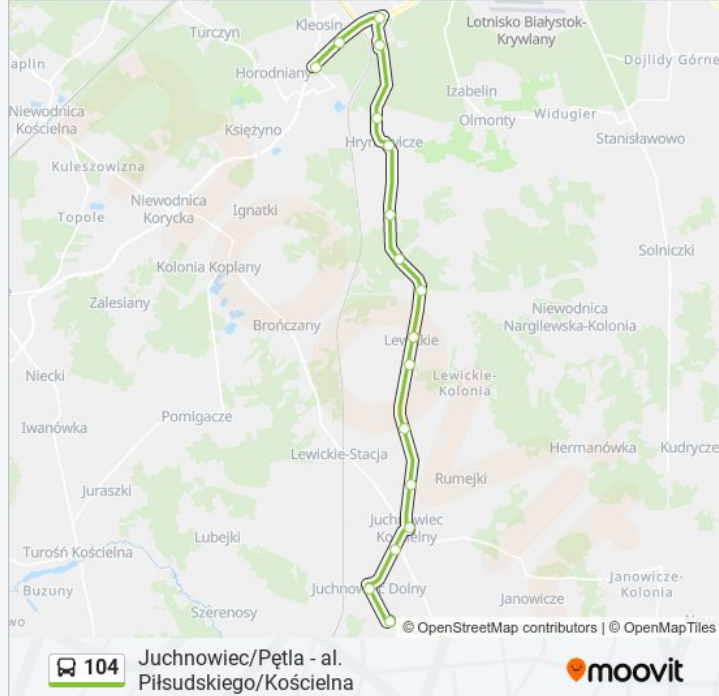

Przystanki: 21

Długość trwania przejazdu: 35 min

Podsumowanie linii:

Wiadukt/Kościół

Kleosin/Klasztor

Kleosin/Pętla

Kierunek: Kościelna

32 przystanków

[WYŚWIETL ROZKŁAD JAZDY LINII](#)

Rostoły

Biele/Pętla

Wólka (B)

Juchnowiec Dolny/Wólka

Juchnowiec/Pętla

Juchnowiec/Mleczarnia

Juchnowiec/Młyn