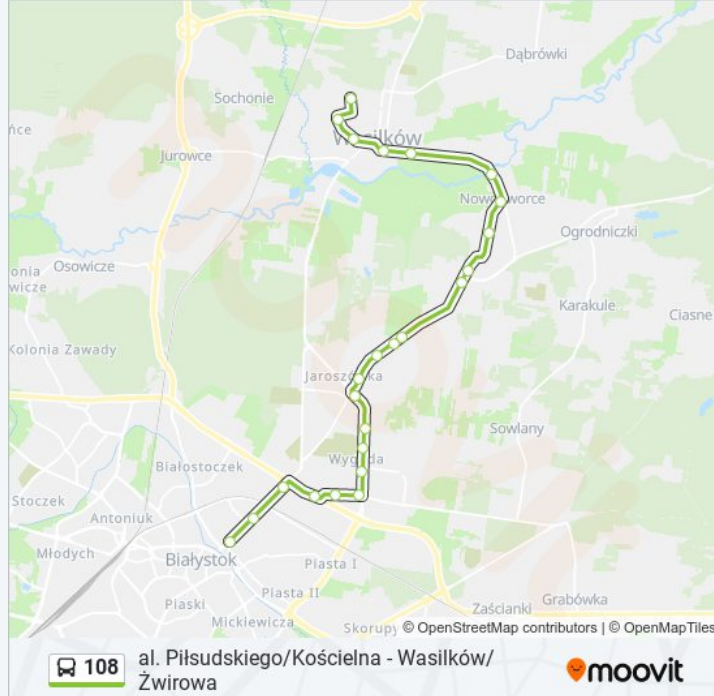

Informacja o: autobus 108

Kierunek: Oгородowa

Przystanki: 24

Długość trwania przejazdu: 33 min

Podsumowanie linii:

Kazimierza Wielkiego/Chełmońskiego

42. Pułku Piechoty/Chabrowa

42. Pułku Piechoty/Robotnicza

Gen. Sosabowskiego/Krańcowa

Wasilkowska/Gen. Andersa

Sienkiewicza/Ryska

Sienkiewicza/Oгородowa

Kierunek: Oгородowa P. Karakule Cmentarz

28 przystanków

[WYŚWIETL ROZKŁAD JAZDY LINII](#)

Wasilków/Żwirowa