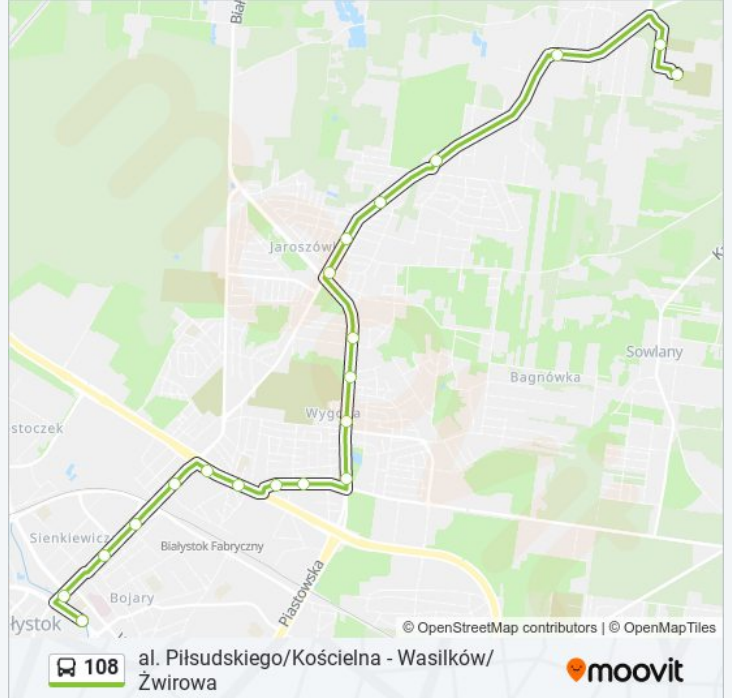

108

al. Piłsudskiego/Kościelna - Wasilków/Żwirowa

Skorzystaj Z Aplikacji

Autobus 108, linia (al. Piłsudskiego/Kościelna - Wasilków/Żwirowa), posiada 7 tras. W dni robocze kursuje:
(1) Karakule/Cmentarz: 08:57 - 14:56(2) Kościelna: 04:41 - 22:08(3) Kościelna P. Karakule Cmentarz: 08:54 - 17:28(4)
Ogrodowa: 07:53 - 23:26(5) Ogrodowa P. Karakule Cmentarz: 16:34(6) Wasilków/Żwirowa: 04:01 - 22:48(7) Wasilków/
Żwirowa P. Karakule Cmentarz: 07:55 - 16:39

Skorzystaj z aplikacji Moovit, aby znaleźć najbliższy przystanek oraz czas przyjazdu najbliższego środka transportu dla: autobus 108.

Kierunek: Karakule/Cmentarz

20 przystanków

[WYŚWIETL ROZKŁAD JAZDY LINII](#)

Al. Piłsudskiego/Kościelna
Sienkiewicza/Rzeka Biała
Sienkiewicza/Komenda Woj. Policji
Sienkiewicza/Ryska
Wasilkowska/Traugutta
Gen. Sosabowskiego/Wasilkowska
Gen. Sosabowskiego/Kapralska
42. Pułku Piechoty/Hotel
42. Pułku Piechoty/Robotnicza
Kazimierza Wielkiego/42. Pułku Piechoty
Kazimierza Wielkiego/Chełmońskiego
Kazimierza Wielkiego/Antoniewicza
Kazimierza Wielkiego/Trawiasta
Raginisa/Kazimierza Wielkiego
Raginisa/Baśniowa
Raginisa/Uśmiechu
Raginisa/Ogródki Działkowe
Nowodworce/Zaciszna
Karakule/Kościół (W)
Karakule/Cmentarz

Informacja o: autobus 108**Kierunek:** Karakule/Cmentarz**Przystanki:** 20**Długość trwania przejazdu:** 27 min**Podsumowanie linii:**

Kierunek: Kościelna

26 przystanków

[WYŚWIETL ROZKŁAD JAZDY LINII](#)