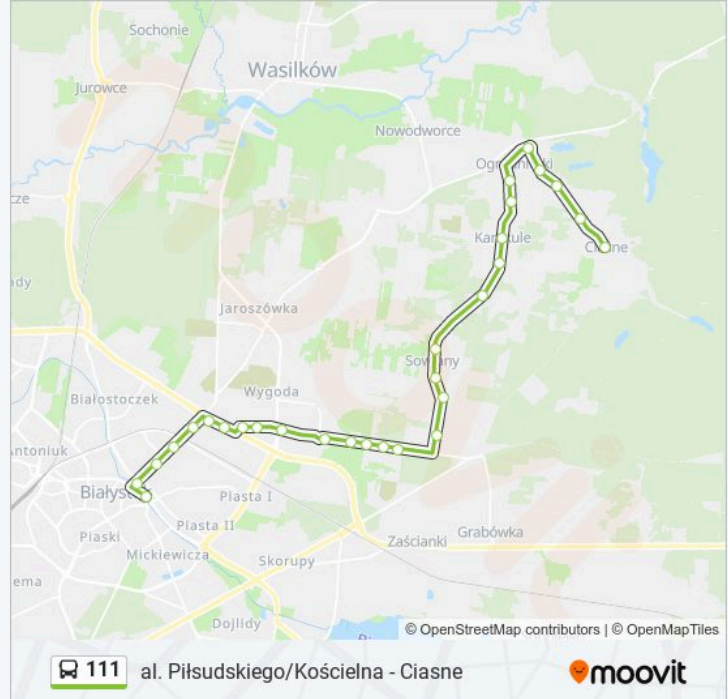

Autobus 111, linia (al. Piłsudskiego/Kościelna - Ciasne), posiada 2 tras. W dni robocze kursuje:

(1) Ciasne: 04:04 - 22:41 (2) Kościelna: 04:40 - 23:17

Skorzystaj z aplikacji Moovit, aby znaleźć najbliższy przystanek oraz czas przyjazdu najbliższego środka transportu dla: autobus 111.

Kierunek: Ciasne

29 przystanków

[WYŚWIETL ROZKŁAD JAZDY LINII](#)

Al. Piłsudskiego/Kościelna
Sienkiewicza/Rzeka Biała
Sienkiewicza/Komenda Woj. Policji
Sienkiewicza/Ryska
Wasilkowska/Traugutta
Gen. Sosabowskiego/Wasilkowska
Gen. Sosabowskiego/Kapralska
42. Pułku Piechoty/Hotel
42. Pułku Piechoty/Robotnicza
42. Pułku Piechoty/Fredry
42. Pułku Piechoty/Dolistowska
42. Pułku Piechoty/Zacisze Dolistówki
42. Pułku Piechoty/Nowa Wygoda
42. Pułku Piechoty/Nowa Wygoda II
Warzywna/Pętla
Sowlany/Alejkowa
Sowlany/Ładna
Sowlany/Wiatrakowa
Sowlany/Św. Marka
Karakule/Las
Karakule/Bagnowska

Informacja o: autobus 111**Kierunek:** Ciasne**Przystanki:** 29**Długość trwania przejazdu:** 36 min**Podsumowanie linii:**

Karakule/Turystyczna

Karakule/Klasztorna

Ogrodniczki/Szkoła

Ogrodniczki/Pętla

Ogrodniczki/Polna (C)

Ogrodniczki/Tartak (C)

Ciasne/Osada

Ciasne

Kierunek: Kościelna

26 przystanków

[WYŚWIETL ROZKŁAD JAZDY LINII](#)

Ciasne

Ciasne/Osada