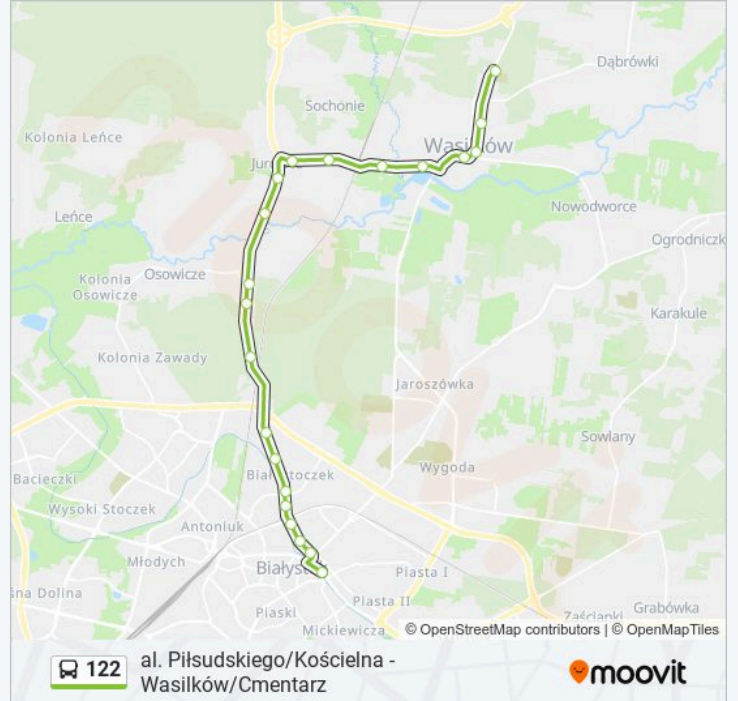

Autobus 122, linia (al. Piłsudskiego/Kościelna - Wasilków/Cmentarz), posiada 2 tras. W dni robocze kursuje:

(1) Kościelna: 08:34 - 18:05 (2) Wasilków: 07:39 - 17:16

Skorzystaj z aplikacji Moovit, aby znaleźć najbliższy przystanek oraz czas przyjazdu najbliższego środka transportu dla: autobus 122.

### Kierunek: Wasilków

21 przystanków

[WYŚWIETL ROZKŁAD JAZDY LINII](#)

- Al. Piłsudskiego/Kościelna
- Jurowiecka/Sienkiewicza
- Jurowiecka/Ciepła
- Jurowiecka/Poleska
- 1-Lecia Pp/Zakłady Graficzne
- 1-Lecia Pp/Bitwy Białostockiej
- 1-Lecia Pp/Kombatantów
- 1-Lecia Pp/Wileńska
- 1-Lecia Pp/Wodociągi (S)
- 1-Lecia Pp/Zajazd
- Sielachowskie/Muzeum Wsi
- Jurowce/Most (S)
- Jurowce/Wiadukt
- Jurowce/Wieś (S)
- Jurowce/Kamienna
- Wasilków/Przytorowa
- Wasilków/Spożywcza
- Wasilków/Kościuszki

### Informacja o: autobus 122

**Kierunek:** Wasilków

**Przystanki:** 21

**Długość trwania przejazdu:** 33 min

**Podsumowanie linii:**

Wasilków/Rynek

Wasilków/Suprańska

Wasilków/Cmentarz