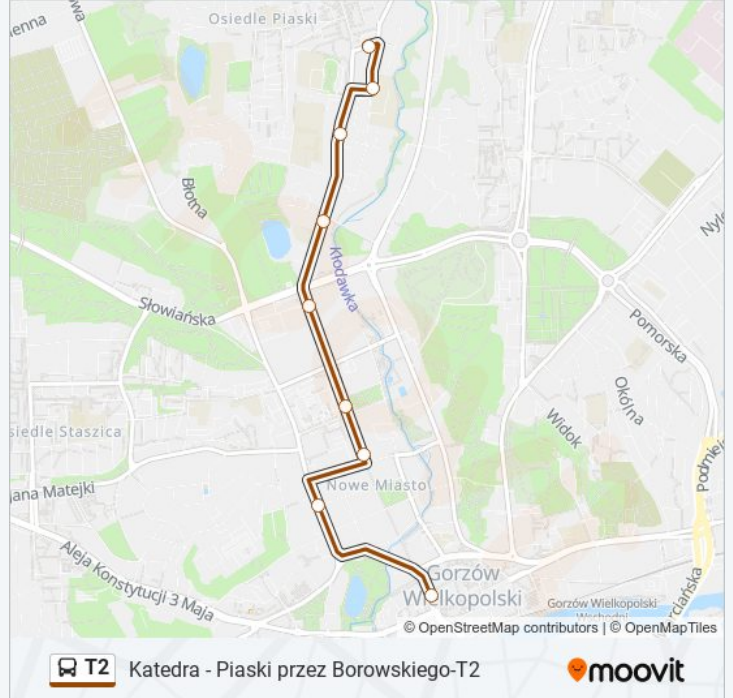

Rozkłady jazdy i mapy tras dla autobus T2 są dostępne w wersji offline w formacie PDF na stronie moovitapp.com. Skorzystaj z [Moovit App](#), aby sprawdzić czasy przyjazdu autobusów na żywo, rozkłady jazdy pociągu czy metra oraz wskazówki krok po kroku jak dojechać w Warszawie komunikacją zbiorową.

[O Moovit](#) • [Rozwiązania MaaS](#) • [Obsługiwane państwa](#) • [Społeczność Moovit](#)

© 2024 Moovit - Wszelkie prawa zastrzeżone

Sprawdź przyjazdy pojazdów w czasie rzeczywistym