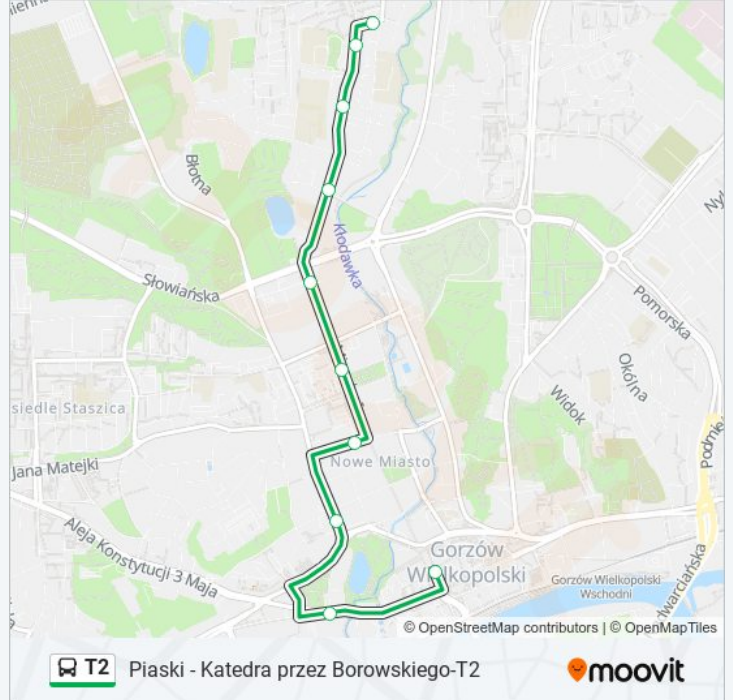

Rozkłady jazdy i mapy tras dla autobus T2 są dostępne w wersji offline w formacie PDF na stronie moovitapp.com. Skorzystaj z [Moovit App](#), aby sprawdzić czasy przyjazdu autobusów na żywo, rozkłady jazdy pociągu czy metra oraz wskazówki krok po kroku jak dojechać w Warszaw komunikacją zbiorową.

[O Moovit](#) • [Rozwiązania MaaS](#) • [Obsługiwane państwa](#) • [Społeczność Moovit](#)

© 2024 Moovit - Wszelkie prawa zastrzeżone

Sprawdź przyjazdy pojazdów w czasie rzeczywistym