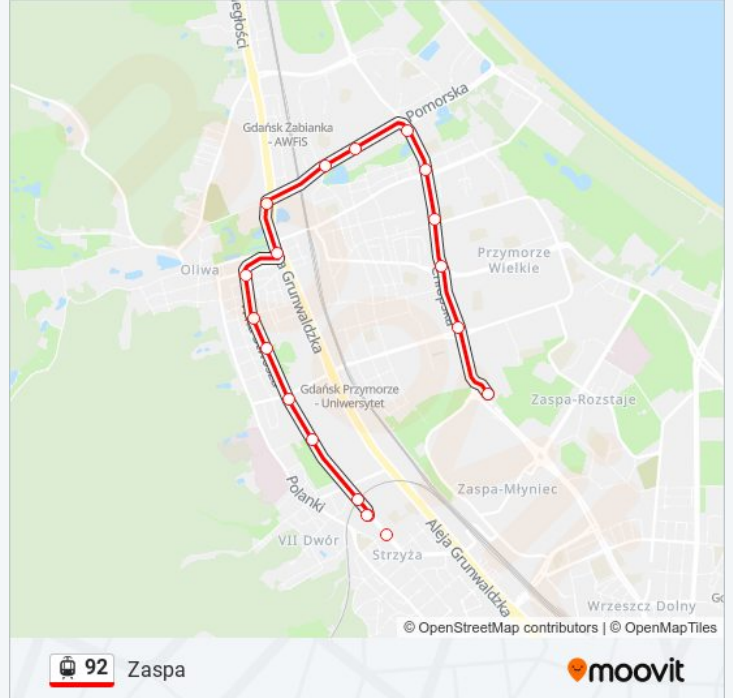

Rozkład jazdy dla: tramwaj 92

Rozkład jazdy dla Zasp

poniedziałek	04:53 - 22:43
wtorek	04:53 - 22:43
środa	04:53 - 22:43
czwartek	04:53 - 22:43
piątek	04:53 - 22:43
sobota	Nieobsługiwane
niedziela	05:20 - 22:43

Informacja o: tramwaj 92

Kierunek: Zasp

Przystanki: 17

Długość trwania przejazdu: 24 min

Podsumowanie linii:

Rozkłady jazdy i mapy tras dla tramwaj 92 są dostępne w wersji offline w formacie PDF na stronie moovitapp.com. Skorzystaj z [Moovit App](#), aby sprawdzić czasy przyjazdu autobusów na żywo, rozkłady jazdy pociągu czy metra oraz wskazówki krok po kroku jak dojechać w Warszawie komunikacją zbiorową.