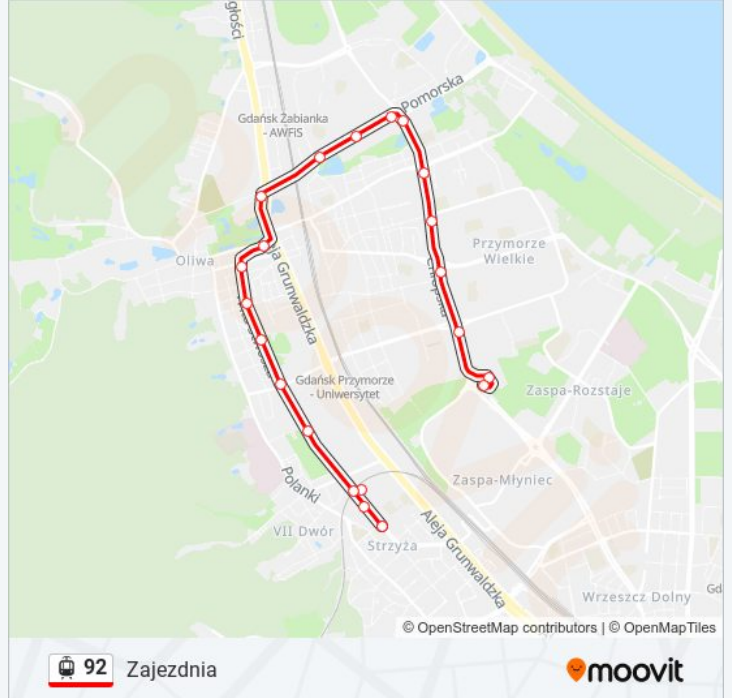

Kierunek: Zajezdnia

21 przystanków

[WYŚWIETL ROZKŁAD JAZDY LINII](#)

Zaspą 04

Zaspą 03

Kołobrzaska 01

Bora-Komorowskiego 01

Czerwony Dwór 01

Piaśtowska 01

Pomorska 01

Gospody 02

Pomorska - Osiedle 02

Subisława 02

Opacka 02

Oliwa 02

Obrońców Westerplatte 02

Derdowskiego 02

Tetmajera 02

Bażyńskiego 02

Uniwersytet Gdański 02

Strzyża Pkm 02

Zajezdnia 01

Strzyża Pkm 06

Zajezdnia Wrzeszcz T1

Informacja o: tramwaj 92**Kierunek:** Zajezdnia**Przystanki:** 21**Długość trwania przejazdu:** 26 min**Podsumowanie linii:**

Kierunek: Zasp

17 przystanków

[WYŚWIETL ROZKŁAD JAZDY LINII](#)

Zajązdnia Wrzeszcz T1