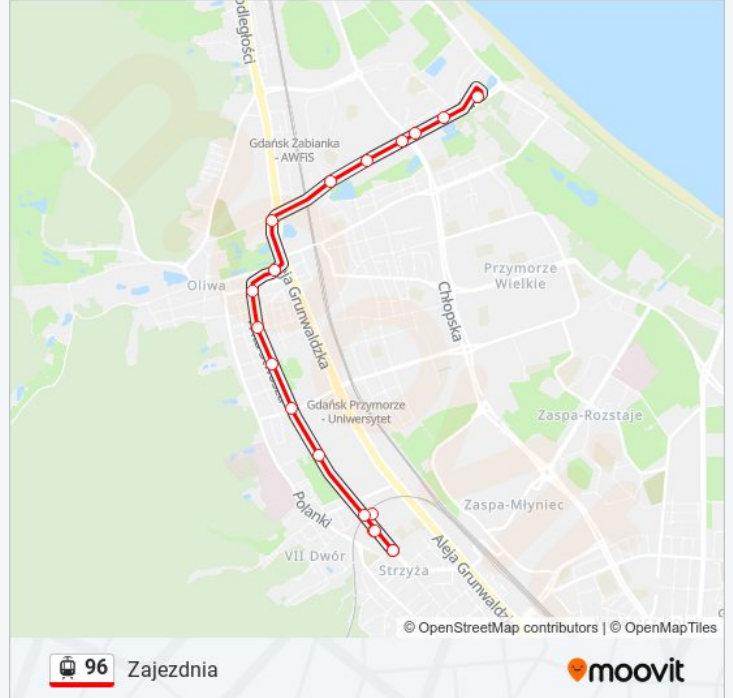

Kierunek: Jelitkowo

14 przystanków

[WYŚWIETL ROZKŁAD JAZDY LINII](#)

Zajezdnia Wrzeszcz T1

Strzyża Pkm 01

Uniwersytet Gdański 01

Bażyńskiego 01

Tetmajera 01

Informacja o: tramwaj 96**Kierunek:** Jelitkowo**Przystanki:** 14**Długość trwania przejazdu:** 19 min**Podsumowanie linii:**

Kierunek: Zajezdnia

17 przystanków

[WYŚWIETL ROZKŁAD JAZDY LINII](#)

- Jelitkowo 02
- Helska 02
- Osiedle Wejhera 02
- Gospody 02
- Pomorska - Osiedle 02
- Subisława 02
- Opacka 02
- Oliwa 02
- Obrońców Westerplatte 02
- Derdowskiego 02
- Tetmajera 02
- Bażyńskiego 02
- Uniwersytet Gdański 02
- Strzyża Pkm 02
- Zajezdnia 01
- Strzyża Pkm 06
- Zajezdnia Wrzeszcz T1

Informacja o: tramwaj 96

Kierunek: Zajezdnia

Przystanki: 17

Długość trwania przejazdu: 20 min

Podsumowanie linii:

Rozkłady jazdy i mapy tras dla tramwaj 96 są dostępne w wersji offline w formacie PDF na stronie moovitapp.com. Skorzystaj z [Moovit App](#), aby sprawdzić czasy przyjazdu autobusów na żywo, rozkłady jazdy pociągu czy metra oraz wskazówki krok po kroku jak dojechać w Warszawie komunikacją zbiorową.