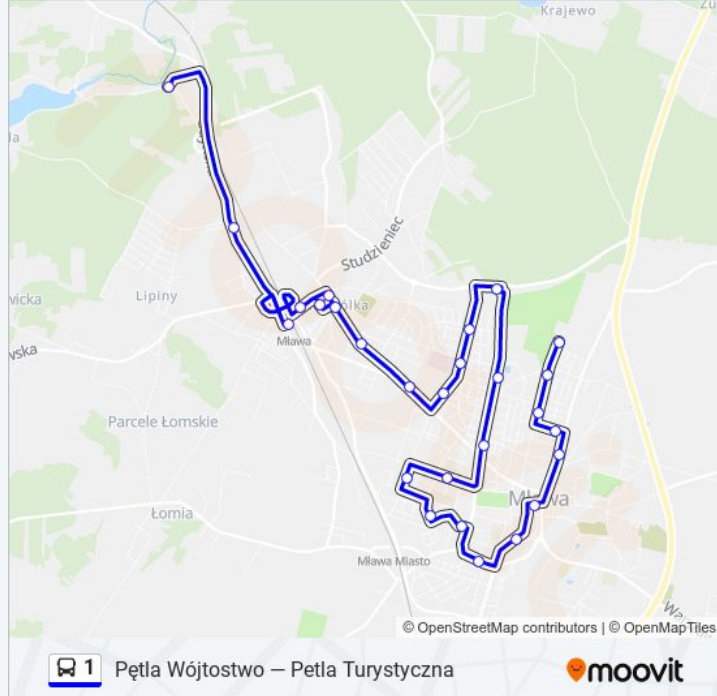

Informacja o: autobus 1**Kierunek:** Pętla Turystyczna**Przystanki:** 27**Długość trwania przejazdu:** 43 min**Podsumowanie linii:**

Graniczna Zpo Nr 2

Napoleońska - Kościół

Kościelna

Dworzec PKP

Gdyńska - LOK

Pętla Turystyczna

Kierunek: Pętla Wójtostwo

26 przystanków

[WYŚWIETL ROZKŁAD JAZDY LINII](#)

Pętla Turystyczna

Gdyńska - LOK

Dworzec PKP

Kościelna

Graniczna Zpo Nr 2

Napoleońska - Kościół

Napoleońska - Akacyjowa

Piłsudskiego - Mhs

Szpitalna - Osiedle Młodych

Szpitalna - Szpital

Szpitalna - Wojska Polskiego

Marszałkowska - Parking