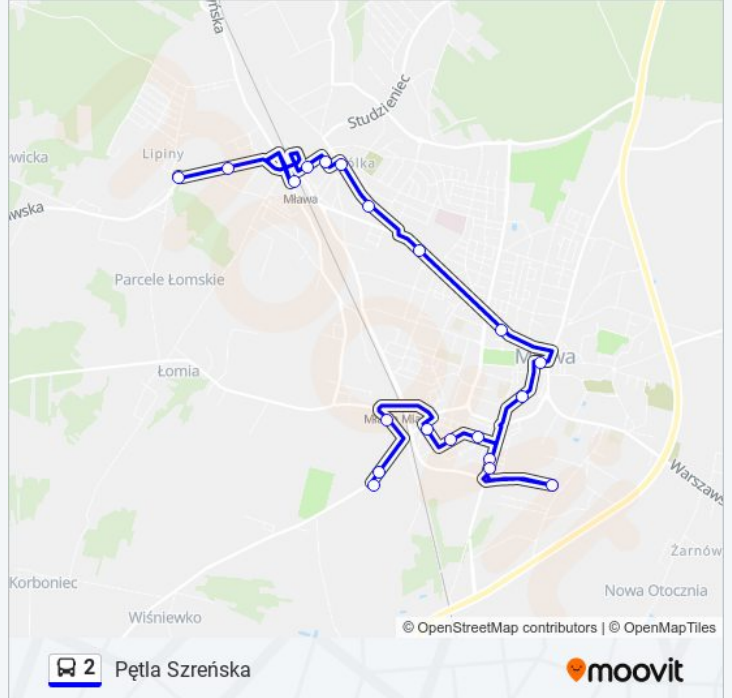

Pętla Szreńska

Skorzystaj Z Aplikacji

Autobus 2, linia (Pętla Szreńska), posiada 2 tras. W dni robocze kursuje:

(1) Pętla Szreńska: 07:30 - 14:30(2) Pętla Żuromińska: 07:00 - 16:05

Skorzystaj z aplikacji Moovit, aby znaleźć najbliższy przystanek oraz czas przyjazdu najbliższego środka transportu dla: autobus 2.

Kierunek: Pętla Szreńska

20 przystanków

[WYŚWIETL ROZKŁAD JAZDY LINII](#)

Pętla Żuromińska
Żuromińska
Dworzec PKP
Kościelna
Graniczna Żpo Nr 2
Napoleońska - Kościół
Napoleońska - Akacyjowa
Piłsudskiego - Mhs
Żwirki
Stary Rynek
Płocka
Płocka - Baczyńskiego
Aleja Świętego Wojciecha - Zabrody
Płocka - Baczyńskiego
Andersa
Bednarska
Banku Miast
Podmiejska Wiadukt
Kalkówka
Pętla Szreńska

Informacja o: autobus 2**Kierunek:** Pętla Szreńska**Przystanki:** 20**Długość trwania przejazdu:** 27 min**Podsumowanie linii:**

Kierunek: Pętla Żuromińska

21 przystanków

[WYŚWIETL ROZKŁAD JAZDY LINII](#)

Pętla Szeńska

Kalkówka

Podmiejska Wiadukt

Banku Miast

Bednarska

Andersa

Płocka - Baczyńskiego

Aleja Świętego Wojciecha - Zabrody