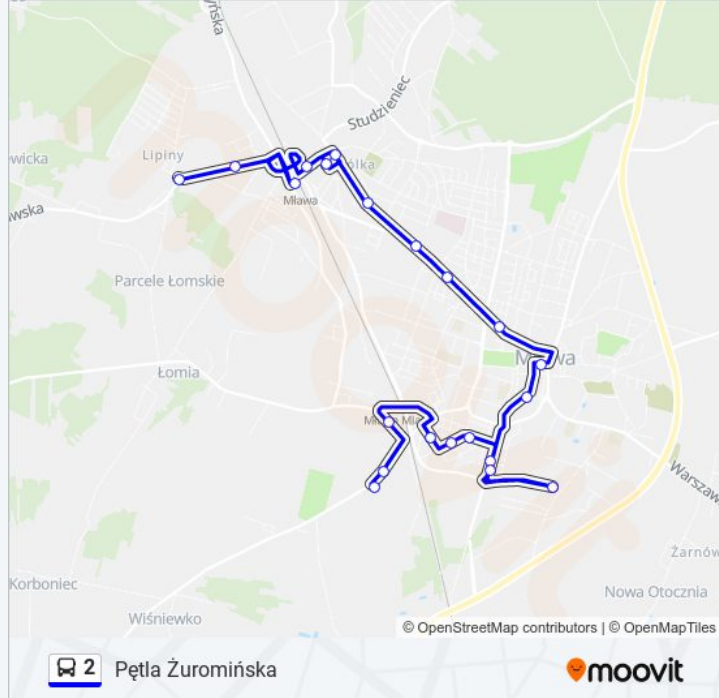

Pętla Szeńska

Kalkówka

Podmiejska Wiadukt

Banku Miast

Bednarska

Andersa

Płocka - Baczyńskiego

Aleja Świętego Wojciecha - Zabrody

Graniczna Zpo Nr 2

Kościelna

Rozkład jazdy dla: autobus 2

Rozkład jazdy dla Pętla Żuromińska

poniedziałek	07:00 - 16:05
wtorek	07:00 - 16:05
środa	07:00 - 16:05
czwartek	07:00 - 16:05
piątek	07:00 - 16:05
sobota	Nieobsługiwane
niedziela	Nieobsługiwane

Informacja o: autobus 2

Kierunek: Pętla Żuromińska

Przystanki: 21

Długość trwania przejazdu: 28 min

Podsumowanie linii:

Dworzec PKP

Żuromińska

Pętla Żuromińska

Rozkłady jazdy i mapy tras dla autobus 2 są dostępne w wersji offline w formacie PDF na stronie moovitapp.com. Skorzystaj z Moovit App, aby sprawdzić czasy przyjazdu autobusów na żywo, rozkłady jazdy pociągu czy metra oraz wskazówki krok po kroku jak dojechać w Warszaw komunikacją zbiorową.