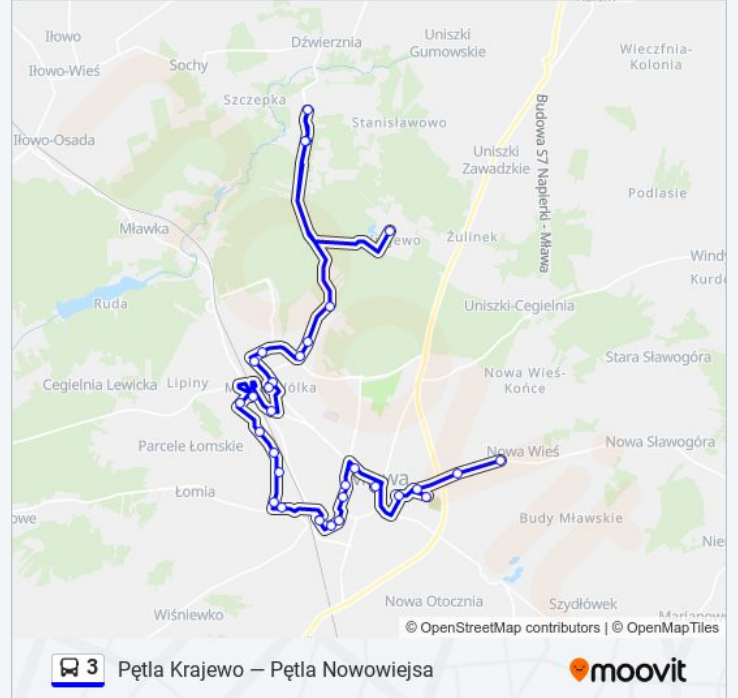

Skorzystaj z aplikacji Moovit, aby znaleźć najbliższy przystanek oraz czas przyjazdu najbliższego środka transportu dla: autobus 3.

Kierunek: Pętla Krajewo

31 przystanków

[WYŚWIETL ROZKŁAD JAZDY LINII](#)

Informacja o: autobus 3**Kierunek:** Pętla Krajewo**Przystanki:** 31**Długość trwania przejazdu:** 55 min**Podsumowanie linii:**

Graniczna Zpo Nr 2

Napoleońska - Jasna

Mechaników

Studzieniec - Marszałkowska

Studzieniec - Brzozowa

Studzieniec - Podbora

Piekielko Wjazd

Piekielko Centrum

Piekielko Wjazd

Pętla Krajewo

Pętla Krajewo – Pętla Nowowiejska

Kierunek: Pętla Nowowiejska

31 przystanków

[WYŚWIETL ROZKŁAD JAZDY LINII](#)

Pętla Krajewo

Piekielko Wjazd

Piekielko Centrum

Piekielko Wjazd

Studzieniec - Podbora

Studzieniec - Brzozowa