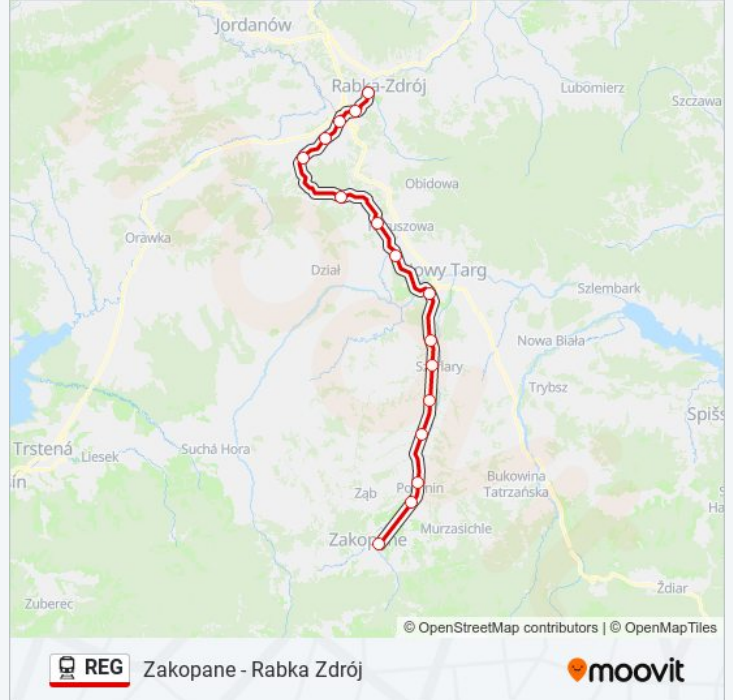

Zakopane - Rabka Zdrój

Skorzystaj Z Aplikacji

Kolej REG, linia (Zakopane - Rabka Zdrój), posiada jedną trasę. W dni robocze kursuje:

(1) Rabka-Zdrój: 08:11 - 22:29

Skorzystaj z aplikacji Moovit, aby znaleźć najbliższy przystanek oraz czas przyjazdu najbliższego środka transportu dla: kolej REG.

Kierunek: Rabka-Zdrój

16 przystanków

[WYŚWIETL ROZKŁAD JAZDY LINII](#)

Zakopane
Poronin Misiagi
Poronin
Biały Dunajec
Bańska Niżna
Szaflary Wieś
Szaflary
Nowy Targ
Lasek
Pyzówka
Sieniawa
Raba Wyżna
Rokiciny Podhalańskie
Chabówka Stadion
Chabówka
Rabka Zdrój

Rozkład jazdy dla: kolej REG

Rozkład jazdy dla Rabka-Zdrój

poniedziałek	08:11 - 22:29
wtorek	08:11 - 22:29
środa	08:11 - 22:29
czwartek	08:11 - 22:31
piątek	08:11 - 22:31
sobota	08:19 - 22:31
niedziela	08:19 - 22:29

Informacja o: kolej REG**Kierunek:** Rabka-Zdrój**Przystanki:** 16**Długość trwania przejazdu:** 71 min**Podsumowanie linii:**

Rozkłady jazdy i mapy tras dla kolej REG są dostępne w wersji offline w formacie PDF na stronie moovitapp.com. Skorzystaj z Moovit App, aby sprawdzić czasy przyjazdu autobusów na żywo, rozkłady jazdy pociągu czy metra oraz wskazówki krok po kroku jak dojechać w Warszaw komunikacją zbiorową.