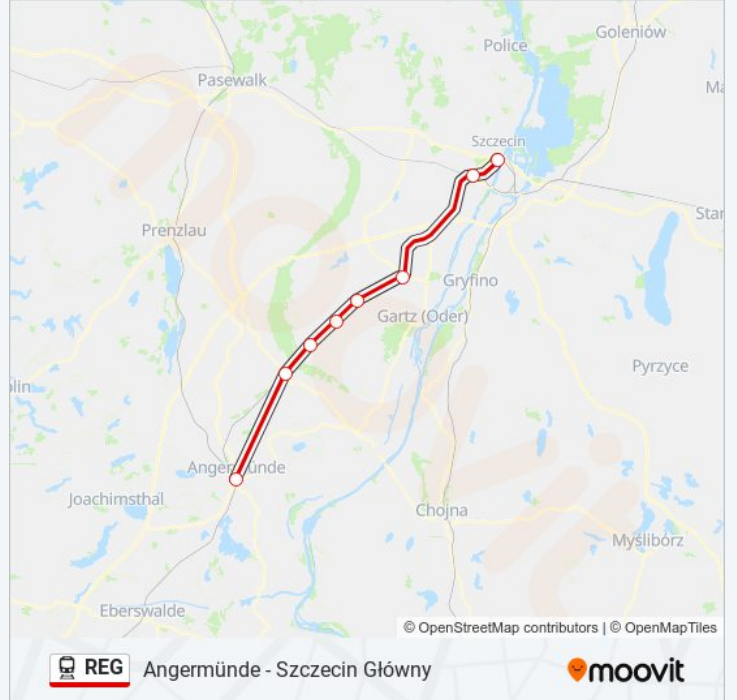

Rozkłady jazdy i mapy tras dla kolej REG są dostępne w wersji offline w formacie PDF na stronie moovitapp.com. Skorzystaj z Moovit App, aby sprawdzić czasy przyjazdu autobusów na żywo, rozkłady jazdy pociągu czy metra oraz wskazówki krok po kroku jak dojechać w Warszaw komunikacją zbiorową.

© 2024 Moovit - Wszelkie prawa zastrzeżone