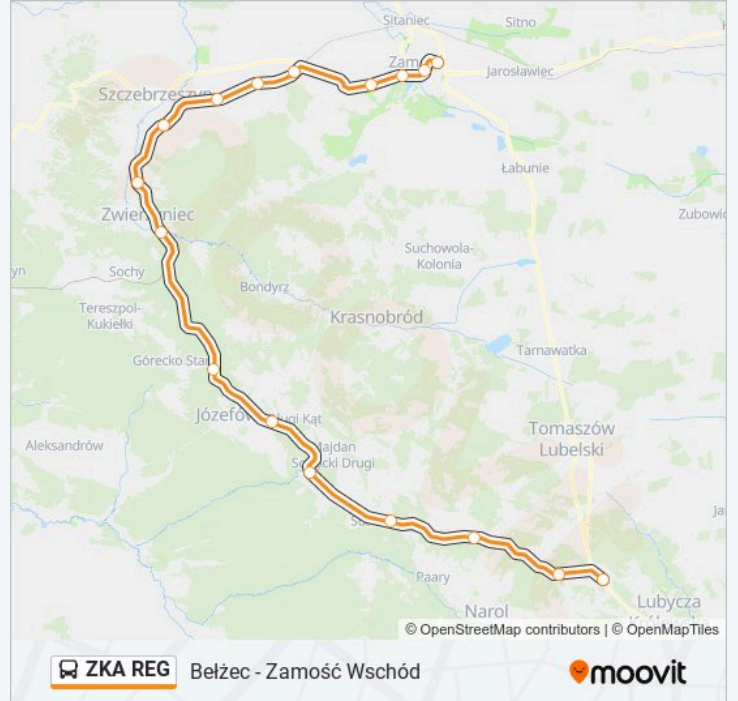

Rozkłady jazdy i mapy tras dla autobus ZKA REG są dostępne w wersji offline w formacie PDF na stronie moovitapp.com. Skorzystaj z Moovit App, aby sprawdzić czasy przyjazdu autobusów na żywo, rozkłady jazdy pociągu czy metra oraz wskazówki krok po kroku jak dojechać w Warszawę komunikacją zbiorową.

© 2024 Moovit - Wszelkie prawa zastrzeżone