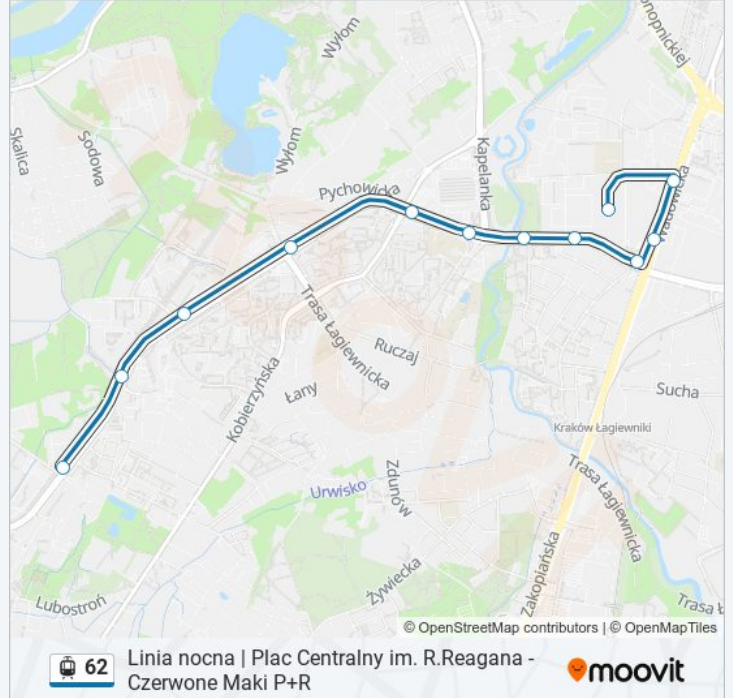

### Kierunek: Zajezdnia Podgórze

12 przystanków

[WYŚWIETL ROZKŁAD JAZDY LINII](#)

- Chmieleniec
- Kampus Uj
- Ruczaj
- Norymberska
- Grota-Roweckiego
- Lipińskiego
- Borsucza
- Brożka (Nż)
- Łagiewniki
- Łagiewniki
- Rzemieślnicza
- Pt

### Informacja o: tramwaj 62

**Kierunek:** Zajezdnia Podgórze

**Przystanki:** 12

**Długość trwania przejazdu:** 15 min

**Podsumowanie linii:**

Rozkłady jazdy i mapy tras dla tramwaj 62 są dostępne w wersji offline w formacie PDF na stronie [moovitapp.com](https://moovitapp.com). Skorzystaj z [Moovit App](#), aby sprawdzić czasy przyjazdu autobusów na żywo, rozkłady jazdy pociągu czy metra oraz wskazówki krok po kroku jak dojechać w Warszaw komunikacją zbiorową.