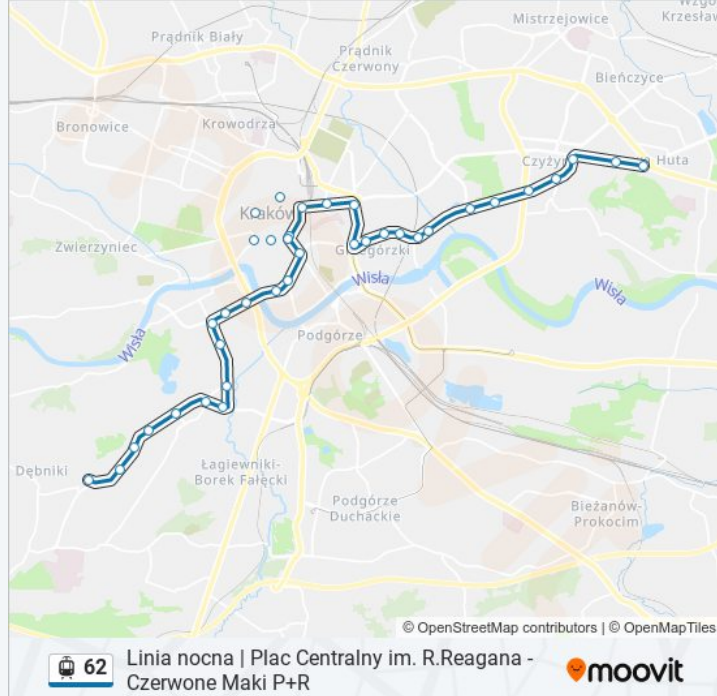

Grota-Roweckiego

Norymberska

Ruczaj

Kampus Uj

Chmieleniec

Czerwone Maki P+R

### Kierunek: Pl. Centralny

32 przystanków

[WYŚWIETL ROZKŁAD JAZDY LINII](#)

Czerwone Maki P+R

Chmieleniec

Kampus Uj

Ruczaj

Norymberska