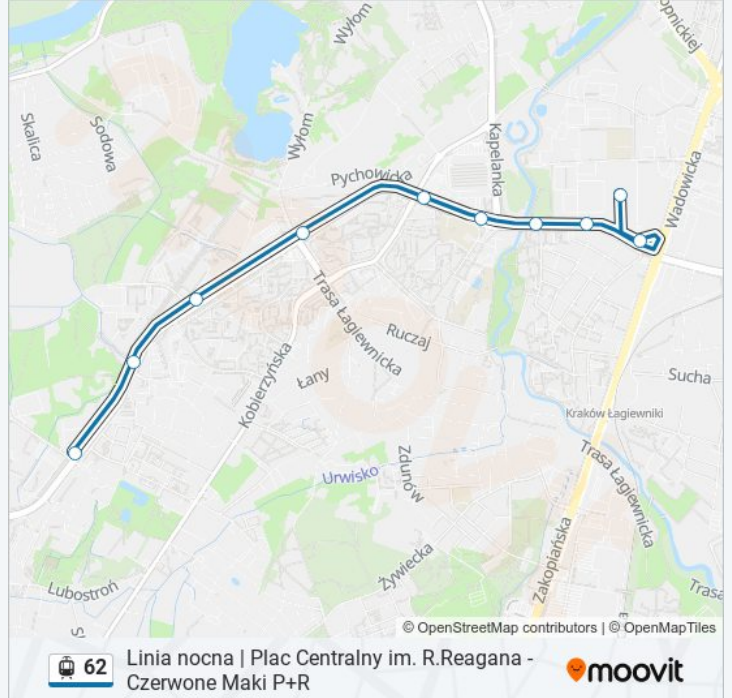

### Kierunek: Zajezdnia Podgórze

10 przystanków

[WYŚWIETL ROZKŁAD JAZDY LINII](#)

- Chmieleniec
- Kampus Uj
- Ruczaj
- Norymberska
- Grota-Roweckiego
- Lipińskiego
- Borsucza
- Brożka (Nż)
- Łagiewniki
- Pt

### Informacja o: tramwaj 62

**Kierunek:** Zajezdnia Podgórze

**Przystanki:** 10

**Długość trwania przejazdu:** 12 min

**Podsumowanie linii:**

### Kierunek: Zajezdnia Podgórze

12 przystanków

[WYŚWIETL ROZKŁAD JAZDY LINII](#)

- Chmieleniec
- Kampus Uj
- Ruczaj
- Norymberska
- Grota-Roweckiego
- Lipińskiego
- Borsucza
- Brożka (Nż)
- Łagiewniki
- Łagiewniki
- Rzemieślnicza
- Pt