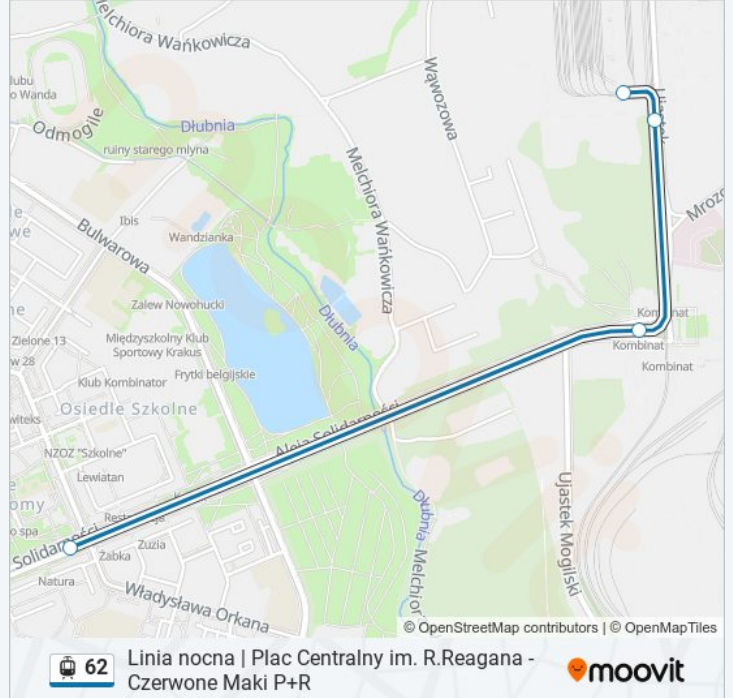

### Rozkład jazdy dla: tramwaj 62

Rozkład jazdy dla Zaj. Nowa Huta

poniedziałek	04:29 - 04:59
wtorek	Nieobsługiwane
środa	Nieobsługiwane
czwartek	Nieobsługiwane
piątek	Nieobsługiwane
sobota	04:29 - 04:59
niedziela	04:29 - 04:59

### Informacja o: tramwaj 62

**Kierunek:** Zaj. Nowa Huta

**Przystanki:** 4

**Długość trwania przejazdu:** 6 min

**Podsumowanie linii:**

### Kierunek: Zajezdnia Podgórze

10 przystanków

[WYŚWIETL ROZKŁAD JAZDY LINII](#)

- Chmieleniec
- Kampus Uj
- Ruczaj
- Norymberska
- Grota-Roweckiego
- Lipińskiego
- Borsucza
- Brożka (Nż)
- Łagiewniki
- Pt