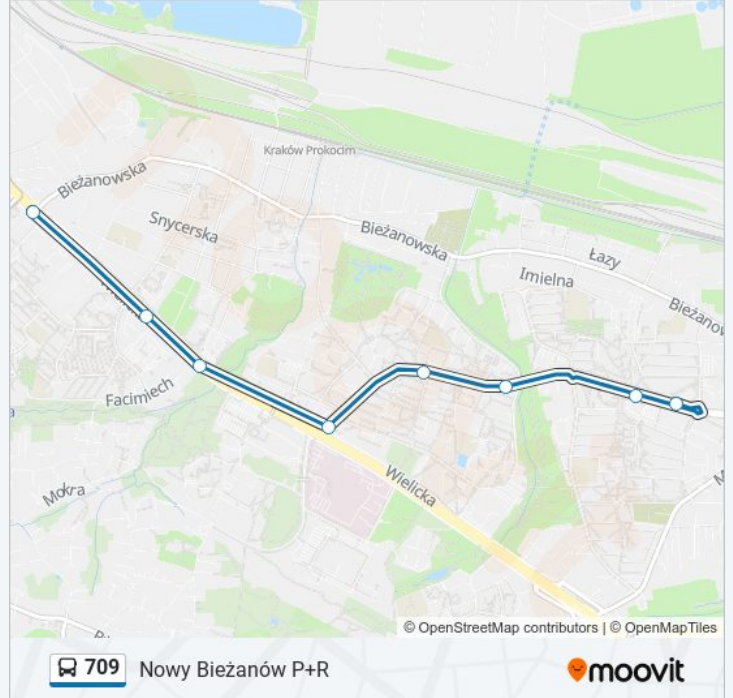

 709

Bieżanowska

Skorzystaj Z Aplikacji

Autobus 709, linia (Bieżanowska), posiada 2 tras. W dni robocze kursuje:

(1) Bieżanowska: 04:32 - 23:33(2) Nowy Bieżanów P+R: 04:44 - 23:50

Skorzystaj z aplikacji Moovit, aby znaleźć najbliższy przystanek oraz czas przyjazdu najbliższego środka transportu dla: autobus 709.

Kierunek: Bieżanowska

9 przystanków

[WYŚWIETL ROZKŁAD JAZDY LINII](#)

Nowy Bieżanów P+R

Ćwiklińskiej

Nowy Prokocim

Teligi

Prokocim Szpital

Informacja o: autobus 709**Kierunek:** Bieżanowska**Przystanki:** 9**Długość trwania przejazdu:** 12 min**Podsumowanie linii:**

Kierunek: Nowy Bieżanów P+R

8 przystanków

[WYŚWIETL ROZKŁAD JAZDY LINII](#)

Informacja o: autobus 709

Kierunek: Nowy Bieżanów P+R

Przystanki: 8

Długość trwania przejazdu: 9 min

Podsumowanie linii:

Rozkłady jazdy i mapy tras dla autobus 709 są dostępne w wersji offline w formacie PDF na stronie moovitapp.com. Skorzystaj z [Moovit App](#), aby sprawdzić czasy przyjazdu autobusów na żywo, rozkłady jazdy pociągu czy metra oraz wskazówki krok po kroku jak dojechać w Warszaw komunikacją zbiorową.