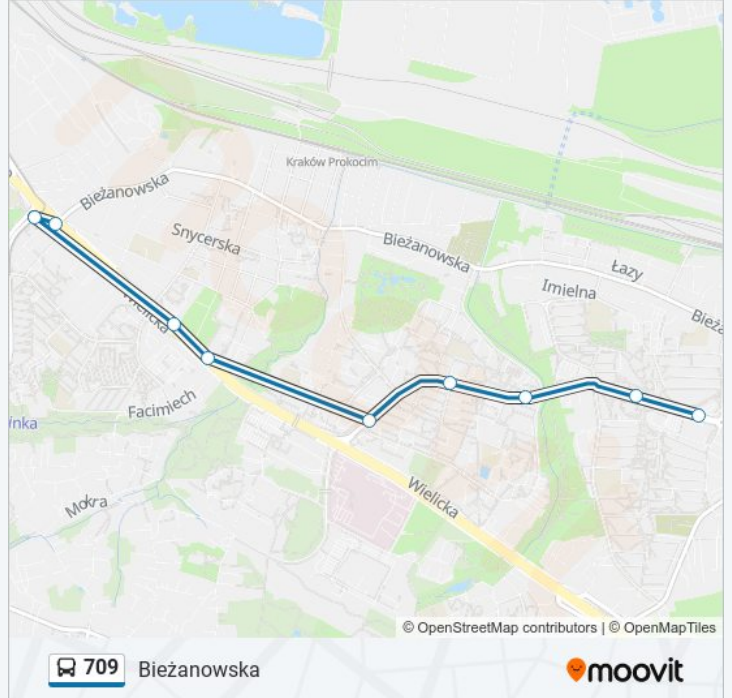

 709

Bieżanowska

Skorzystaj Z Aplikacji

Autobus 709, linia (Bieżanowska), posiada 2 tras. W dni robocze kursuje:

(1) Bieżanowska: 04:32 - 23:33(2) Nowy Bieżanów P+R: 04:44 - 23:50

Skorzystaj z aplikacji Moovit, aby znaleźć najbliższy przystanek oraz czas przyjazdu najbliższego środka transportu dla: autobus 709.

Kierunek: Bieżanowska

9 przystanków

[WYŚWIETL ROZKŁAD JAZDY LINII](#)

Nowy Bieżanów P+R

Ćwiklińskiej

Nowy Prokocim

Teligi

Prokocim Szpital

Prokocim

Włotowa

Bieżanowska

Bieżanowska

Rozkład jazdy dla: autobus 709

Rozkład jazdy dla Bieżanowska

poniedziałek	Nieobsługiwane
wtorek	Nieobsługiwane
środa	Nieobsługiwane
czwartek	04:32 - 23:33
piątek	Nieobsługiwane
sobota	04:40 - 23:28
niedziela	Nieobsługiwane

Informacja o: autobus 709**Kierunek:** Bieżanowska**Przystanki:** 9**Długość trwania przejazdu:** 12 min**Podsumowanie linii:**

Kierunek: Nowy Bieżanów P+R

8 przystanków

[WYŚWIETL ROZKŁAD JAZDY LINII](#)