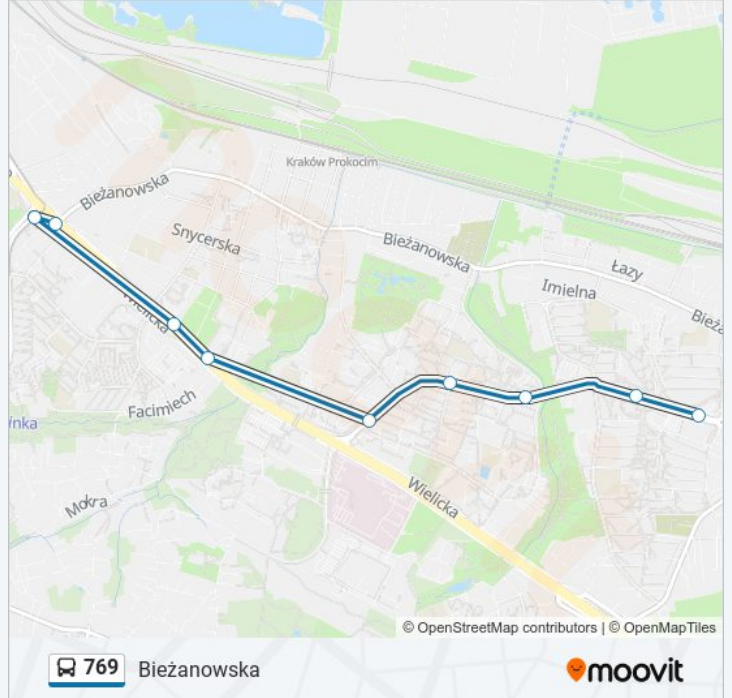

 769

Bieżanowska

Skorzystaj Z Aplikacji

Autobus 769, linia (Bieżanowska), posiada 2 tras. W dni robocze kursuje:

(1) Bieżanowska: 00:13 - 04:13(2) Nowy Bieżanów P+R: 00:01 - 04:31

Skorzystaj z aplikacji Moovit, aby znaleźć najbliższy przystanek oraz czas przyjazdu najbliższego środka transportu dla: autobus 769.

**Kierunek: Bieżanowska**

9 przystanków

[WYŚWIETL ROZKŁAD JAZDY LINII](#)

Nowy Bieżanów P+R

Ćwiklińskiej

Nowy Prokocim

Teligi

Prokocim Szpital

**Informacja o: autobus 769****Kierunek:** Bieżanowska**Przystanki:** 9**Długość trwania przejazdu:** 12 min**Podsumowanie linii:**

### Kierunek: Nowy Bieżanów P+R

8 przystanków

[WYŚWIETL ROZKŁAD JAZDY LINII](#)

Bieżanowska

Wlotowa

Prokocim

Prokocim Szpital

Teligi