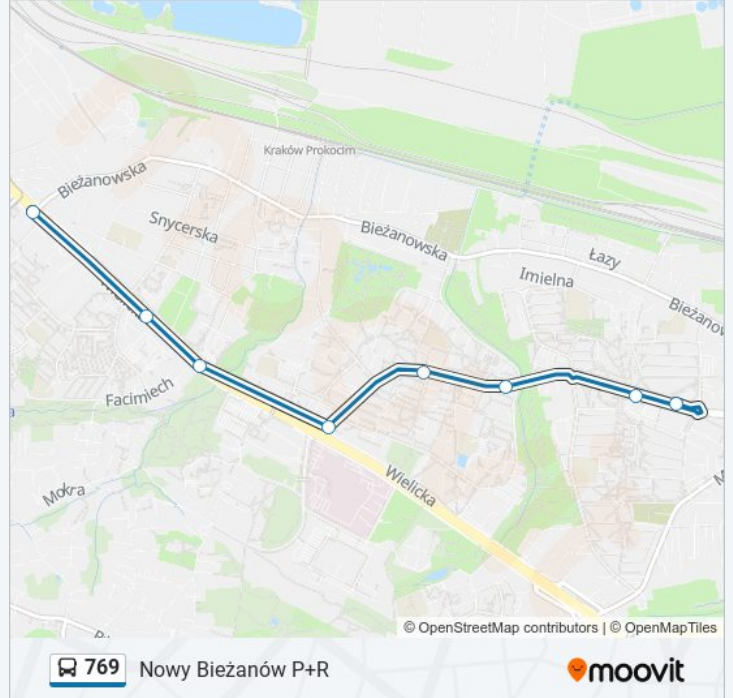

 769

Bieżanowska

Skorzystaj Z Aplikacji

Autobus 769, linia (Bieżanowska), posiada 2 tras. W dni robocze kursuje:

(1) Bieżanowska: 00:13 - 04:13(2) Nowy Bieżanów P+R: 00:01 - 04:31

Skorzystaj z aplikacji Moovit, aby znaleźć najbliższy przystanek oraz czas przyjazdu najbliższego środka transportu dla: autobus 769.

**Kierunek: Bieżanowska**

9 przystanków

[WYŚWIETL ROZKŁAD JAZDY LINII](#)

Nowy Bieżanów P+R

Ćwiklińskiej

Nowy Prokocim

Teligi

Prokocim Szpital

### Kierunek: Nowy Bieżanów P+R

8 przystanków

[WYŚWIETL ROZKŁAD JAZDY LINII](#)

Bieżanowska

Wlotowa

Prokocim

Prokocim Szpital

Teligi

### Informacja o: autobus 769

**Kierunek:** Nowy Bieżanów P+R

**Przystanki:** 8

**Długość trwania przejazdu:** 9 min

**Podsumowanie linii:**

Rozkłady jazdy i mapy tras dla autobus 769 są dostępne w wersji offline w formacie PDF na stronie [moovitapp.com](https://moovitapp.com). Skorzystaj z [Moovit App](#), aby sprawdzić czasy przyjazdu autobusów na żywo, rozkłady jazdy pociągu czy metra oraz wskazówki krok po kroku jak dojechać w Warszaw komunikacją zbiorową.