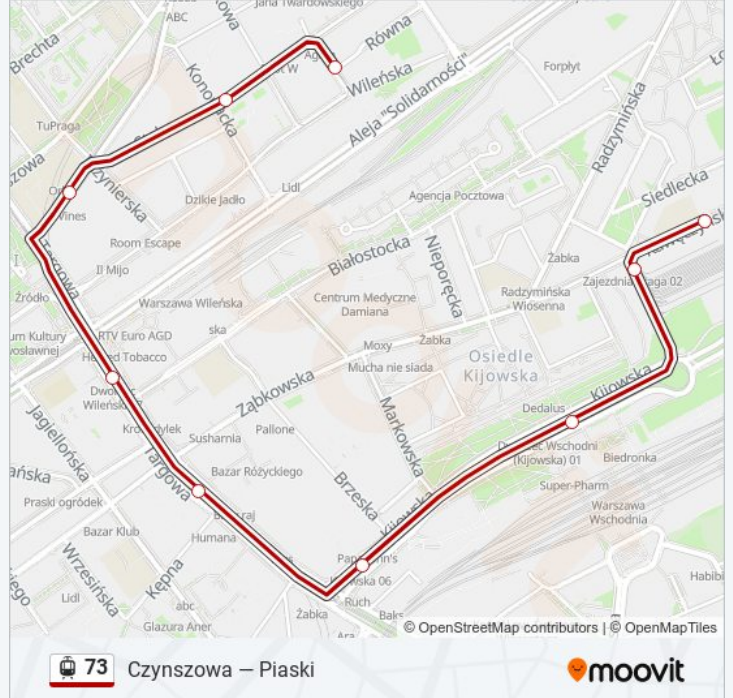

poniedziałek	Nieobsługiwane
wtorek	Nieobsługiwane
środa	Nieobsługiwane
czwartek	Nieobsługiwane
piątek	Nieobsługiwane
sobota	Nieobsługiwane
niedziela	23:40

Informacja o: tramwaj 73

Kierunek: Zjazd Do Zajezdni Praga

Przystanki: 9

Długość trwania przejazdu: 11 min

Podsumowanie linii:

Kierunek: Zjazd Do Zajezdni Praga

24 przystanków

[WYŚWIETL ROZKŁAD JAZDY LINII](#)

Piaski 05
 Piaski 03
 Romaszewskiego 03
 Park Olszyna 03
 Włociańska 03
 Sady Żoliborskie 03
 Pl. Grunwaldzki 07
 Rondo Radosława 09
 Powązkowska 04
 Niska 03
 Cm. Żydowski 03
 Żytnia 01
 Okopowa 03
 Wola - Ratusz 03
 Kino Femina 05
 Metro Ratusz - Arsenał 09
 Stare Miasto 01
 Park Praski 02