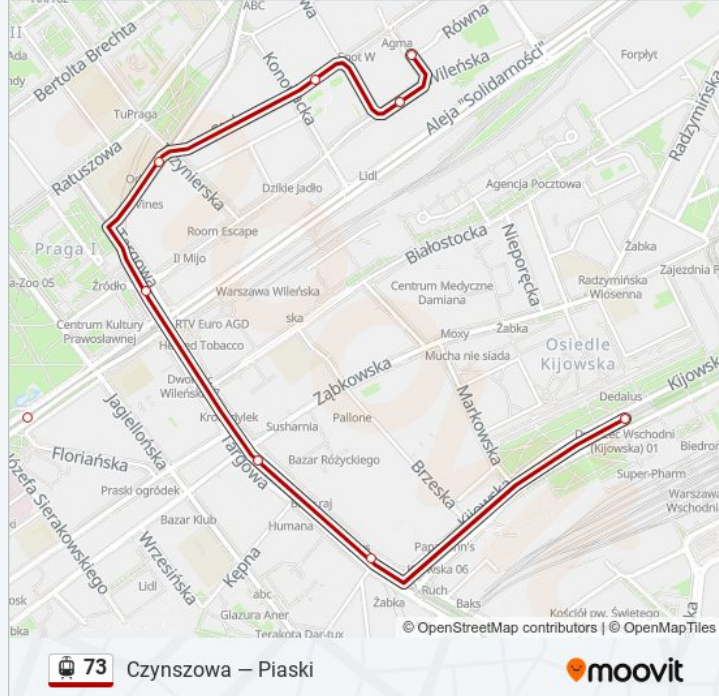

Informacja o: tramwaj 73**Kierunek:** Czynszowa**Przystanki:** 31**Długość trwania przejazdu:** 39 min**Podsumowanie linii:**

Wola - Ratusz 03

Kino Femina 05

Metro Ratusz - Arsenał 09

Stare Miasto 01

Park Praski 02

Dw. Wileński 08

Inżynierska 04

Konopacka 02

Środkowa 01

Czynszowa 01

Kierunek: Piaski

23 przystanków

[WYŚWIETL ROZKŁAD JAZDY LINII](#)