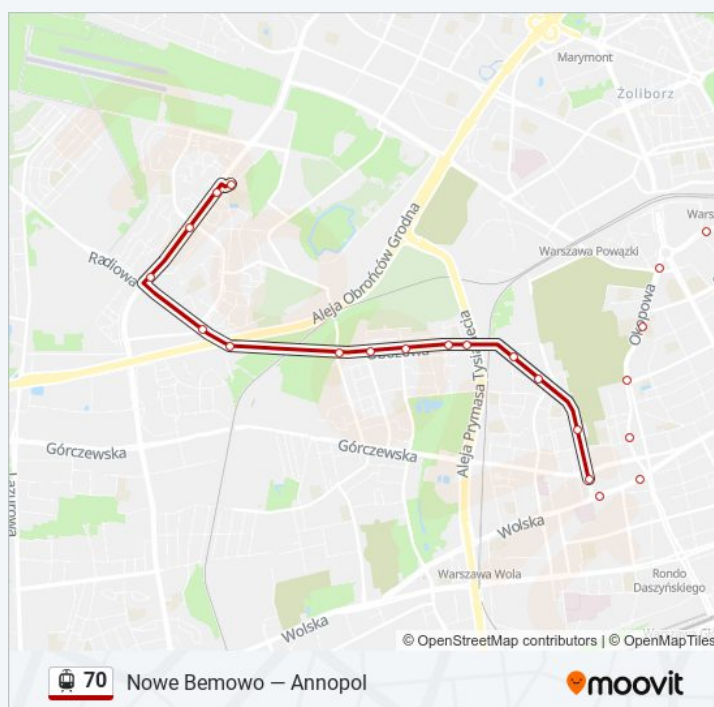

Kierunek: Nowe Bemowo

39 przystanków

[WYŚWIETL ROZKŁAD JAZDY LINII](#)

Annopol 03
Toruńska 03
Metro Bródno 01
Poborzańska 01
Rembielińska 03
Julianowska 01
Budowlana 03
Pożarowa 03
Staniewicka 03
Rondo Żaba 07
Namysłowska 03
Rondo Starzyńskiego 07
Rondo Starzyńskiego 03
Wybrzeże Helskie 03
Most Gdański 04
Park Traugutta 04
Dw. Gdański 08
Baseny Inflancka 04
Powązkowska 04
Niska 03
Cm. Żydowski 03
Żytnia 01
Okopowa 04
Zajezdnia Wola 06
Młynarska 04
Długosza 02
Pl. Pole Elekcyjne 04
Wawrzyszewska 04
PKP Koło 04
Magistracka 04

Rozkład jazdy dla: tramwaj 70

Rozkład jazdy dla Nowe Bemowo

poniedziałek	Nieobsługiwane
wtorek	Nieobsługiwane
środa	Nieobsługiwane
czwartek	Nieobsługiwane
piątek	Nieobsługiwane
sobota	Nieobsługiwane
niedziela	04:53 - 21:42

Informacja o: tramwaj 70

Kierunek: Nowe Bemowo

Przystanki: 39

Długość trwania przejazdu: 51 min

Podsumowanie linii:

Deotymy 06

Dalibora 06

Koło 02

Marynin 02

Orlich Gniazd 06

Radiowa 06

Wrocławska 06

Nowe Bemowo 03

Nowe Bemowo 08

Kierunek: Zjazd Do Zajezdni Wola

16 przystanków