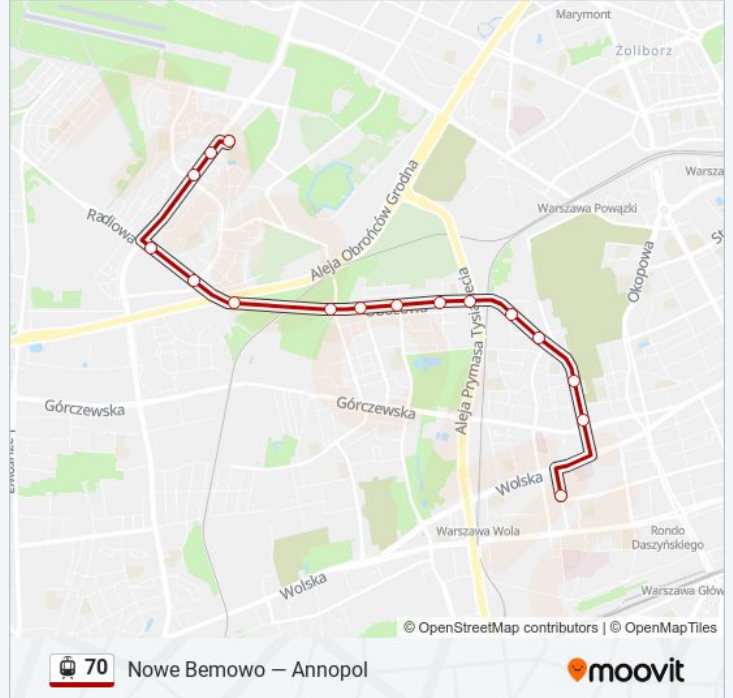

[WYŚWIETL ROZKŁAD JAZDY LINII](#)

Nowe Bemowo 08

Nowe Bemowo 04

Wrocławska 05

Radiowa 07

Orlich Gniazd 05

Marynin 01

Koło 01

Rogalińska 03

Rozkład jazdy dla: tramwaj 70

Rozkład jazdy dla Zjazd Do Zajezdni Wola

poniedziałek	Nieobsługiwane
wtorek	Nieobsługiwane
środa	Nieobsługiwane
czwartek	Nieobsługiwane
piątek	Nieobsługiwane
sobota	Nieobsługiwane
niedziela	19:49

Informacja o: tramwaj 70

Kierunek: Zjazd Do Zajezdni Wola

Przystanki: 16

Długość trwania przejazdu: 21 min

Podsumowanie linii:

Kierunek: Zjazd Do Zajezdni Wola

25 przystanków

[WYŚWIETL ROZKŁAD JAZDY LINII](#)