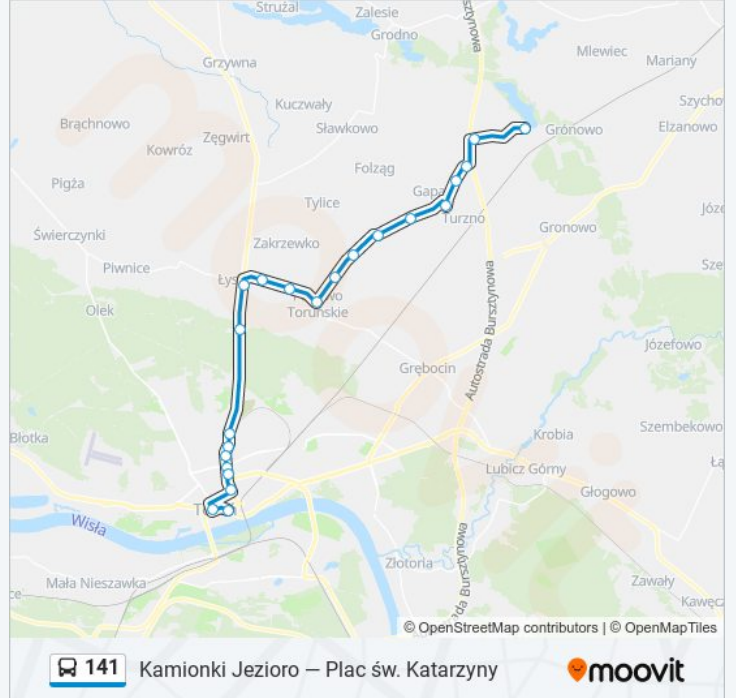

Autobus 141, linia (Kamionki Jezioro – Plac św. Katarzyny), posiada 2 tras. W dni robocze kursuje:

(1) : 09:45 - 18:10(2) : 09:00 - 17:20

Skorzystaj z aplikacji Moovit, aby znaleźć najbliższy przystanek oraz czas przyjazdu najbliższego środka transportu dla: autobus 141.

**Kierunek:**

22 przystanków

[WYŚWIETL ROZKŁAD JAZDY LINII](#)

Kamionki Jezioro 01  
Kamionki Małe III Nż. 02  
Kamionki Małe II Nż. 02  
Turzno - Kasztanowa Nż. 02  
Turzno - Pałac Nż. 02  
Gostkowo III NŻ 02  
Gostkowo - Kościół NŻ 02  
Gostkowo I NŻ 02  
Papowo Toruńskie Sołectwo Nż. 02  
Papowo Toruńskie Kościół Nż. 01  
Papowo Toruńskie Wybudowanie Nż. 02  
Łysomice- Warszawska NŻ 02  
Łysomice NŻ 02  
Papowo Tor. - Osieki Nż. 02  
Polna 03  
Wielki Rów 01  
Kozacka 01  
Szczenieckiego 01  
Kościeszki 01  
Sąd Rejonowy 03  
Aleja Solidarności 01

**Informacja o: autobus 141****Kierunek:****Przystanki:** 22**Długość trwania przejazdu:** 40 min**Podsumowanie linii:**

**Kierunek:**

23 przystanków

[WYŚWIETL ROZKŁAD JAZDY LINII](#)

Plac Św. Katarzyny 03

Aleja Solidarności 02

Dworzec Autobusowy 06

Sąd Rejonowy 04

Kościuszki 02

Szczanieckiego 02

Kozacka 02

Wielki Rów 02

Polna 04