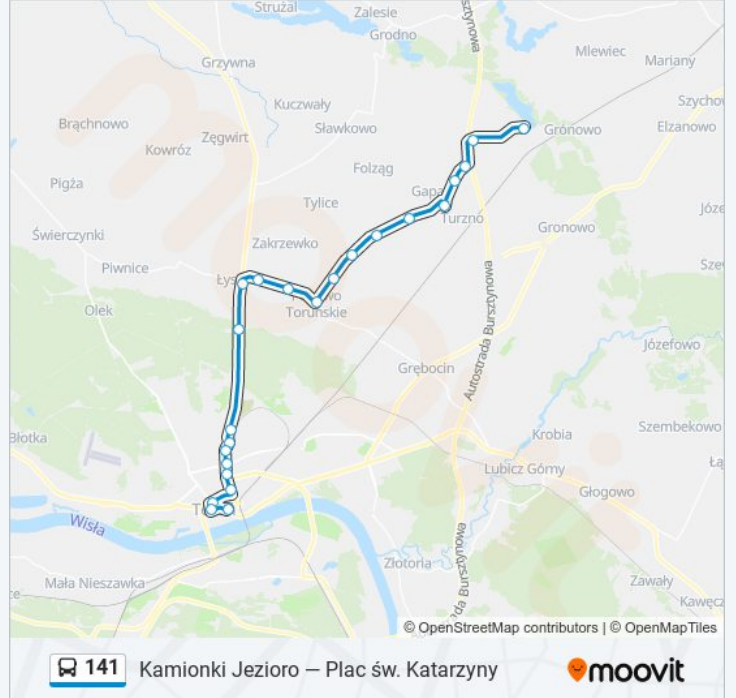

Turzno - Pałac Nż. 01

Turzno - Kasztanowa Nż. 01

Kamionki Małe II Nż. 01

Kamionki Małe III Nż. 01

Kamionki Jezioro 01

Rozkłady jazdy i mapy tras dla autobus 141 są dostępne w wersji offline w formacie PDF na stronie moovitapp.com. Skorzystaj z Moovit App, aby sprawdzić czasy przyjazdu autobusów na żywo, rozkłady jazdy pociągu czy metra oraz wskazówki krok po kroku jak dojechać w Warszaw komunikacją zbiorową.

© 2024 Moovit - Wszelkie prawa zastrzeżone