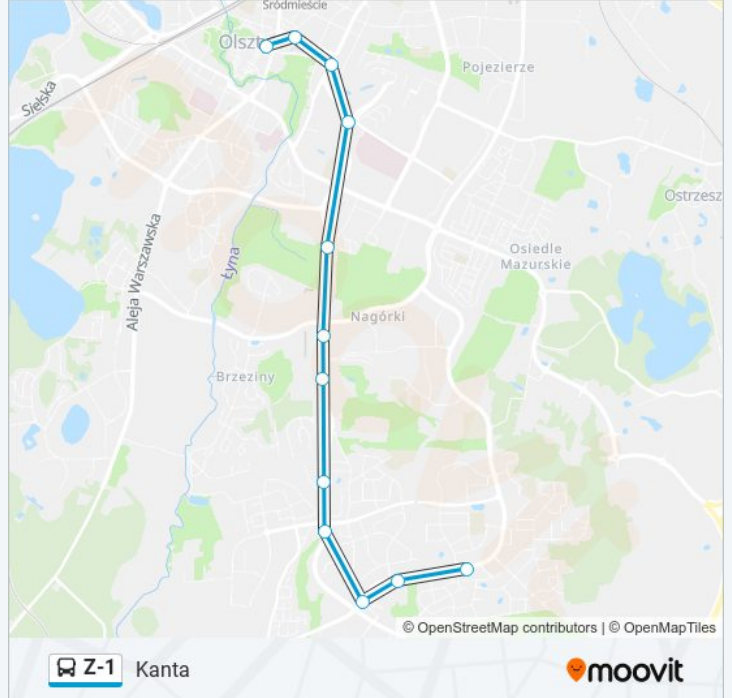

Kanta

Skorzystaj Z Aplikacji

Autobus Z-1, linia (Kanta), posiada 2 tras. W dni robocze kursuje:

(1) Kanta: 05:45 - 23:10(2) Wysoka Brama: 05:12 - 22:33

Skorzystaj z aplikacji Moovit, aby znaleźć najbliższy przystanek oraz czas przyjazdu najbliższego środka transportu dla: autobus Z-1.

Kierunek: Kanta

12 przystanków

[WYŚWIETL ROZKŁAD JAZDY LINII](#)

Wysoka Brama (Pl. Jedności Słowiańskiej)

Centrum (Piłsudskiego)

Skwer Wakara (Kościuszki)

Szpital Wojewódzki (Mazowieckiego)

Dywizjonu 303 (Sikorskiego)

Galeria Warmińska (Sikorskiego)

Auchan (Sikorskiego)

Andersa (Sikorskiego)

Sikorskiego-Wilczyńskiego (Płoskiego)

Płoskiego (Witosa)

Witosa (Witosa)

Kanta (Witosa)

Rozkład jazdy dla: autobus Z-1

Kierunek: Wysoka Brama

11 przystanków

[WYŚWIETL ROZKŁAD JAZDY LINII](#)

Kanta (Witosa)

Witosa (Witosa)

Płoskiego (Płoskiego)

Sikorskiego-Wilczyńskiego (Sikorskiego)

Andersa (Sikorskiego)