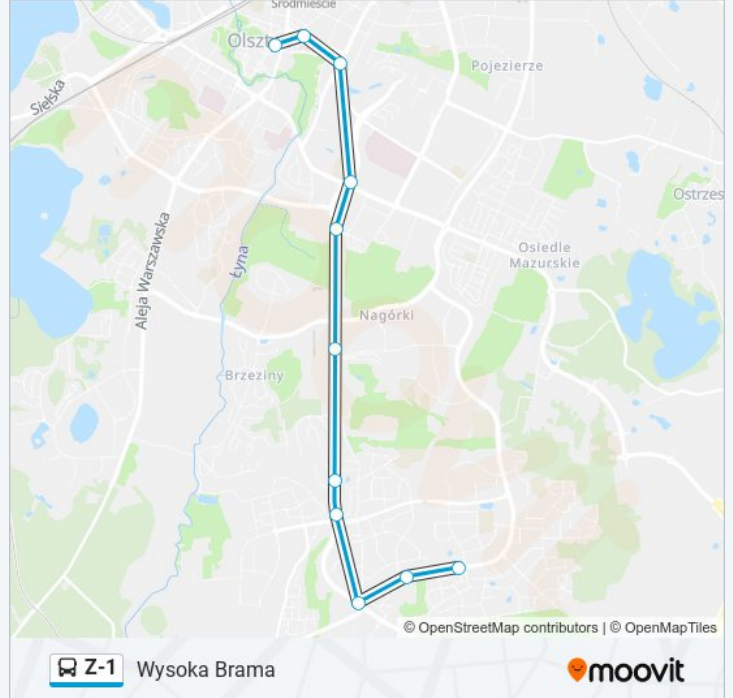

Kierunek: Kanta

12 przystanków

[WYŚWIETL ROZKŁAD JAZDY LINII](#)

Wysoka Brama (Pl. Jedności Słowiańskiej)

Centrum (Piłsudskiego)

Skwer Wakara (Kościuszki)

Szpital Wojewódzki (Mazowieckiego)

Dywizjonu 303 (Sikorskiego)

Kierunek: Wysoka Brama

11 przystanków

[WYŚWIETL ROZKŁAD JAZDY LINII](#)

Kanta (Witosa)

Witosa (Witosa)

Płoskiego (Płoskiego)

Sikorskiego-Wilczyńskiego (Sikorskiego)

Andersa (Sikorskiego)

Rozkład jazdy dla Wysoka Brama

poniedziałek	05:12 - 22:33
wtorek	05:12 - 22:33
środa	05:12 - 22:33
czwartek	05:33 - 22:33
piątek	Nieobsługiwane
sobota	Nieobsługiwane
niedziela	05:33 - 22:33

Informacja o: autobus Z-1

Kierunek: Wysoka Brama

Przystanki: 11

Długość trwania przejazdu: 23 min

Podsumowanie linii:

Rozkłady jazdy i mapy tras dla autobus Z-1 są dostępne w wersji offline w formacie PDF na stronie moovitapp.com. Skorzystaj z [Moovit App](#), aby sprawdzić czasy przyjazdu autobusów na żywo, rozkłady jazdy pociągu czy metra oraz wskazówki krok po kroku jak dojechać w Warszaw komunikacją zbiorową.