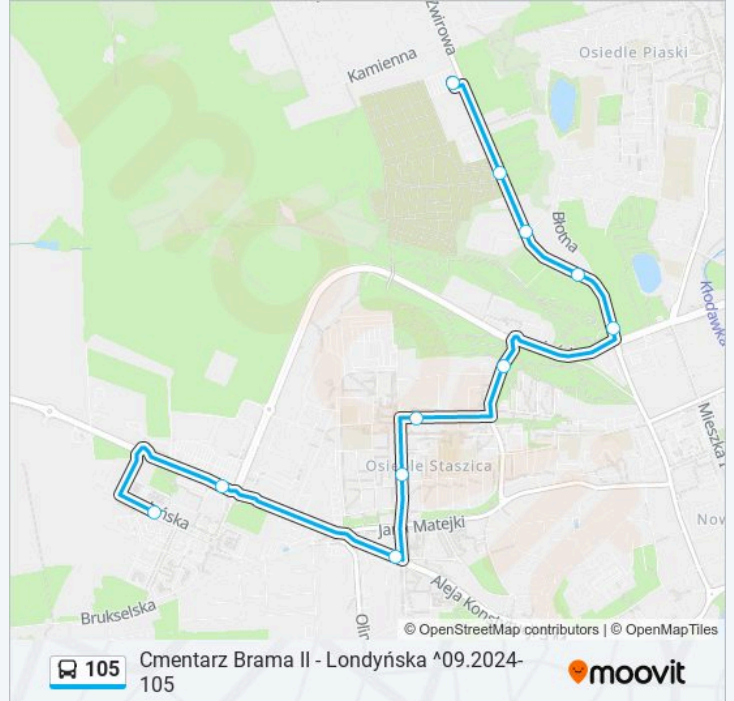

Rozkłady jazdy i mapy tras dla autobus 105 są dostępne w wersji offline w formacie PDF na stronie moovitapp.com. Skorzystaj z Moovit App, aby sprawdzić czasy przyjazdu autobusów na żywo, rozkłady jazdy pociągu czy metra oraz wskazówki krok po kroku jak dojechać w Warszaw komunikacją zbiorową.

© 2024 Moovit - Wszelkie prawa zastrzeżone