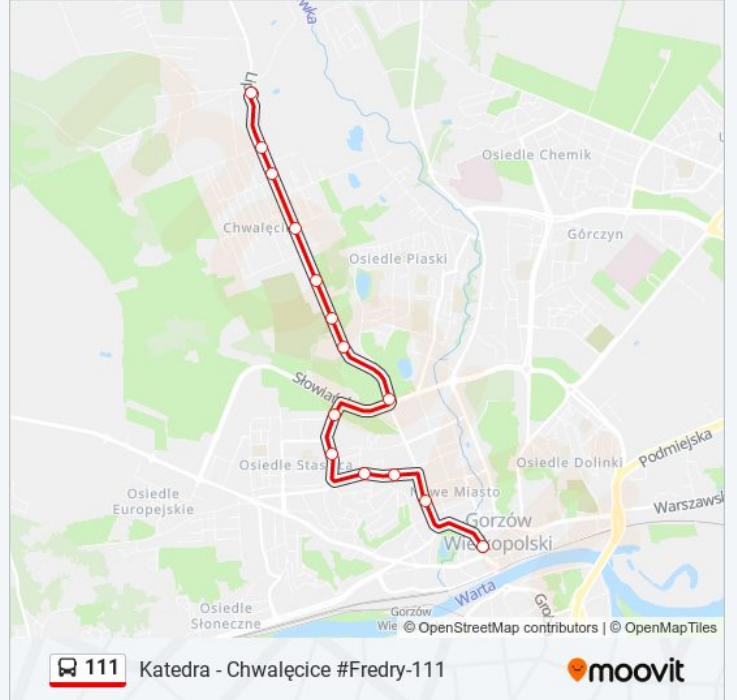

Rozkłady jazdy i mapy tras dla autobus 111 są dostępne w wersji offline w formacie PDF na stronie moovitapp.com. Skorzystaj z Moovit App, aby sprawdzić czasy przyjazdu autobusów na żywo, rozkłady jazdy pociągu czy metra oraz wskazówki krok po kroku jak dojechać w Warszaw komunikacją zbiorową.

© 2024 Moovit - Wszelkie prawa zastrzeżone