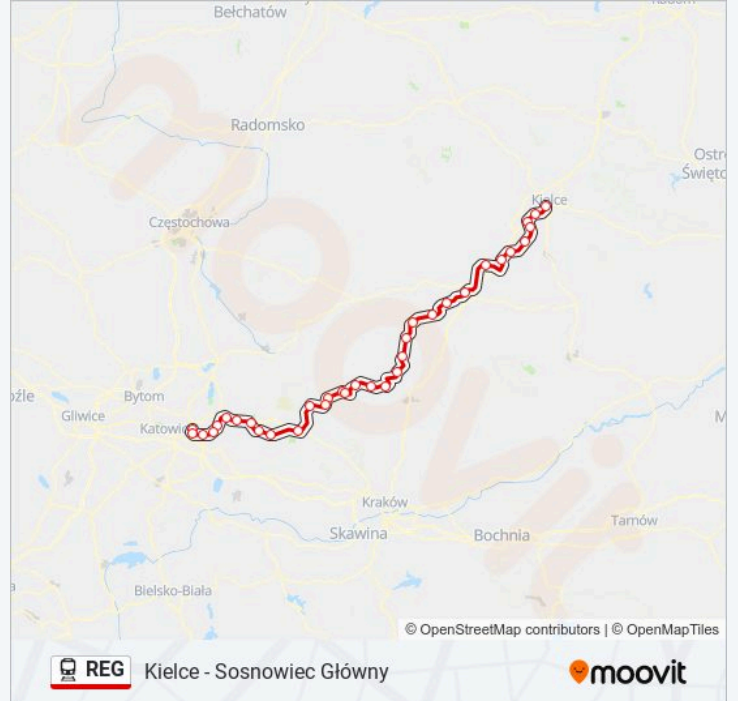

## Kielce - Sosnowiec Główny

Skorzystaj Z Aplikacji

Kolej REG, linia (Kielce - Sosnowiec Główny), posiada jedną trasę. W dni robocze kursuje:

(1) Sosnowiec Główny: 05:29 - 15:16

Skorzystaj z aplikacji Moovit, aby znaleźć najbliższy przystanek oraz czas przyjazdu najbliższego środka transportu dla: kolej REG.

**Informacja o: kolej REG****Kierunek:** Sosnowiec Główny**Przystanki:** 34**Długość trwania przejazdu:** 180 min**Podsumowanie linii:**

Chrzęstowice Olkuskie

Jaroszowiec Olkuski

Olkusz

Bukowno

Bukowno Przymiarki

Sławków

Dąbrowa Górnicza Wschodnia

Dąbrowa Górnicza Strzemieszyce

Sosnowiec Kazimierz

Sosnowiec Porąbka

Sosnowiec Dańdówka

Sosnowiec Południowy

Sosnowiec Główny