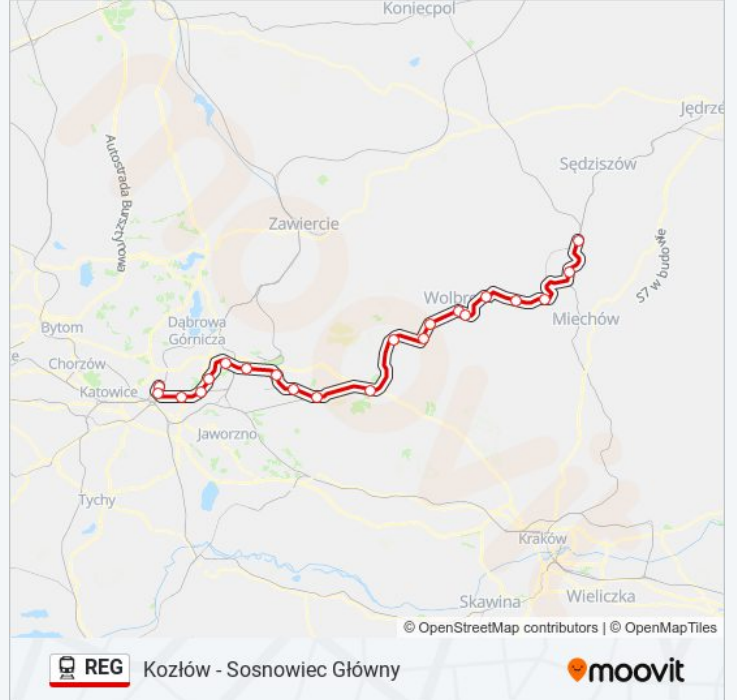

Kolej REG, linia (Kozłów - Sosnowiec Główny), posiada jedną trasę. W dni robocze kursuje:

(1) Sosnowiec Główny: 05:03 - 15:16

Skorzystaj z aplikacji Moovit, aby znaleźć najbliższy przystanek oraz czas przyjazdu najbliższego środka transportu dla: kolej REG.

Kierunek: Sosnowiec Główny

21 przystanków

[WYŚWIETL ROZKŁAD JAZDY LINII](#)

Kozłów
Tunel
Charsznica
Gajówka
Jeżówka
Wolbrom
Wolbrom Zachodni
Zarzecze
Chrzęstowice Olkuskie
Jaroszewiec Olkuski
Olkusz
Bukowno
Bukowno Przemiarki
Sławków
Dąbrowa Górnicza Wschodnia
Dąbrowa Górnicza Strzemieszyce
Sosnowiec Kazimierz
Sosnowiec Porąbka
Sosnowiec Dańdówka
Sosnowiec Południowy
Sosnowiec Główny

Rozkład jazdy dla: kolej REG

Rozkład jazdy dla Sosnowiec Główny

poniedziałek	05:03 - 15:16
wtorek	05:03 - 15:16
środa	05:03 - 15:16
czwartek	05:03 - 15:16
piątek	05:03 - 15:16
sobota	05:03 - 11:28
niedziela	05:03 - 11:28

Informacja o: kolej REG

Kierunek: Sosnowiec Główny

Przystanki: 21

Długość trwania przejazdu: 102 min

Podsumowanie linii:

Rozkłady jazdy i mapy tras dla kolej REG są dostępne w wersji offline w formacie PDF na stronie moovitapp.com. Skorzystaj z Moovit App, aby sprawdzić czasy przyjazdu autobusów na żywo, rozkłady jazdy pociągu czy metra oraz wskazówki krok po kroku jak dojechać w Warszaw komunikacją zbiorową.