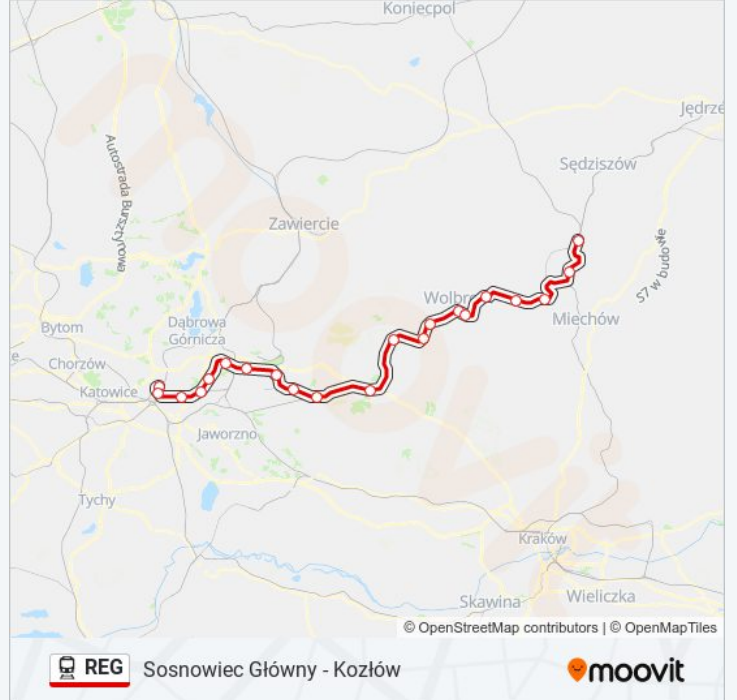

Kolej REG, linia (Sosnowiec Główny - Kozłów), posiada jedną trasę. W dni robocze kursuje:

(1) Kozłów: 06:47 - 17:08

Skorzystaj z aplikacji Moovit, aby znaleźć najbliższy przystanek oraz czas przyjazdu najbliższego środka transportu dla: kolej REG.

Kierunek: Kozłów

21 przystanków

[WYŚWIETL ROZKŁAD JAZDY LINII](#)

Sosnowiec Główny
Sosnowiec Południowy
Sosnowiec Dańdówka
Sosnowiec Porąbka
Sosnowiec Kazimierz
Dąbrowa Górnicza Strzemieszyce
Dąbrowa Górnicza Wschodnia
Sławków
Bukowno Przymiarki
Bukowno
Olkusz
Jaroszewiec Olkusi
Chrzastowice Olkuskie
Zarzecze
Wolbrom Zachodni
Wolbrom
Jeżówka
Gajówka
Charsznica
Tunel
Kozłów

Rozkład jazdy dla: kolej REG

Rozkład jazdy dla Kozłów

poniedziałek	06:47 - 17:08
wtorek	06:47 - 17:08
środa	06:47 - 17:08
czwartek	06:47 - 17:08
piątek	06:47 - 17:08
sobota	08:27
niedziela	08:27

Informacja o: kolej REG

Kierunek: Kozłów

Przystanki: 21

Długość trwania przejazdu: 108 min

Podsumowanie linii:

Rozkłady jazdy i mapy tras dla kolej REG są dostępne w wersji offline w formacie PDF na stronie moovitapp.com. Skorzystaj z Moovit App, aby sprawdzić czasy przyjazdu autobusów na żywo, rozkłady jazdy pociągu czy metra oraz wskazówki krok po kroku jak dojechać w Warszaw komunikacją zbiorową.