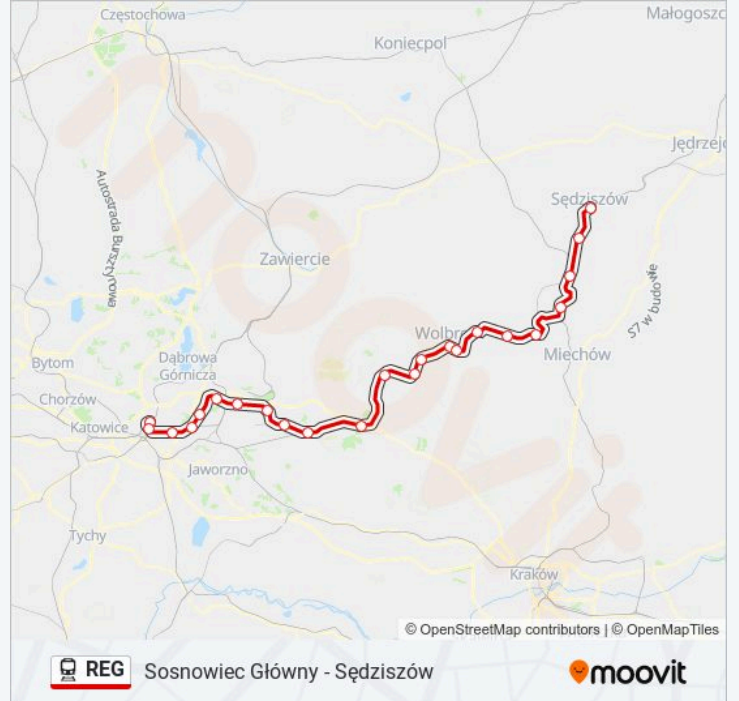

## Sosnowiec Główny - Sędziszów

Skorzystaj Z Aplikacji

Kolej REG, linia (Sosnowiec Główny - Sędziszów), posiada jedną trasę. W dni robocze kursuje:

(1) Sędziszów: 07:50 - 15:52

Skorzystaj z aplikacji Moovit, aby znaleźć najbliższy przystanek oraz czas przyjazdu najbliższego środka transportu dla: kolej REG.

**Kierunek: Sędziszów**

23 przystanków

[WYŚWIETL ROZKŁAD JAZDY LINII](#)

Sosnowiec Główny  
Sosnowiec Południowy  
Sosnowiec Dańdówka  
Sosnowiec Porąbka  
Sosnowiec Kazimierz  
Dąbrowa Górnicza Strzemieszyce  
Dąbrowa Górnicza Wschodnia  
Sławków  
Bukowno Przymiarki  
Bukowno  
Olkusz  
Jaroszewiec Olkuski  
Chrzęstowice Olkuskie  
Zarzecze  
Wolbrom Zachodni  
Wolbrom  
Jeżówka  
Gajówka  
Charsznica  
Tunel  
Kozłów

**Rozkład jazdy dla: kolej REG**

Rozkład jazdy dla Sędziszów

poniedziałek	07:50 - 15:52
wtorek	07:50 - 15:52
środa	07:50 - 15:52
czwartek	07:50 - 15:52
piątek	07:50 - 15:52
sobota	07:50 - 15:59
niedziela	07:50 - 15:59

**Informacja o: kolej REG****Kierunek:** Sędziszów**Przystanki:** 23**Długość trwania przejazdu:** 112 min**Podsumowanie linii:**

Klimontów

Sędziszów

Rozkłady jazdy i mapy tras dla kolej REG są dostępne w wersji offline w formacie PDF na stronie [moovitapp.com](https://moovitapp.com). Skorzystaj z Moovit App, aby sprawdzić czasy przyjazdu autobusów na żywo, rozkłady jazdy pociągu czy metra oraz wskazówki krok po kroku jak dojechać w Warszaw komunikacją zbiorową.