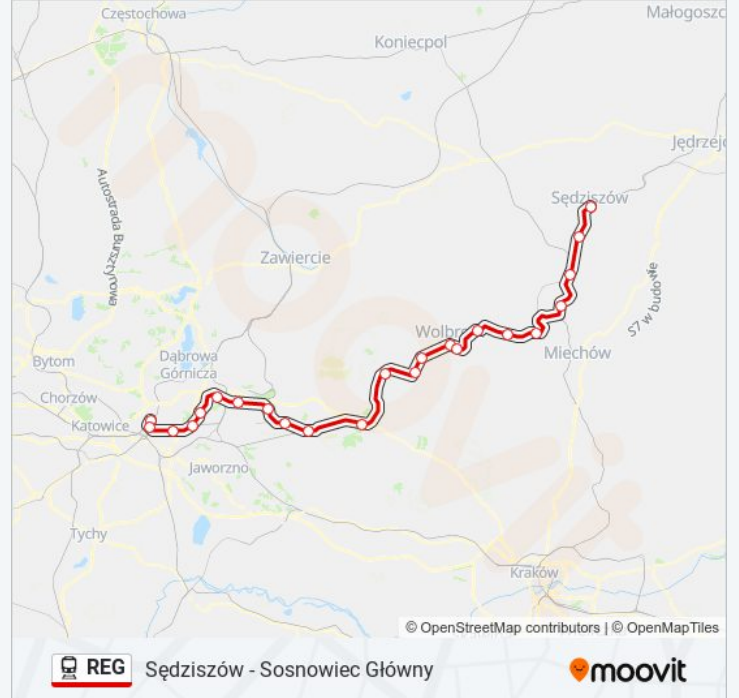

## Sędziszów - Sosnowiec Główny

Skorzystaj Z Aplikacji

Kolej REG, linia (Sędziszów - Sosnowiec Główny), posiada jedną trasę. W dni robocze kursuje:

(1) Sosnowiec Główny: 03:09 - 12:02

Skorzystaj z aplikacji Moovit, aby znaleźć najbliższy przystanek oraz czas przyjazdu najbliższego środka transportu dla: kolej REG.

**Kierunek: Sosnowiec Główny**

23 przystanków

[WYŚWIETL ROZKŁAD JAZDY LINII](#)

Sędziszów  
Klimontów  
Kozłów  
Tunel  
Charsznica  
Gajówka  
Jeżówka  
Wolbrom  
Wolbrom Zachodni  
Zarzecze  
Chrzastowice Olkuskie  
Jaroszewiec Olkusi  
Olkusz  
Bukowno  
Bukowno Przymiarki  
Sławków  
Dąbrowa Górnicza Wschodnia  
Dąbrowa Górnicza Strzemieszycy  
Sosnowiec Kazimierz  
Sosnowiec Porąbka  
Sosnowiec Dańdówka

**Rozkład jazdy dla: kolej REG**

Rozkład jazdy dla Sosnowiec Główny

poniedziałek	03:09 - 12:02
wtorek	03:09 - 12:02
środa	03:09 - 12:02
czwartek	03:15 - 12:08
piątek	03:15 - 12:08
sobota	03:40 - 12:08
niedziela	03:58 - 12:02

**Informacja o: kolej REG****Kierunek:** Sosnowiec Główny**Przystanki:** 23**Długość trwania przejazdu:** 110 min**Podsumowanie linii:**

Sosnowiec Południowy

Sosnowiec Główny

Rozkłady jazdy i mapy tras dla kolej REG są dostępne w wersji offline w formacie PDF na stronie moovitapp.com. Skorzystaj z Moovit App, aby sprawdzić czasy przyjazdu autobusów na żywo, rozkłady jazdy pociągu czy metra oraz wskazówki krok po kroku jak dojechać w Warszaw komunikacją zbiorową.