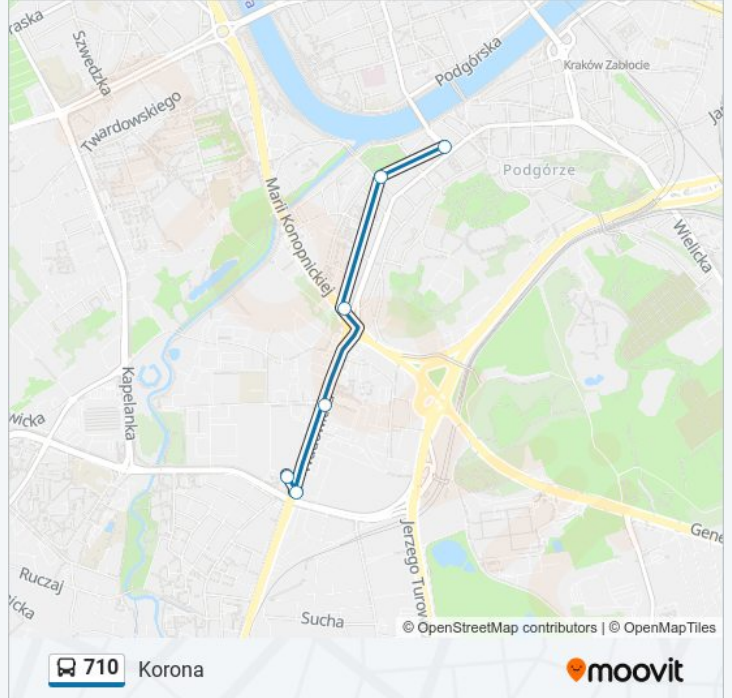

 710

Korona

Skorzystaj Z Aplikacji

Autobus 710, linia (Korona), posiada 2 tras. W dni robocze kursuje:

(1) Korona: 05:10 - 23:06(2) Łagiewniki: 05:22 - 23:18

Skorzystaj z aplikacji Moovit, aby znaleźć najbliższy przystanek oraz czas przyjazdu najbliższego środka transportu dla: autobus 710.

Kierunek: Korona

6 przystanków

[WYŚWIETL ROZKŁAD JAZDY LINII](#)

Łagiewniki

Łagiewniki

Rzemieśnicza

Rondo Matecznego

Plac Serkowskiego

Korona

Rozkład jazdy dla: autobus 710

Rozkład jazdy dla Korona

poniedziałek	Nieobsługiwane
wtorek	Nieobsługiwane
środa	Nieobsługiwane
czwartek	Nieobsługiwane
piątek	Nieobsługiwane
sobota	04:50 - 23:06
niedziela	05:10 - 23:06

Informacja o: autobus 710**Kierunek:** Korona**Przystanki:** 6**Długość trwania przejazdu:** 14 min**Podsumowanie linii:**

Kierunek: Łagiewniki

7 przystanków

[WYŚWIETL ROZKŁAD JAZDY LINII](#)

Korona

Zamoyskiego