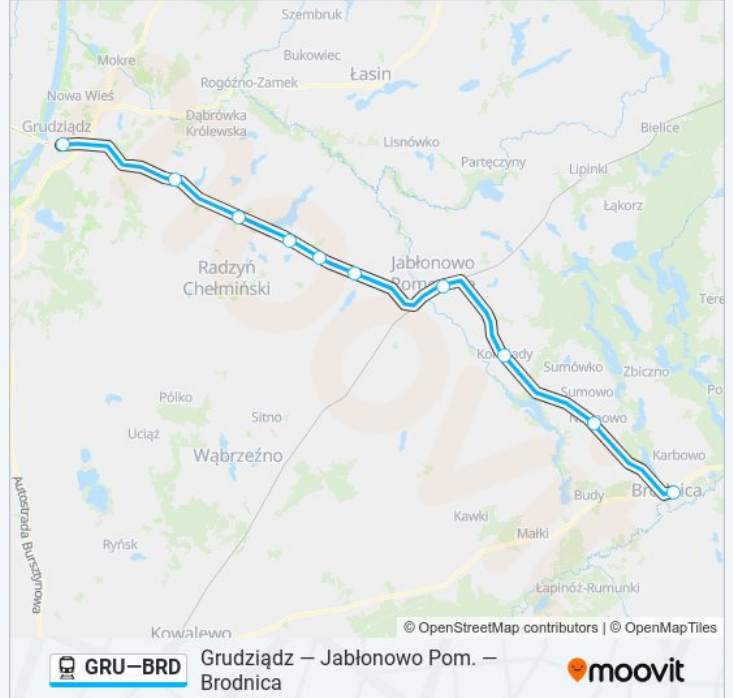

Kierunek: Os 50912 Brodnica

10 przystanków

[WYŚWIETL ROZKŁAD JAZDY LINII](#)

Grudziądz
Nicwałd
Mełno
Boguszewo
Linowo
Bursztynowo
Jabłonowo Pomorskie
Konojady
Najmowo
Brodnica

Rozkład jazdy dla: kolej GRU-BRD

Rozkład jazdy dla Os 50912 Brodnica

poniedziałek	13:42
wtorek	13:42
środa	13:42
czwartek	13:42
piątek	13:42
sobota	Nieobsługiwane
niedziela	Nieobsługiwane

Informacja o: kolej GRU-BRD

Kierunek: Os 50912 Brodnica

Przystanki: 10

Długość trwania przejazdu: 72 min

Podsumowanie linii: