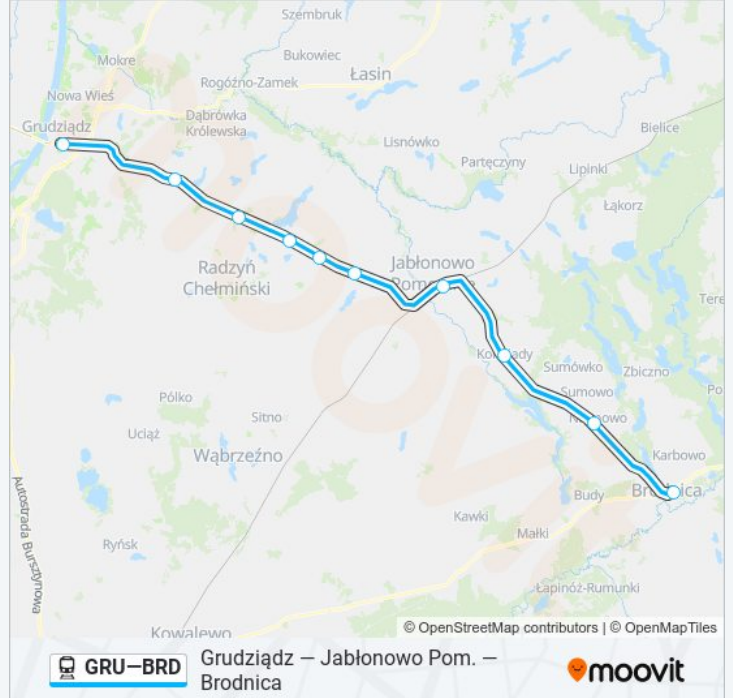

Kierunek: Os 50929 Grudziądz

10 przystanków

[WYŚWIETL ROZKŁAD JAZDY LINII](#)

Brodnica
Najmowo
Konojady
Jabłonowo Pomorskie
Bursztynowo
Linowo
Boguszewo
Mefno
Nicwałd
Grudziądz

Rozkład jazdy dla: kolej GRU-BRD

Rozkład jazdy dla Os 50929 Grudziądz

poniedziałek	07:17
wtorek	07:17
środa	07:17
czwartek	07:17
piątek	07:17
sobota	07:17
niedziela	07:17

Informacja o: kolej GRU-BRD

Kierunek: Os 50929 Grudziądz

Przystanki: 10

Długość trwania przejazdu: 88 min

Podsumowanie linii: