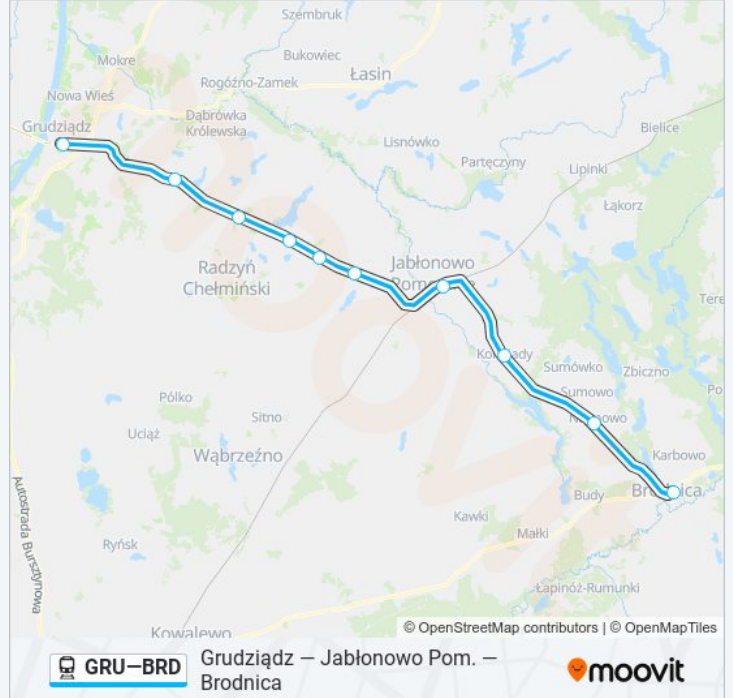

Kierunek: Os 50945 Grudziądz

10 przystanków

[WYŚWIETL ROZKŁAD JAZDY LINII](#)

Brodnica
Najmowo
Konojady
Jabłonowo Pomorskie
Bursztynowo
Linowo
Boguszewo
Mefno
Nicwałd
Grudziądz

Rozkład jazdy dla: kolej GRU-BRD

Rozkład jazdy dla Os 50945 Grudziądz

poniedziałek	21:56
wtorek	21:56
środa	21:56
czwartek	21:56
piątek	21:56
sobota	21:56
niedziela	21:56

Informacja o: kolej GRU-BRD

Kierunek: Os 50945 Grudziądz

Przystanki: 10

Długość trwania przejazdu: 67 min

Podsumowanie linii: