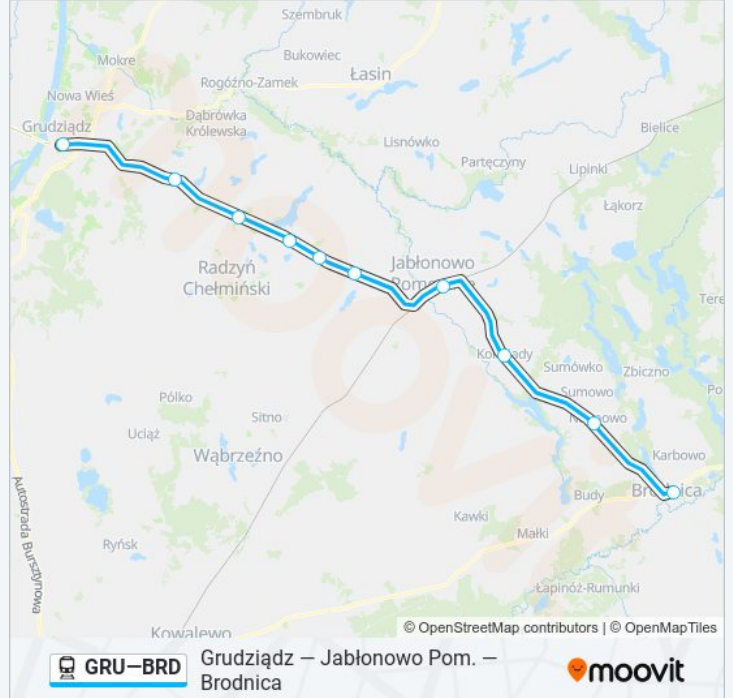

Kierunek: Os 50918 Brodnica

10 przystanków

[WYŚWIETL ROZKŁAD JAZDY LINII](#)

Grudziądz
Nicwałd
Mełno
Boguszewo
Linowo
Bursztynowo
Jabłonowo Pomorskie
Konojady
Najmowo
Brodnica

Rozkład jazdy dla: kolej GRU—BRD

Rozkład jazdy dla Os 50918 Brodnica

poniedziałek	18:21
wtorek	18:21
środa	18:21
czwartek	18:21
piątek	18:21
sobota	18:21
niedziela	18:21

Informacja o: kolej GRU—BRD

Kierunek: Os 50918 Brodnica

Przystanki: 10

Długość trwania przejazdu: 77 min

Podsumowanie linii: