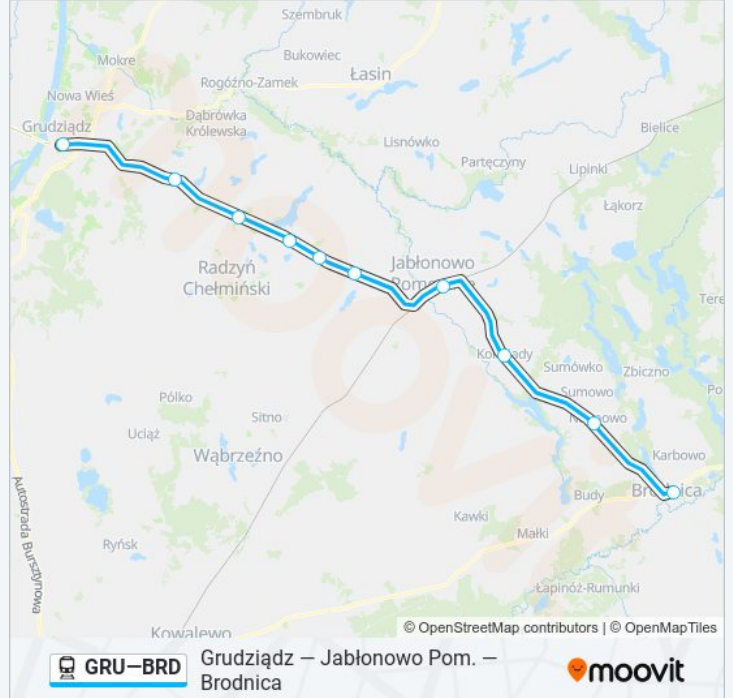

Kierunek: Os 50902 Brodnica

10 przystanków

[WYŚWIETL ROZKŁAD JAZDY LINII](#)

Grudziądz
Nicwałd
Mełno
Boguszewo
Linowo
Bursztynowo
Jabłonowo Pomorskie
Konojady
Najmowo
Brodnica

Rozkład jazdy dla: kolej GRU—BRD

Rozkład jazdy dla Os 50902 Brodnica

poniedziałek	05:54
wtorek	05:54
środa	05:54
czwartek	05:54
piątek	05:54
sobota	05:54
niedziela	05:54

Informacja o: kolej GRU—BRD

Kierunek: Os 50902 Brodnica

Przystanki: 10

Długość trwania przejazdu: 73 min

Podsumowanie linii: