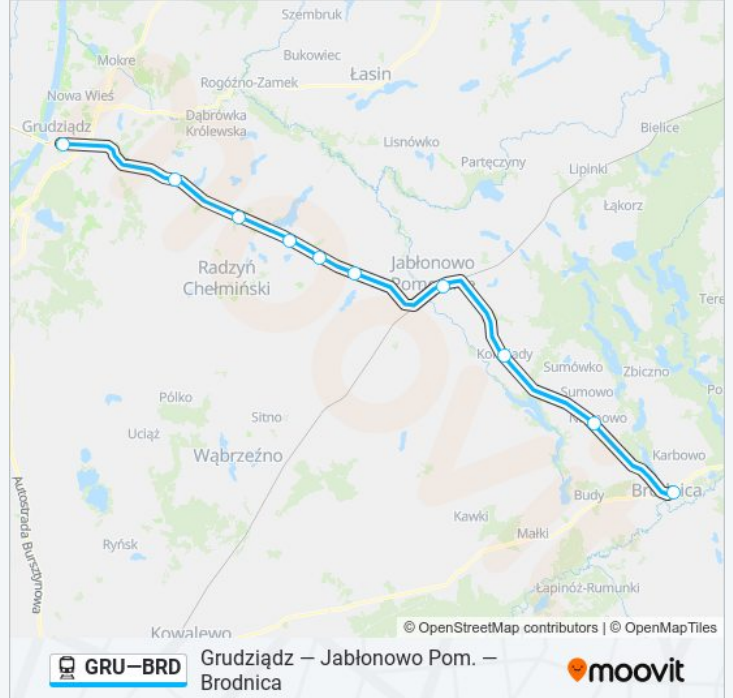

Kierunek: Os 50937 Grudziądz

10 przystanków

[WYŚWIETL ROZKŁAD JAZDY LINII](#)

Brodnica
Najmowo
Konojady
Jabłonowo Pomorskie
Bursztynowo
Linowo
Boguszewo
Mefno
Nicwałd
Grudziądz

Rozkład jazdy dla: kolej GRU-BRD

Rozkład jazdy dla Os 50937 Grudziądz

poniedziałek	15:00
wtorek	15:00
środa	15:00
czwartek	15:00
piątek	15:00
sobota	15:00
niedziela	Nieobsługiwane

Informacja o: kolej GRU-BRD

Kierunek: Os 50937 Grudziądz

Przystanki: 10

Długość trwania przejazdu: 66 min

Podsumowanie linii: