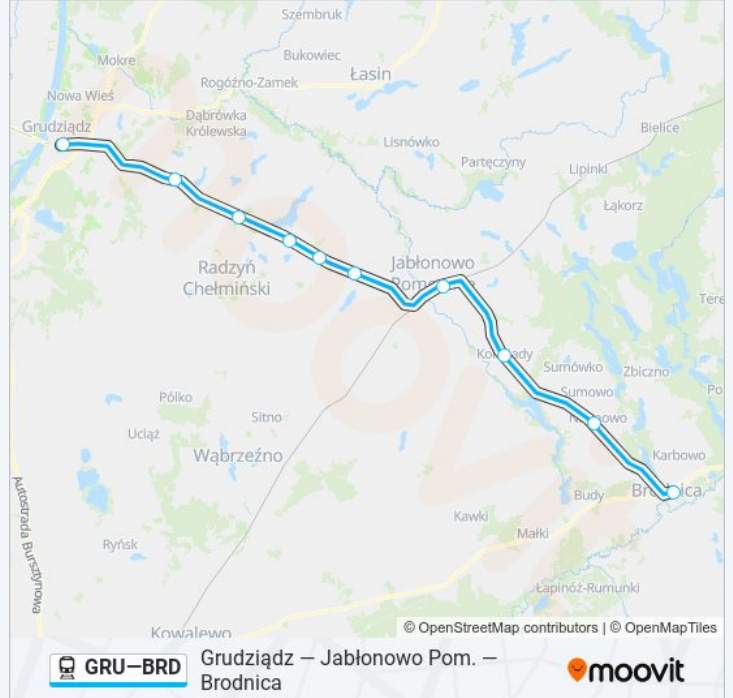

Kierunek: Os 50912 Brodnica

Przystanki: 10

Długość trwania przejazdu: 72 min

Podsumowanie linii:

Kierunek: Os 50914 Brodnica

10 przystanków

[WYŚWIETL ROZKŁAD JAZDY LINII](#)

Grudziądz
 Nicwałd
 Mełno
 Boguszewo
 Linowo
 Bursztynowo
 Jabłonowo Pomorskie
 Konojady
 Najmowo
 Brodnica