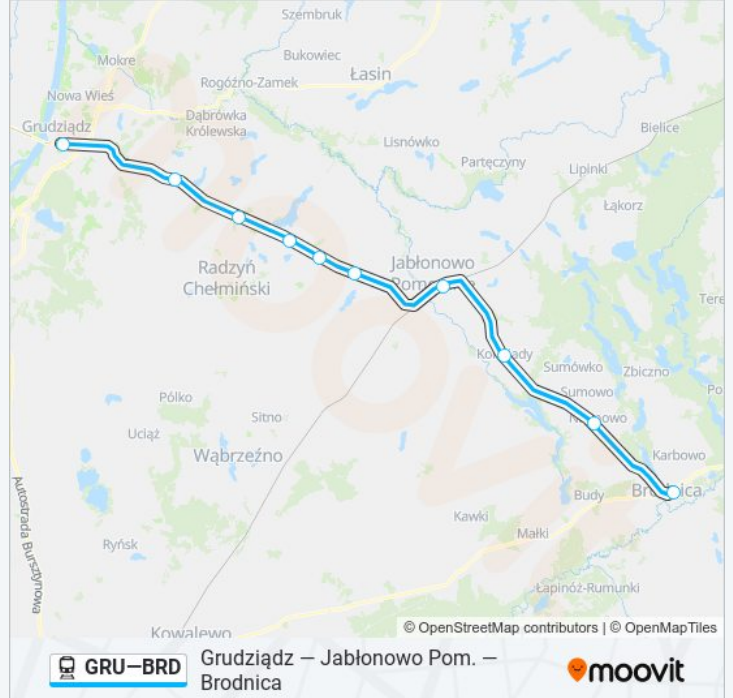

Kierunek: Os 50935 Grudziądz

10 przystanków

[WYŚWIETL ROZKŁAD JAZDY LINII](#)

- Brodnica
- Najmowo
- Konojady
- Jabłonowo Pomorskie
- Bursztynowo
- Linowo
- Boguszewo
- Mefno
- Nicwałd
- Grudziądz

Rozkład jazdy dla: kolej GRU-BRD

Rozkład jazdy dla Os 50935 Grudziądz

poniedziałek	13:55
wtorek	13:55
środa	13:55
czwartek	13:55
piątek	13:55
sobota	Nieobsługiwane
niedziela	13:55

Informacja o: kolej GRU-BRD

Kierunek: Os 50935 Grudziądz

Przystanki: 10

Długość trwania przejazdu: 67 min

Podsumowanie linii: