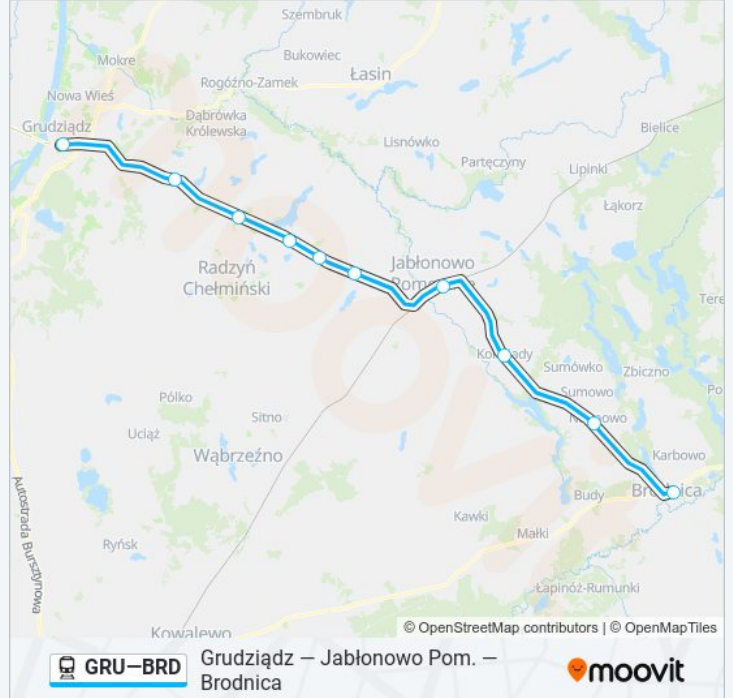

Kierunek: Os 50925 Grudziądz

10 przystanków

[WYŚWIETL ROZKŁAD JAZDY LINII](#)

Brodnica
Najmowo
Konojady
Jabłonowo Pomorskie
Bursztynowo
Linowo
Boguszewo
Mefno
Nicwałd
Grudziądz

Rozkład jazdy dla: kolej GRU-BRD

Rozkład jazdy dla Os 50925 Grudziądz

poniedziałek	06:03
wtorek	06:03
środa	06:03
czwartek	06:03
piątek	06:03
sobota	06:03
niedziela	06:03

Informacja o: kolej GRU-BRD

Kierunek: Os 50925 Grudziądz

Przystanki: 10

Długość trwania przejazdu: 76 min

Podsumowanie linii: