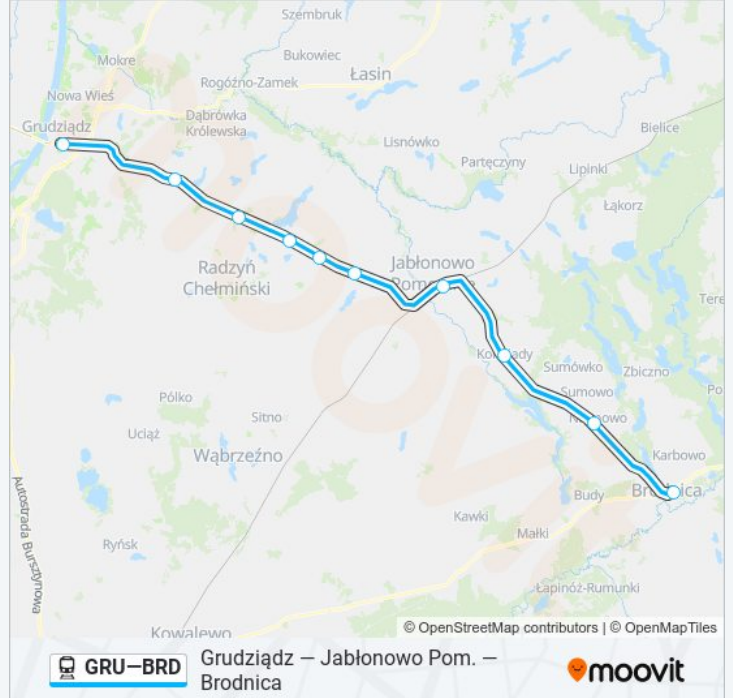

Przystanki: 10

Długość trwania przejazdu: 78 min

Podsumowanie linii:

Kierunek: Os 50943 Grudziądz

10 przystanków

[WYŚWIETL ROZKŁAD JAZDY LINII](#)

- Brodnica
- Najmowo
- Konojady
- Jabłonowo Pomorskie
- Bursztynowo
- Linowo
- Boguszewo
- Mefno
- Nicwałd
- Grudziądz