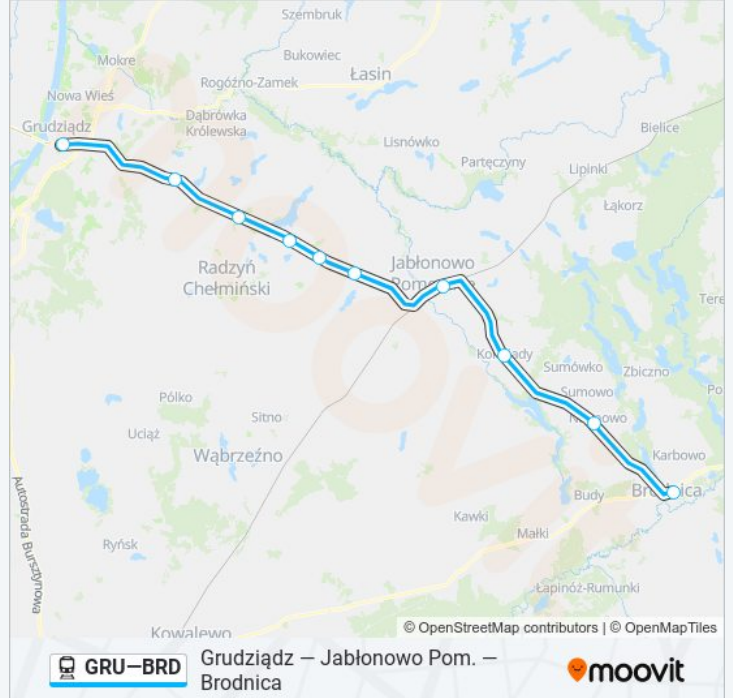

Kierunek: Os 50906 Brodnica

10 przystanków

[WYŚWIETL ROZKŁAD JAZDY LINII](#)

Grudziądz
Nicwałd
Mełno
Boguszewo
Linowo
Bursztynowo
Jabłonowo Pomorskie
Konojady
Najmowo
Brodnica

Rozkład jazdy dla: kolej GRU—BRD

Rozkład jazdy dla Os 50906 Brodnica

poniedziałek	07:26
wtorek	07:26
środa	07:26
czwartek	07:26
piątek	07:26
sobota	07:26
niedziela	07:26

Informacja o: kolej GRU—BRD

Kierunek: Os 50906 Brodnica

Przystanki: 10

Długość trwania przejazdu: 68 min

Podsumowanie linii: