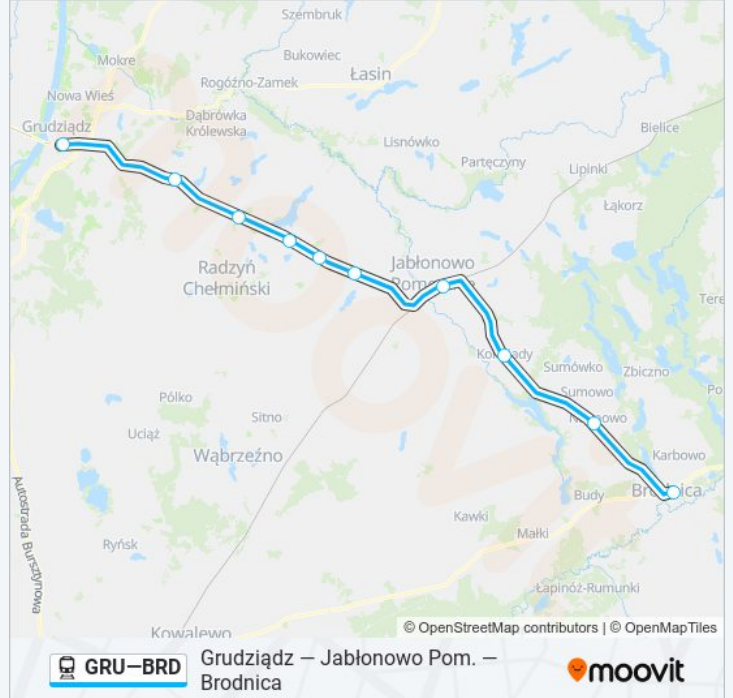

Kierunek: Os 50910 Brodnica

10 przystanków

[WYŚWIETL ROZKŁAD JAZDY LINII](#)

Grudziądz
Nicwałd
Mełno
Boguszewo
Linowo
Bursztynowo
Jabłonowo Pomorskie
Konojady
Najmowo
Brodnica

Rozkład jazdy dla: kolej GRU—BRD

Rozkład jazdy dla Os 50910 Brodnica

poniedziałek	12:43
wtorek	12:43
środa	12:43
czwartek	12:43
piątek	12:43
sobota	12:43
niedziela	12:43

Informacja o: kolej GRU—BRD

Kierunek: Os 50910 Brodnica

Przystanki: 10

Długość trwania przejazdu: 66 min

Podsumowanie linii: