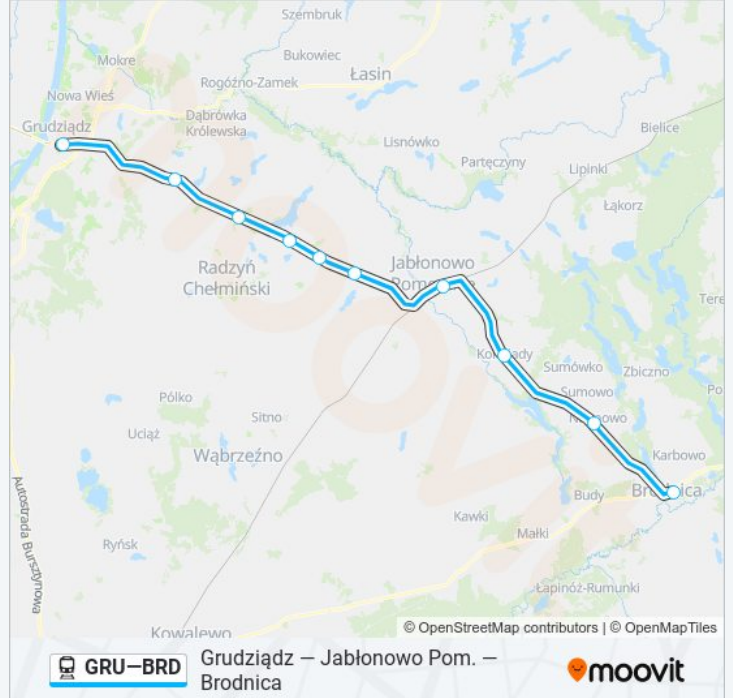

Kierunek: Os 50920 Brodnica

10 przystanków

[WYŚWIETL ROZKŁAD JAZDY LINII](#)

Grudziądz
Nicwałd
Mełno
Boguszewo
Linowo
Bursztynowo
Jabłonowo Pomorskie
Konojady
Najmowo
Brodnica

Rozkład jazdy dla: kolej GRU—BRD

Rozkład jazdy dla Os 50920 Brodnica

poniedziałek	20:30
wtorek	20:30
środa	20:30
czwartek	20:30
piątek	20:30
sobota	20:30
niedziela	20:30

Informacja o: kolej GRU—BRD

Kierunek: Os 50920 Brodnica

Przystanki: 10

Długość trwania przejazdu: 79 min

Podsumowanie linii: