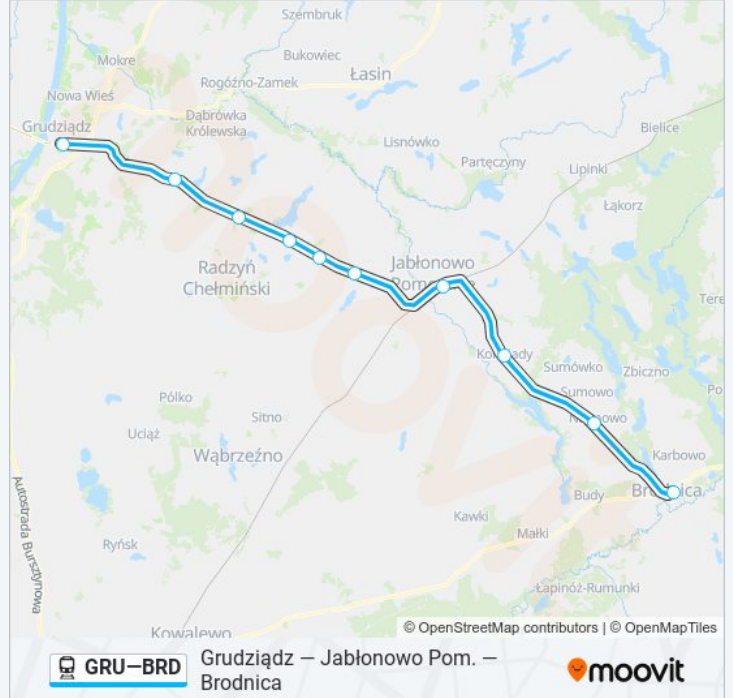

Kierunek: Os 50933 Grudziądz

10 przystanków

[WYŚWIETL ROZKŁAD JAZDY LINII](#)

Brodnica
Najmowo
Konojady
Jabłonowo Pomorskie
Bursztynowo
Linowo
Boguszewo
Mefno
Nicwałd
Grudziądz

Rozkład jazdy dla: kolej GRU-BRD

Rozkład jazdy dla Os 50933 Grudziądz

poniedziałek	10:45
wtorek	10:45
środa	10:45
czwartek	10:45
piątek	10:45
sobota	10:45
niedziela	10:45

Informacja o: kolej GRU-BRD

Kierunek: Os 50933 Grudziądz

Przystanki: 10

Długość trwania przejazdu: 76 min

Podsumowanie linii: