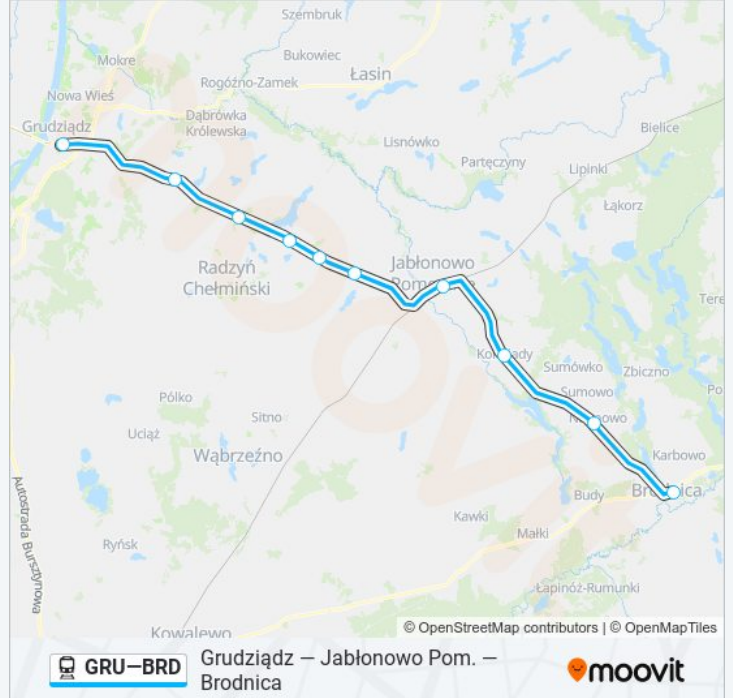

Kierunek: Os 50916 Brodnica

10 przystanków

[WYŚWIETL ROZKŁAD JAZDY LINII](#)

Grudziądz
Nicwałd
Mełno
Boguszewo
Linowo
Bursztynowo
Jabłonowo Pomorskie
Konojady
Najmowo
Brodnica

Rozkład jazdy dla: kolej GRU—BRD

Rozkład jazdy dla Os 50916 Brodnica

poniedziałek	17:00
wtorek	17:00
środa	17:00
czwartek	17:00
piątek	17:00
sobota	17:00
niedziela	17:00

Informacja o: kolej GRU—BRD

Kierunek: Os 50916 Brodnica

Przystanki: 10

Długość trwania przejazdu: 70 min

Podsumowanie linii: