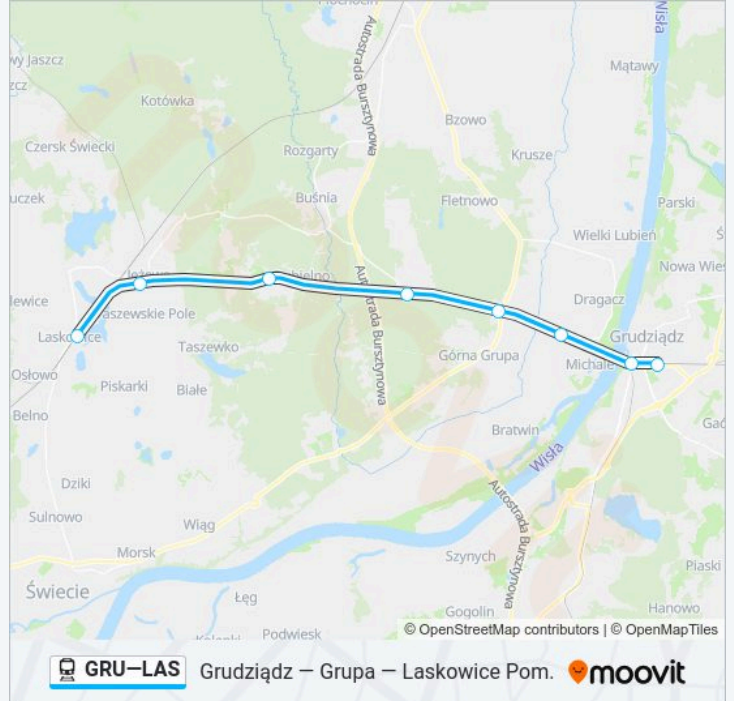

Kierunek: Os 50447 Laskowice Pomorskie

Przystanki: 8

Długość trwania przejazdu: 26 min

Podsumowanie linii:

Kierunek: Os 50451 Laskowice Pomorskie

8 przystanków

[WYŚWIETL ROZKŁAD JAZDY LINII](#)

- Grudziądz
- Grudziądz Śródmieście
- Dragacz
- Górna Grupa
- Grupa
- Dubielno
- Jeżewo
- Laskowice Pomorskie