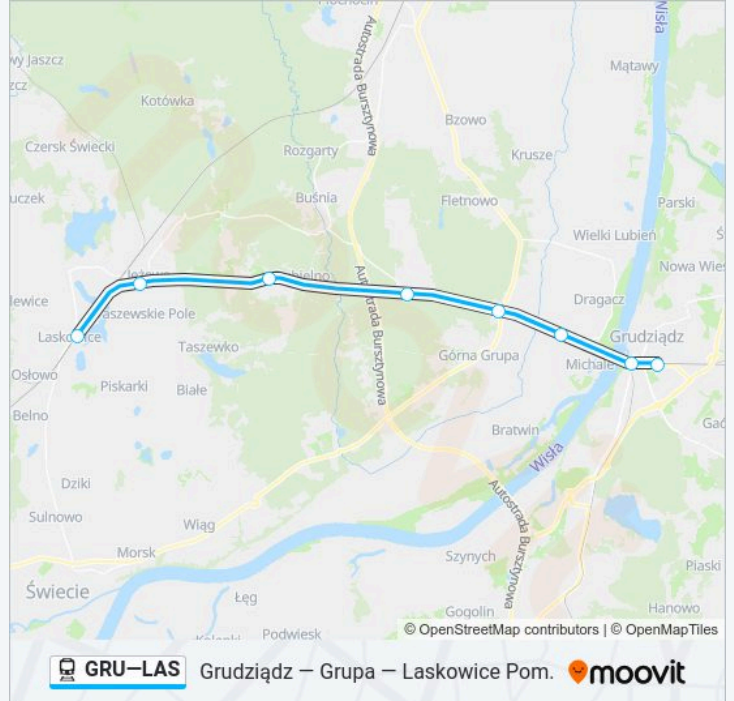

Informacja o: kolej GRU-LAS

Kierunek: Os 50455 Laskowice Pomorskie

Przystanki: 8

Długość trwania przejazdu: 26 min

Podsumowanie linii:

Kierunek: Os 50457 Laskowice Pomorskie

8 przystanków

[WYŚWIETL ROZKŁAD JAZDY LINII](#)

- Grudziądz
- Grudziądz Śródmieście
- Dragacz
- Górna Grupa
- Grupa
- Dubielno
- Jeżewo
- Laskowice Pomorskie

Rozkład jazdy dla: kolej GRU-LAS

Rozkład jazdy dla Os 50457 Laskowice Pomorskie

poniedziałek	Nieobsługiwane
wtorek	Nieobsługiwane
środa	Nieobsługiwane
czwartek	Nieobsługiwane
piątek	Nieobsługiwane
sobota	15:06
niedziela	Nieobsługiwane

Informacja o: kolej GRU-LAS

Kierunek: Os 50457 Laskowice Pomorskie

Przystanki: 8

Długość trwania przejazdu: 26 min

Podsumowanie linii:

Kierunek: Os 50459 Laskowice Pomorskie

8 przystanków

[WYŚWIETL ROZKŁAD JAZDY LINII](#)