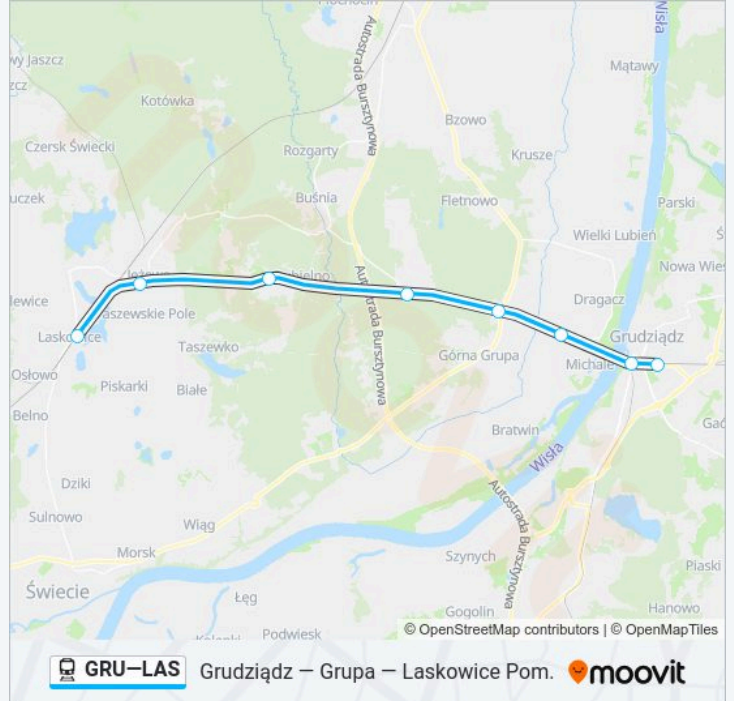

Przystanki: 8

Długość trwania przejazdu: 26 min

Podsumowanie linii:

Kierunek: Os 50445 Laskowice Pomorskie

8 przystanków

[WYŚWIETL ROZKŁAD JAZDY LINII](#)

- Grudziądz
- Grudziądz Śródmieście
- Dragacz
- Górną Grupę
- Grupę
- Dubielno
- Jeżewo
- Laskowice Pomorskie