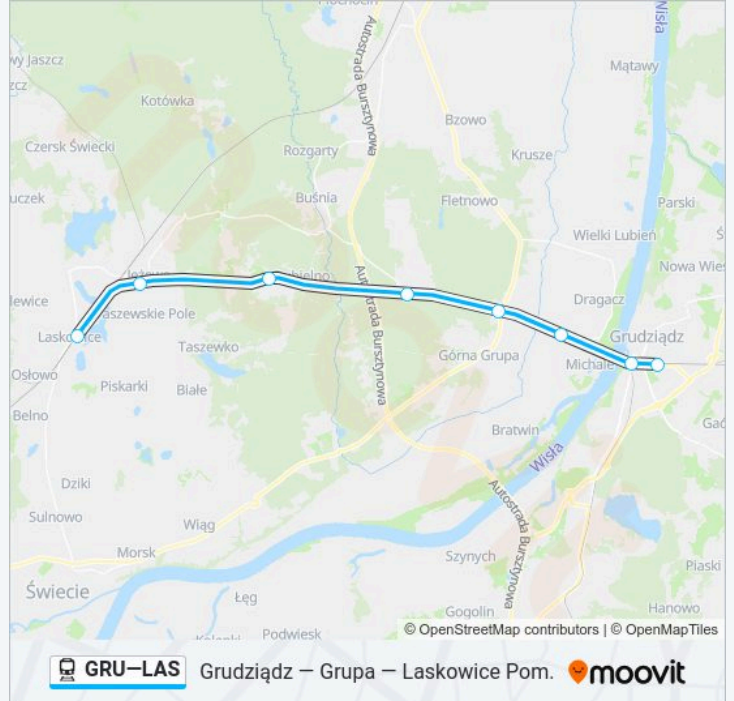

- Laskowice Pomorskie
- Jeżewo
- Dubielno
- Grupa
- Górna Grupa
- Dragacz
- Grudziądz Śródmieście
- Grudziądz

Rozkład jazdy dla: kolej GRU-LAS

Rozkład jazdy dla Os 50410 Grudziądz

poniedziałek	12:15
wtorek	12:15
środa	12:15
czwartek	12:15
piątek	12:15
sobota	12:15
niedziela	12:15

Informacja o: kolej GRU-LAS

Kierunek: Os 50410 Grudziądz

Przystanki: 8

Długość trwania przejazdu: 24 min

Podsumowanie linii:

Kierunek: Os 50412 Grudziądz

8 przystanków

[WYŚWIETL ROZKŁAD JAZDY LINII](#)