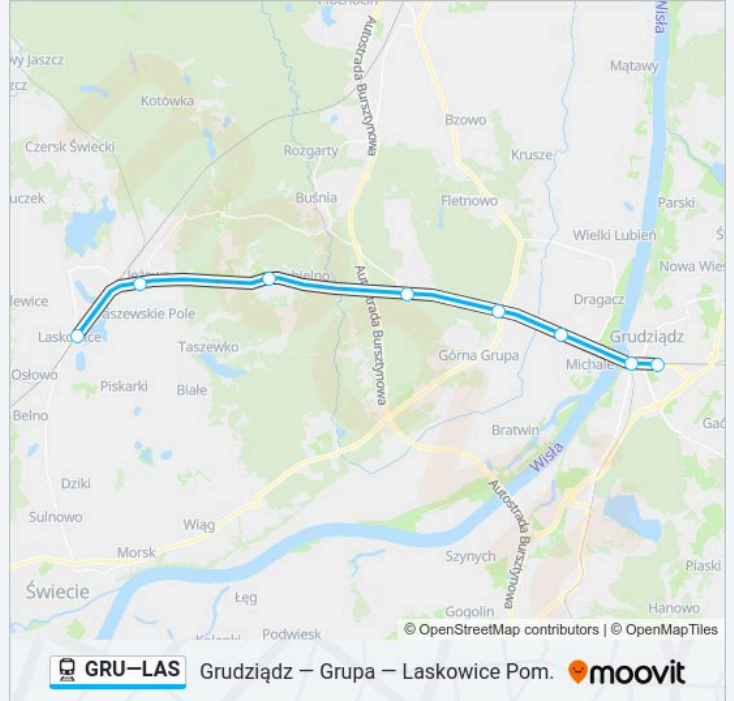

Informacja o: kolej GRU-LAS

Kierunek: Os 50404 Grudziądz

Przystanki: 8

Długość trwania przejazdu: 26 min

Podsumowanie linii:

Kierunek: Os 50408 Grudziądz

8 przystanków

[WYŚWIETL ROZKŁAD JAZDY LINII](#)

- Laskowice Pomorskie
- Jeżewo
- Dubielno
- Grupa
- Górna Grupa
- Dragacz
- Grudziądz Śródmieście
- Grudziądz

Rozkład jazdy dla: kolej GRU-LAS

Rozkład jazdy dla Os 50408 Grudziądz

poniedziałek	10:57
wtorek	10:57
środa	10:57
czwartek	10:57
piątek	10:57
sobota	Nieobsługiwane
niedziela	Nieobsługiwane

Informacja o: kolej GRU-LAS

Kierunek: Os 50408 Grudziądz

Przystanki: 8

Długość trwania przejazdu: 26 min

Podsumowanie linii:

Kierunek: Os 50410 Grudziądz

8 przystanków

[WYŚWIETL ROZKŁAD JAZDY LINII](#)