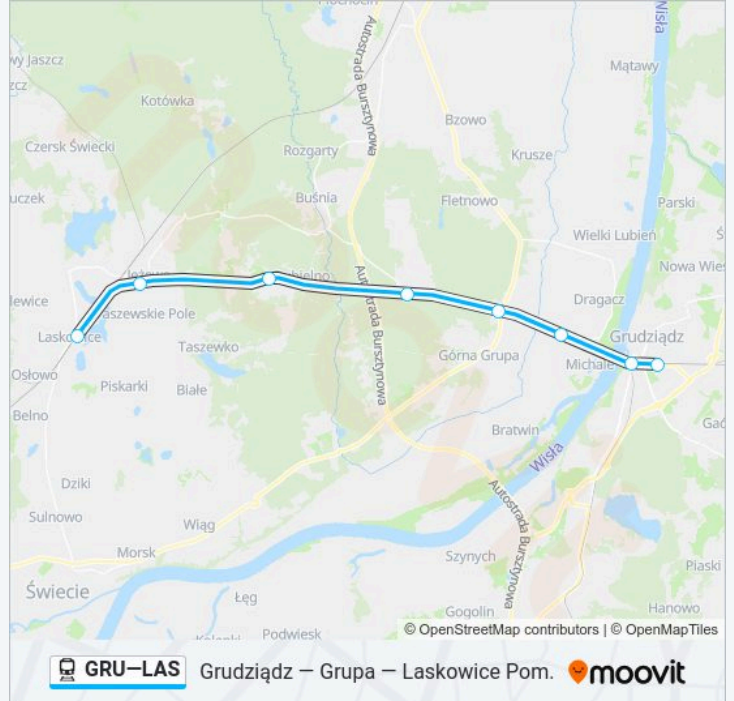

Przystanki: 8

Długość trwania przejazdu: 25 min

Podsumowanie linii:

Kierunek: Os 50426 Grudziądz

8 przystanków

[WYŚWIETL ROZKŁAD JAZDY LINII](#)

Laskowice Pomorskie
 Jeżewo
 Dubielno
 Grupa
 Górna Grupa
 Dragacz
 Grudziądz Śródmieście
 Grudziądz