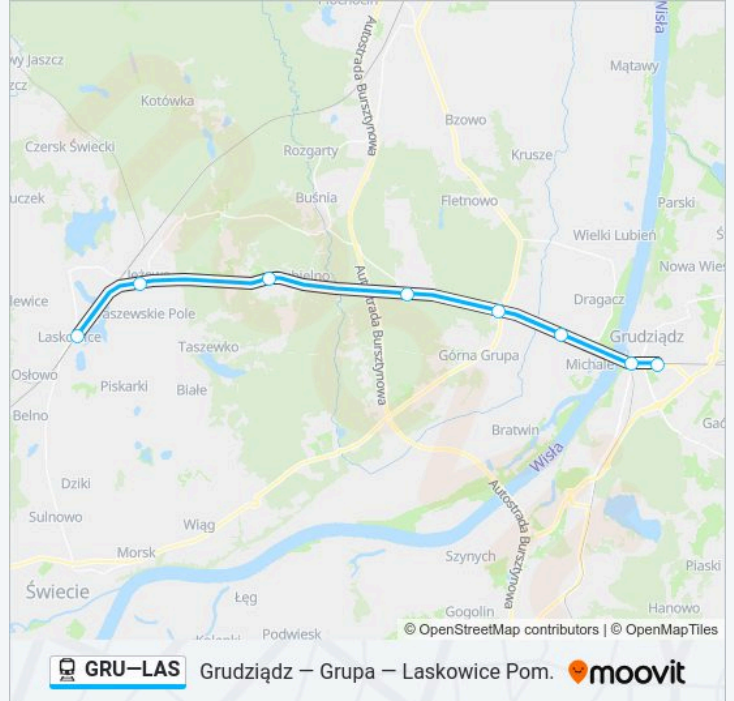

Informacja o: kolej GRU-LAS

Kierunek: Os 50457 Laskowice Pomorskie

Przystanki: 8

Długość trwania przejazdu: 26 min

Podsumowanie linii:

Kierunek: Os 50459 Laskowice Pomorskie

8 przystanków

[WYŚWIETL ROZKŁAD JAZDY LINII](#)

Informacja o: kolej GRU-LAS

Kierunek: Os 50459 Laskowice Pomorskie

Przystanki: 8

Długość trwania przejazdu: 28 min

Podsumowanie linii:

Kierunek: Os 50463 Laskowice Pomorskie

8 przystanków

[WYŚWIETL ROZKŁAD JAZDY LINII](#)