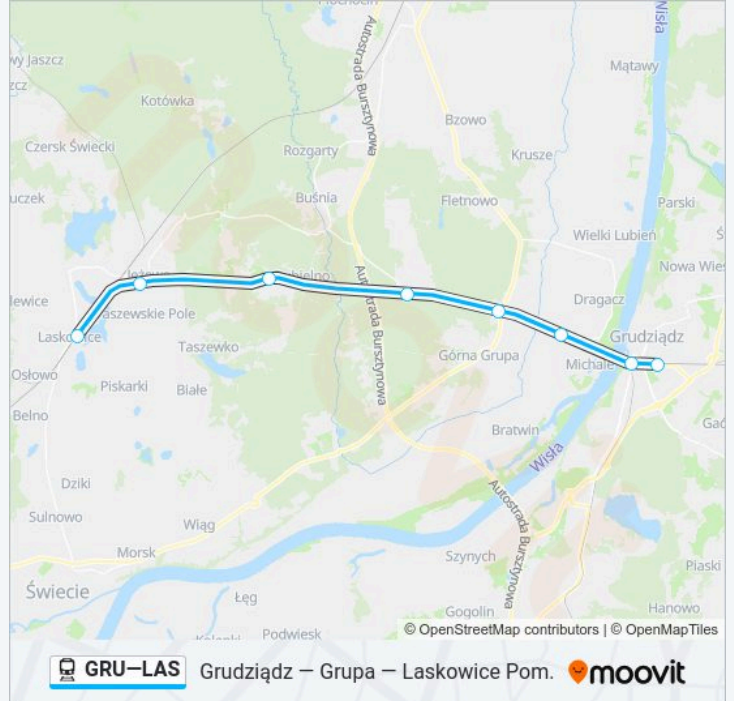

Kierunek: Os 50402 Grudziądz

8 przystanków

[WYŚWIETL ROZKŁAD JAZDY LINII](#)

Laskowice Pomorskie

Jeżewo

Dubielno

Grupa

Górna Grupa

Dragacz

Grudziądz Śródmieście

Grudziądz

Rozkład jazdy dla: kolej GRU-LAS

Rozkład jazdy dla Os 50402 Grudziądz

poniedziałek	Nieobsługiwane
wtorek	Nieobsługiwane
środa	Nieobsługiwane
czwartek	Nieobsługiwane
piątek	Nieobsługiwane
sobota	06:43
niedziela	Nieobsługiwane

Informacja o: kolej GRU-LAS

Kierunek: Os 50402 Grudziądz

Przystanki: 8

Długość trwania przejazdu: 25 min

Podsumowanie linii:

Kierunek: Os 50404 Grudziądz

8 przystanków

[WYŚWIETL ROZKŁAD JAZDY LINII](#)