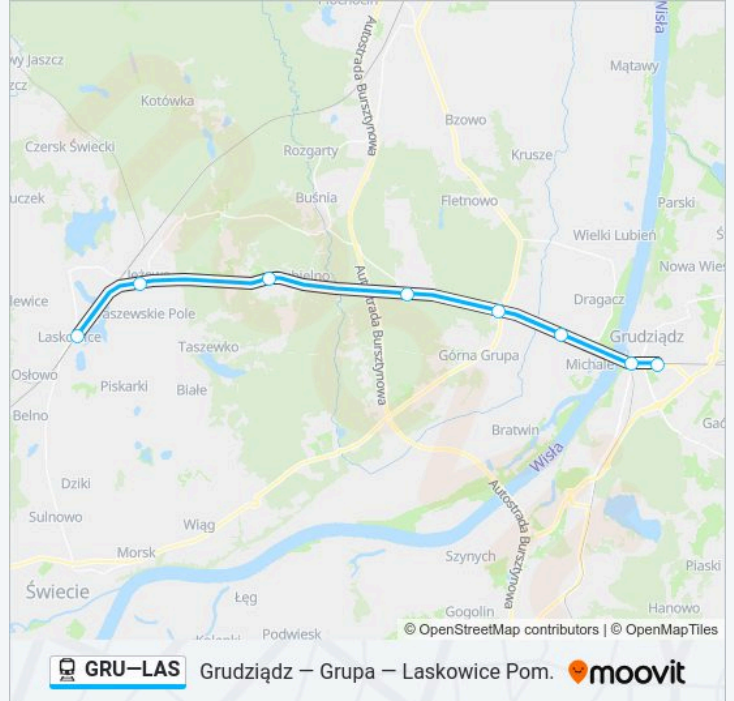

Przystanki: 8

Długość trwania przejazdu: 26 min

Podsumowanie linii:

Kierunek: Os 50445 Laskowice Pomorskie

8 przystanków

[WYŚWIETL ROZKŁAD JAZDY LINII](#)

- Grudziądz
- Grudziądz Śródmieście
- Dragacz
- Górną Grupę
- Grupę
- Dubielno
- Jeżewo
- Laskowice Pomorskie

Informacja o: kolej GRU-LAS

Kierunek: Os 50445 Laskowice Pomorskie

Przystanki: 8

Długość trwania przejazdu: 27 min

Podsumowanie linii:

Kierunek: Os 50447 Laskowice Pomorskie

8 przystanków

[WYŚWIETL ROZKŁAD JAZDY LINII](#)