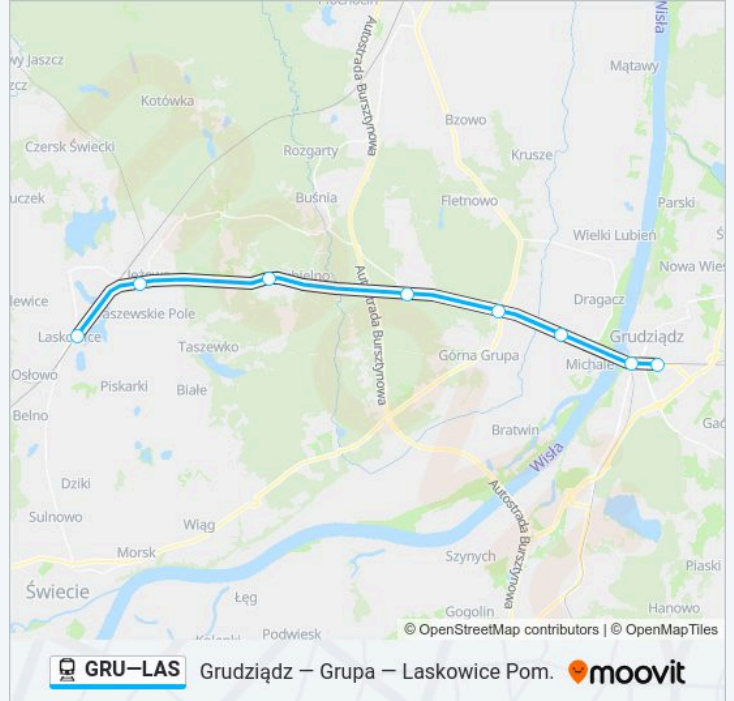

Przystanki: 8

Długość trwania przejazdu: 26 min

Podsumowanie linii:

Kierunek: Os 50422 Grudziądz

8 przystanków

[WYŚWIETL ROZKŁAD JAZDY LINII](#)

Laskowice Pomorskie
 Jeżewo
 Dubielno
 Grupa
 Górna Grupa
 Dragacz
 Grudziądz Śródmieście
 Grudziądz