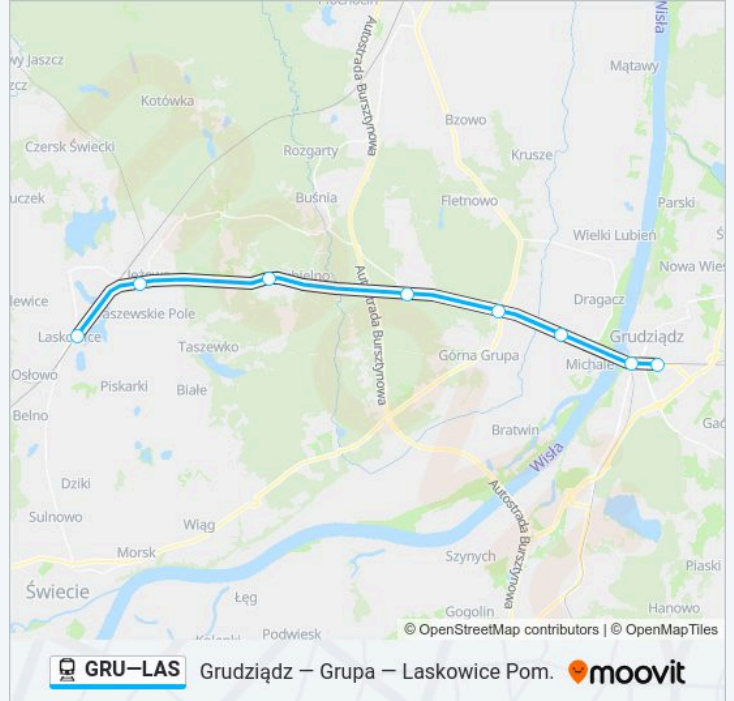

Informacja o: kolej GRU-LAS

Kierunek: Os 50412 Grudziądz

Przystanki: 8

Długość trwania przejazdu: 26 min

Podsumowanie linii:

Kierunek: Os 50414 Grudziądz

8 przystanków

[WYŚWIETL ROZKŁAD JAZDY LINII](#)