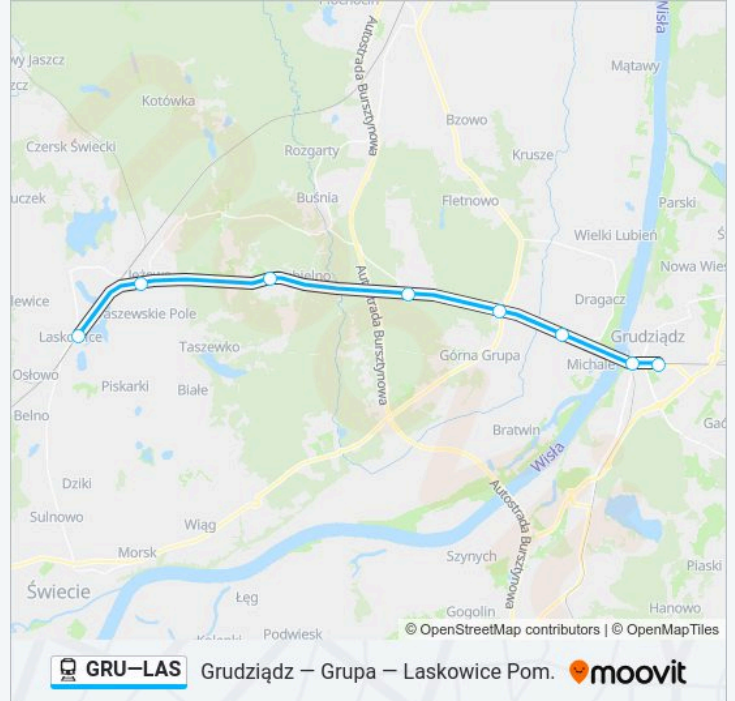

Rozkłady jazdy i mapy tras dla kolej GRU—LAS są dostępne w wersji offline w formacie PDF na stronie moovitapp.com. Skorzystaj z Moovit App, aby sprawdzić czasy przyjazdu autobusów na żywo, rozkłady jazdy pociągu czy metra oraz wskazówki krok po kroku jak dojechać w Warszaw komunikacją zbiorową.

© 2024 Moovit - Wszelkie prawa zastrzeżone