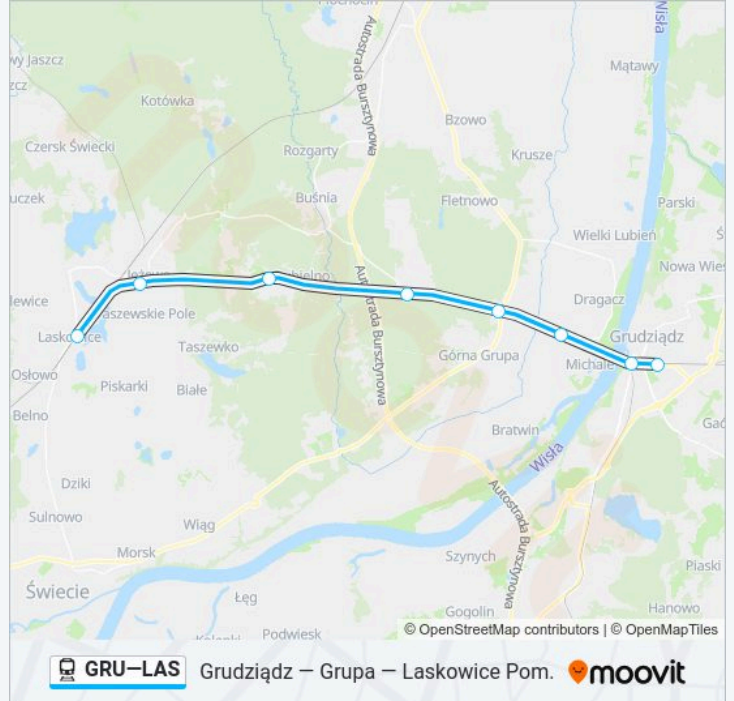

Informacja o: kolej GRU-LAS

Kierunek: Os 50414 Grudziądz

Przystanki: 8

Długość trwania przejazdu: 25 min

Podsumowanie linii:

Kierunek: Os 50418 Grudziądz

8 przystanków

[WYŚWIETL ROZKŁAD JAZDY LINII](#)