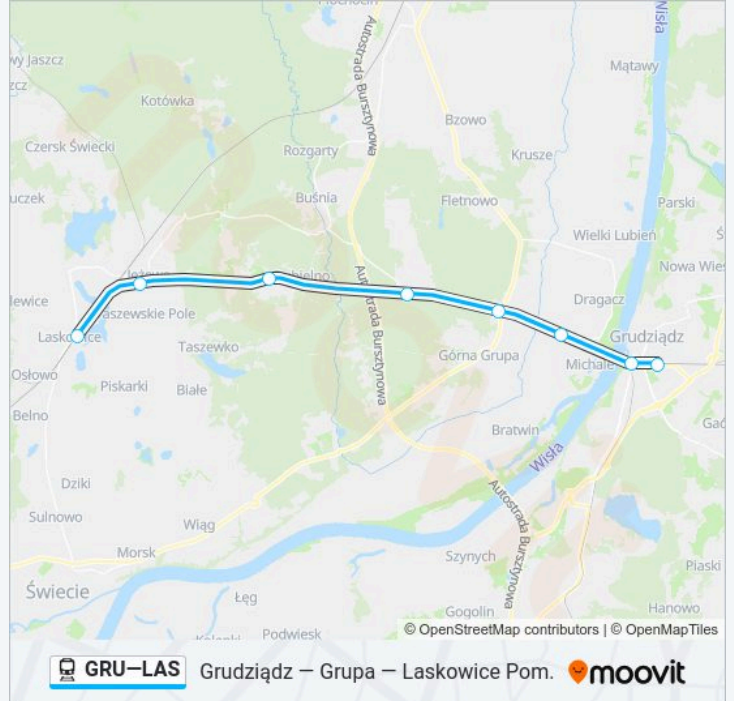

Informacja o: kolej GRU-LAS

Kierunek: Os 50459 Laskowice Pomorskie

Przystanki: 8

Długość trwania przejazdu: 28 min

Podsumowanie linii:

Kierunek: Os 50463 Laskowice Pomorskie

8 przystanków

[WYŚWIETL ROZKŁAD JAZDY LINII](#)

- Grudziądz
- Grudziądz Śródmieście
- Dragacz
- Górną Grupą
- Grupa
- Dubielno
- Jeżewo
- Laskowice Pomorskie

Rozkład jazdy dla: kolej GRU-LAS

Rozkład jazdy dla Os 50463 Laskowice Pomorskie

poniedziałek	18:43
wtorek	18:43
środa	18:43
czwartek	18:43
piątek	18:43
sobota	18:43
niedziela	18:43

Informacja o: kolej GRU-LAS

Kierunek: Os 50463 Laskowice Pomorskie

Przystanki: 8

Długość trwania przejazdu: 27 min

Podsumowanie linii:

Kierunek: Os 50465 Laskowice Pomorskie

8 przystanków

[WYŚWIETL ROZKŁAD JAZDY LINII](#)