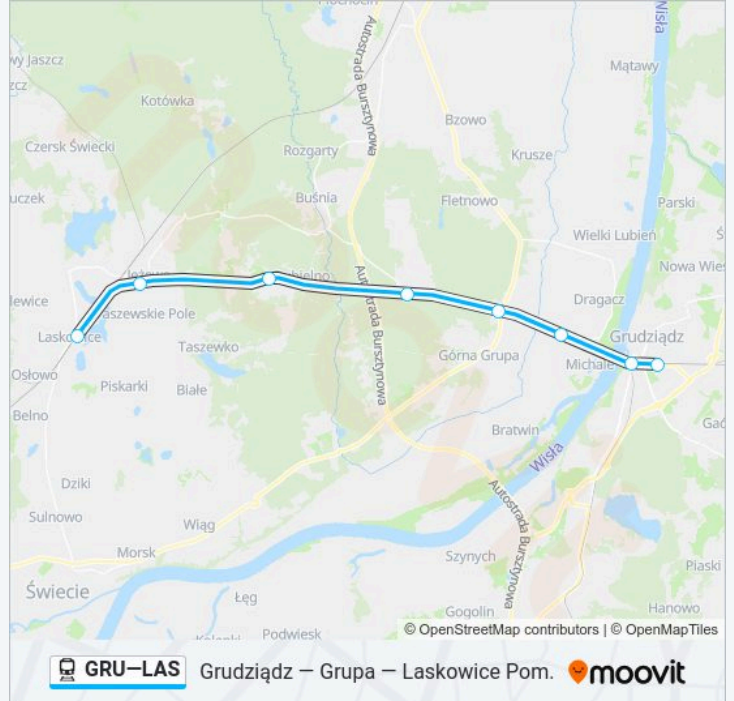

Kolej GRU—LAS, linia (Grudziądz — Grupa — Laskowice Pom.), posiada 19 tras. W dni robocze kursuje:
(1) Os 50400 Grudziądz: 05:21(2) Os 50402 Grudziądz: 06:43(3) Os 50404 Grudziądz: 08:32(4) Os 50408 Grudziądz: 10:57(5) Os 50410 Grudziądz: 12:15(6) Os 50412 Grudziądz: 13:00(7) Os 50414 Grudziądz: 14:10(8) Os 50418 Grudziądz: 16:52(9) Os 50422 Grudziądz: 19:47(10) Os 50426 Grudziądz: 22:02(11) Os 50445 Laskowice Pomorskie: 07:27(12) Os 50447 Laskowice Pomorskie: 09:06(13) Os 50451 Laskowice Pomorskie: 11:40(14) Os 50453 Laskowice Pomorskie: 12:13(15) Os 50455 Laskowice Pomorskie: 13:34(16) Os 50457 Laskowice Pomorskie: 15:06(17) Os 50459 Laskowice Pomorskie: 16:07(18) Os 50463 Laskowice Pomorskie: 18:43(19) Os 50465 Laskowice Pomorskie: 20:15
Skorzystaj z aplikacji Moovit, aby znaleźć najbliższy przystanek oraz czas przyjazdu najbliższego środka transportu dla: kolej GRU—LAS.

Kierunek: Os 50400 Grudziądz

8 przystanków

[WYŚWIETL ROZKŁAD JAZDY LINII](#)

Laskowice Pomorskie
Jeżewo
Dubielno
Grupa
Górna Grupa
Dragacz
Grudziądz Śródmieście
Grudziądz

Rozkład jazdy dla: kolej GRU—LAS

Rozkład jazdy dla Os 50400 Grudziądz

poniedziałek	05:21
wtorek	05:21
środa	05:21
czwartek	05:21
piątek	05:21
sobota	Nieobsługiwane
niedziela	Nieobsługiwane

Informacja o: kolej GRU—LAS**Kierunek:** Os 50400 Grudziądz**Przystanki:** 8**Długość trwania przejazdu:** 26 min**Podsumowanie linii:**

Kierunek: Os 50402 Grudziądz

8 przystanków

[WYŚWIETL ROZKŁAD JAZDY LINII](#)

Laskowice Pomorskie

Jeżewo

Dubielno

Grupa

Górna Grupa