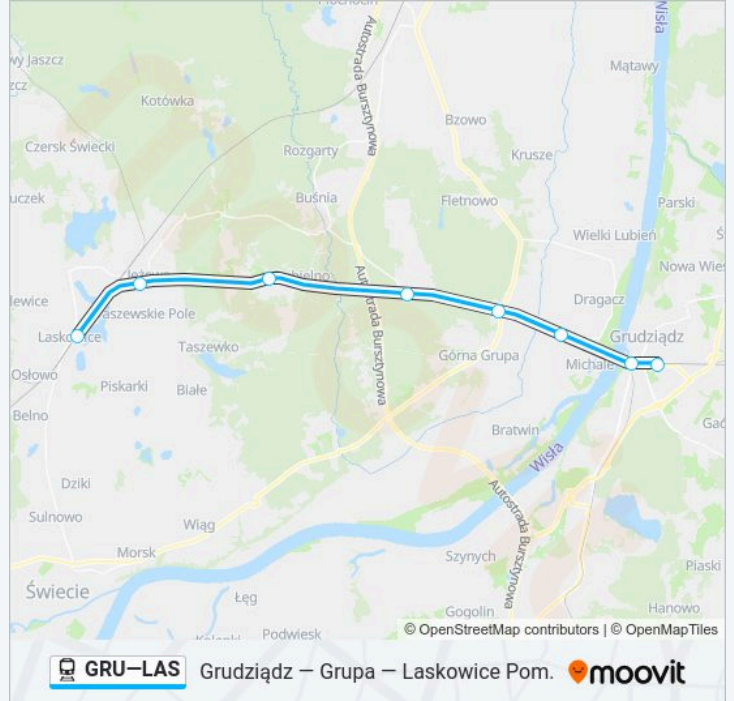

Kierunek: Os 50451 Laskowice Pomorskie

Przystanki: 8

Długość trwania przejazdu: 26 min

Podsumowanie linii:

Kierunek: Os 50453 Laskowice Pomorskie

8 przystanków

[WYŚWIETL ROZKŁAD JAZDY LINII](#)

- Grudziądz
- Grudziądz Śródmieście
- Dragacz
- Górną Grupę
- Grupę
- Dubielno
- Jeżewo
- Laskowice Pomorskie

Informacja o: kolej GRU-LAS

Kierunek: Os 50453 Laskowice Pomorskie

Przystanki: 8

Długość trwania przejazdu: 31 min

Podsumowanie linii:

Kierunek: Os 50455 Laskowice Pomorskie

8 przystanków

[WYŚWIETL ROZKŁAD JAZDY LINII](#)