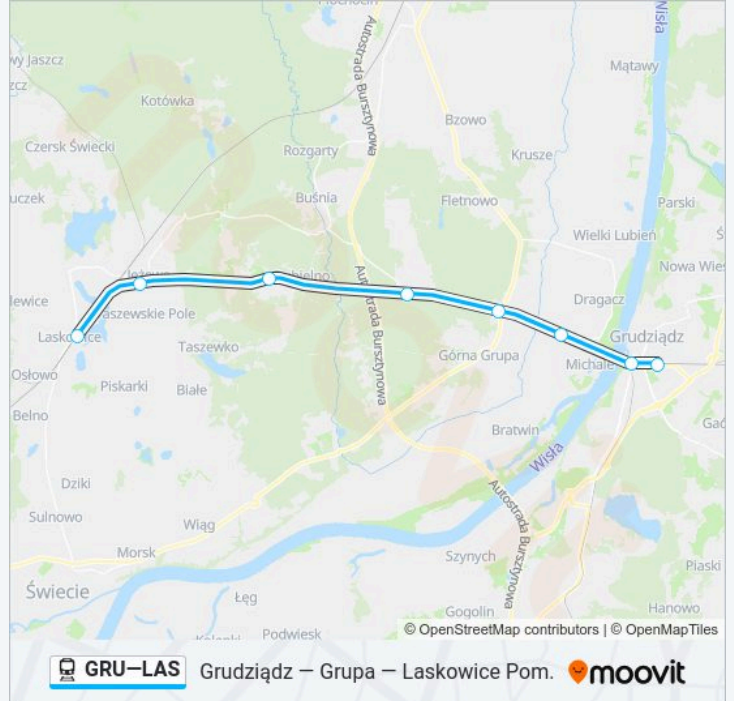

Informacja o: kolej GRU-LAS

Kierunek: Os 50453 Laskowice Pomorskie

Przystanki: 8

Długość trwania przejazdu: 31 min

Podsumowanie linii:

Kierunek: Os 50455 Laskowice Pomorskie

8 przystanków

[WYŚWIETL ROZKŁAD JAZDY LINII](#)

- Grudziądz
- Grudziądz Śródmieście
- Dragacz
- Górną Grupą
- Grupa
- Dubielno
- Jeżewo
- Laskowice Pomorskie

Rozkład jazdy dla: kolej GRU-LAS

Rozkład jazdy dla Os 50455 Laskowice Pomorskie

poniedziałek	13:34
wtorek	13:34
środa	13:34
czwartek	13:34
piątek	13:34
sobota	13:34
niedziela	13:34

Informacja o: kolej GRU-LAS

Kierunek: Os 50455 Laskowice Pomorskie

Przystanki: 8

Długość trwania przejazdu: 26 min

Podsumowanie linii:

Kierunek: Os 50457 Laskowice Pomorskie

8 przystanków

[WYŚWIETL ROZKŁAD JAZDY LINII](#)