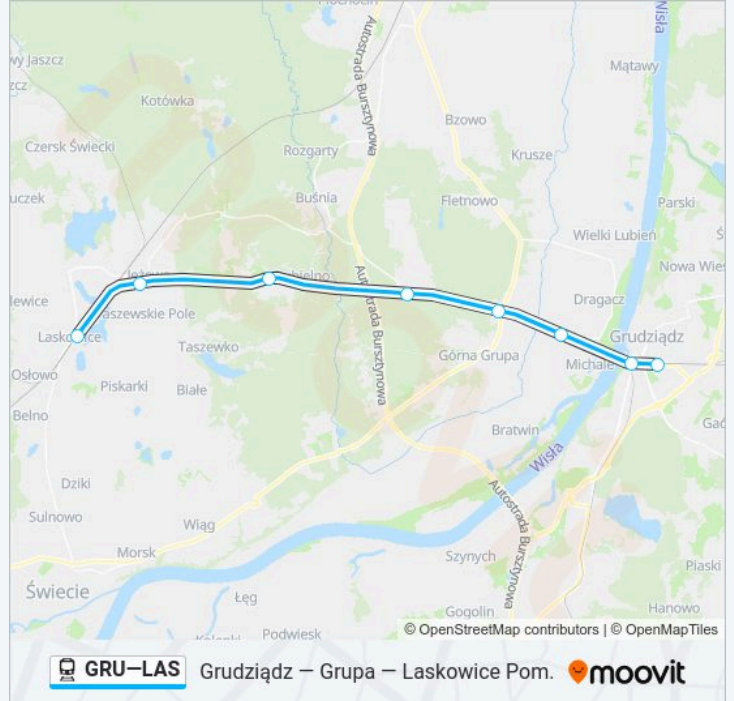

Informacja o: kolej GRU-LAS

Kierunek: Os 50404 Grudziądz

Przystanki: 8

Długość trwania przejazdu: 26 min

Podsumowanie linii:

Kierunek: Os 50408 Grudziądz

8 przystanków

[WYŚWIETL ROZKŁAD JAZDY LINII](#)