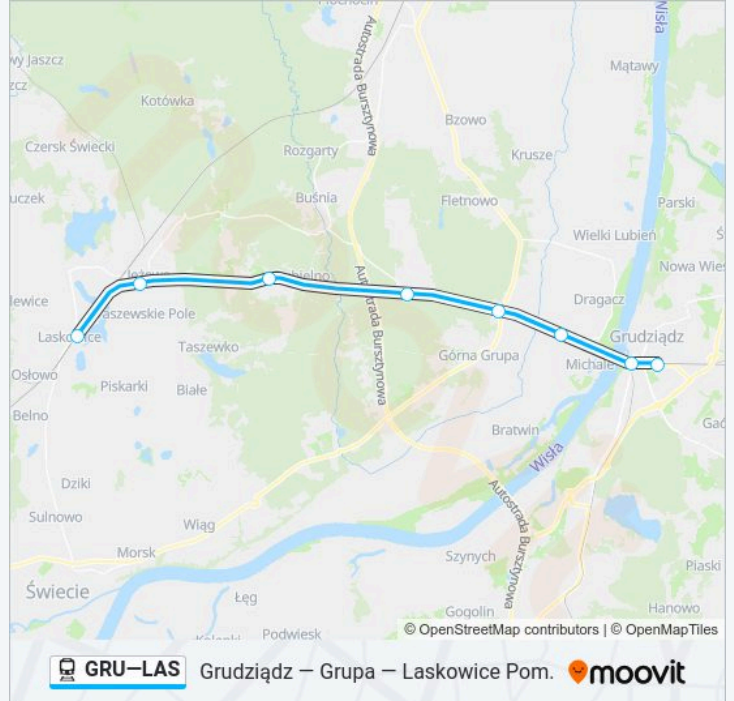

Kierunek: Os 50447 Laskowice Pomorskie

Przystanki: 8

Długość trwania przejazdu: 26 min

Podsumowanie linii:

Kierunek: Os 50451 Laskowice Pomorskie

8 przystanków

[WYŚWIETL ROZKŁAD JAZDY LINII](#)

- Grudziądz
- Grudziądz Śródmieście
- Dragacz
- Górna Grupa
- Grupa
- Dubielno
- Jeżewo
- Laskowice Pomorskie

Kierunek: Os 50451 Laskowice Pomorskie

Przystanki: 8

Długość trwania przejazdu: 26 min

Podsumowanie linii:

Kierunek: Os 50453 Laskowice Pomorskie

8 przystanków

[WYŚWIETL ROZKŁAD JAZDY LINII](#)

- Grudziądz
- Grudziądz Śródmieście
- Dragacz
- Górną Grupę
- Grupę
- Dubielno
- Jeżewo
- Laskowice Pomorskie