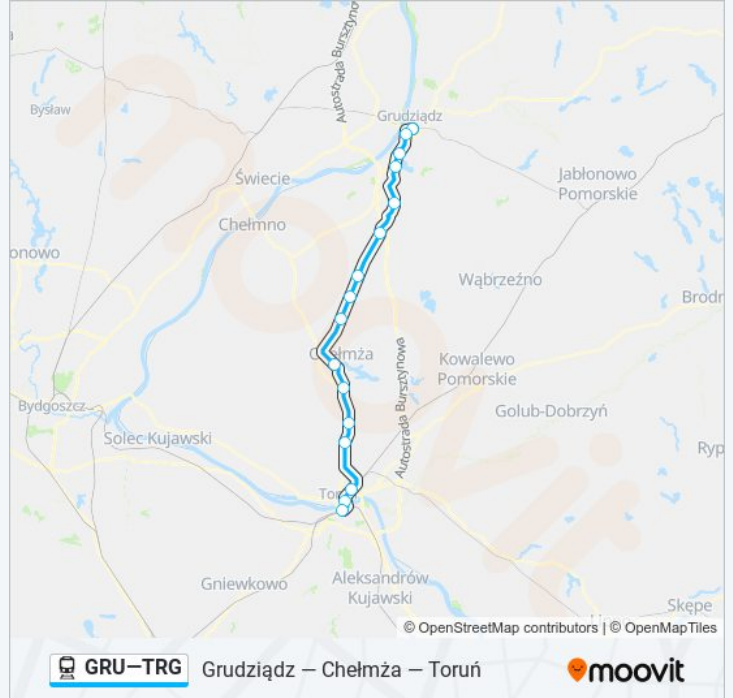

Kierunek: Os 50856 Toruń Główny

Przystanki: 16

Długość trwania przejazdu: 70 min

Podsumowanie linii:

Kierunek: Os 50858 Toruń Główny

16 przystanków

[WYŚWIETL ROZKŁAD JAZDY LINII](#)

Grudziądz
 Grudziądz Przedmieście
 Grudziądz Rząd
 Grudziądz Mniszek
 Wałdowo Szlacheckie
 Gorzuchowo Chelmińskie
 Kornatowo
 Firlus
 Wrocławki
 Chelmża
 Grzywna
 Ostaszewo Toruńskie
 Łysomice
 Toruń Wschodni
 Toruń Miasto
 Toruń Główny