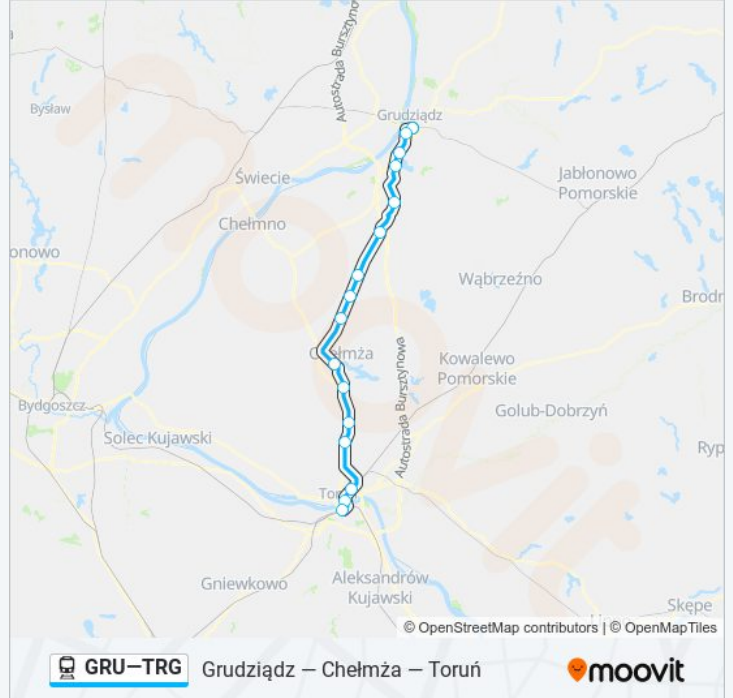

Przystanki: 16

Długość trwania przejazdu: 70 min

Podsumowanie linii:

Kierunek: Os 50864 Toruń Główny

16 przystanków

[WYŚWIETL ROZKŁAD JAZDY LINII](#)

Grudziądz
 Grudziądz Przedmieście
 Grudziądz Rząd
 Grudziądz Mniszek
 Wałdowo Szlacheckie
 Gorzuchowo Chełmińskie
 Kornatowo
 Firlus
 Wrocławki
 Chełmża
 Grzywna
 Ostaszewo Toruńskie
 Łysomice
 Toruń Wschodni
 Toruń Miasto
 Toruń Główny