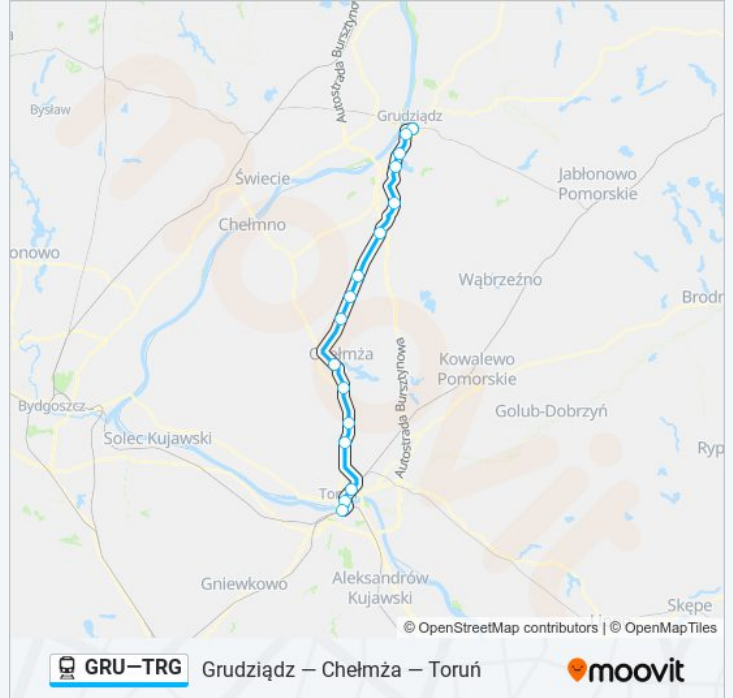

Kierunek: Os 50860 Toruń Główny

Przystanki: 16

Długość trwania przejazdu: 70 min

Podsumowanie linii:

Kierunek: Os 50862 Toruń Główny

16 przystanków

[WYŚWIETL ROZKŁAD JAZDY LINII](#)

Grudziądz
 Grudziądz Przedmieście
 Grudziądz Rząd
 Grudziądz Mniszek
 Wałdowo Szlacheckie
 Gorzuchowo Chelmińskie
 Kornatowo
 Firlus
 Wrocławki
 Chelmża
 Grzywna
 Ostaszewo Toruńskie
 Łysomice
 Toruń Wschodni
 Toruń Miasto
 Toruń Główny