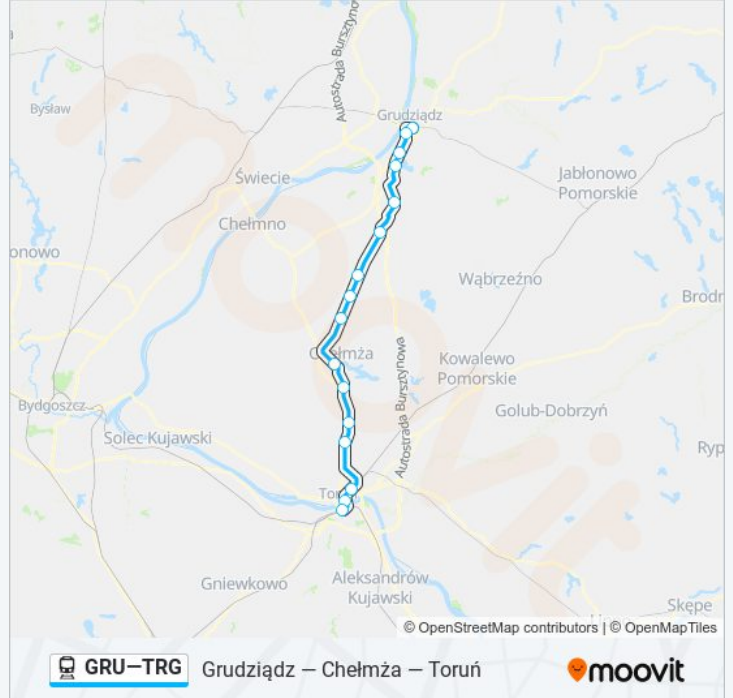

Kierunek: Os 50815 Grudziądz

Przystanki: 16

Długość trwania przejazdu: 71 min

Podsumowanie linii:

Kierunek: Os 50817 Grudziądz

16 przystanków

[WYŚWIETL ROZKŁAD JAZDY LINII](#)

- Toruń Główny
- Toruń Miasto
- Toruń Wschodni
- Łysomice
- Ostaszewo Toruńskie
- Grzywna
- Chelmża
- Wrocławki
- Firlus
- Kornatowo
- Gorzuchowo Chełmińskie
- Wałdowo Szlacheckie
- Grudziądz Mniszek
- Grudziądz Rząd
- Grudziądz Przedmieście
- Grudziądz