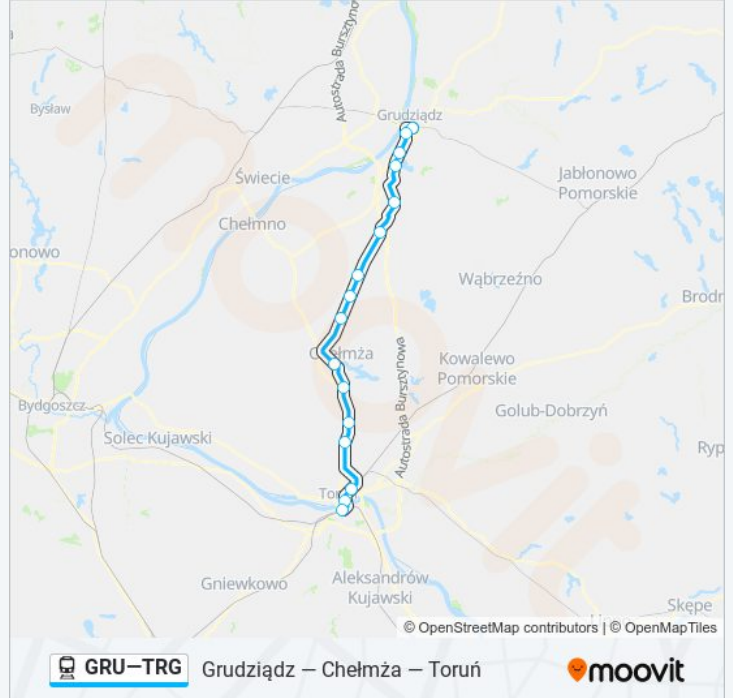

Przystanki: 16

Długość trwania przejazdu: 71 min

Podsumowanie linii:

Kierunek: Os 50819 Grudziądz

16 przystanków

[WYŚWIETL ROZKŁAD JAZDY LINII](#)

- Toruń Główny
- Toruń Miasto
- Toruń Wschodni
- Łysomice
- Ostaszewo Toruńskie
- Grzywna
- Chelmża
- Wrocławki
- Firlus
- Kornatowo
- Gorzuchowo Chełmińskie
- Wałdowo Szlacheckie
- Grudziądz Mniszek
- Grudziądz Rząd
- Grudziądz Przedmieście
- Grudziądz