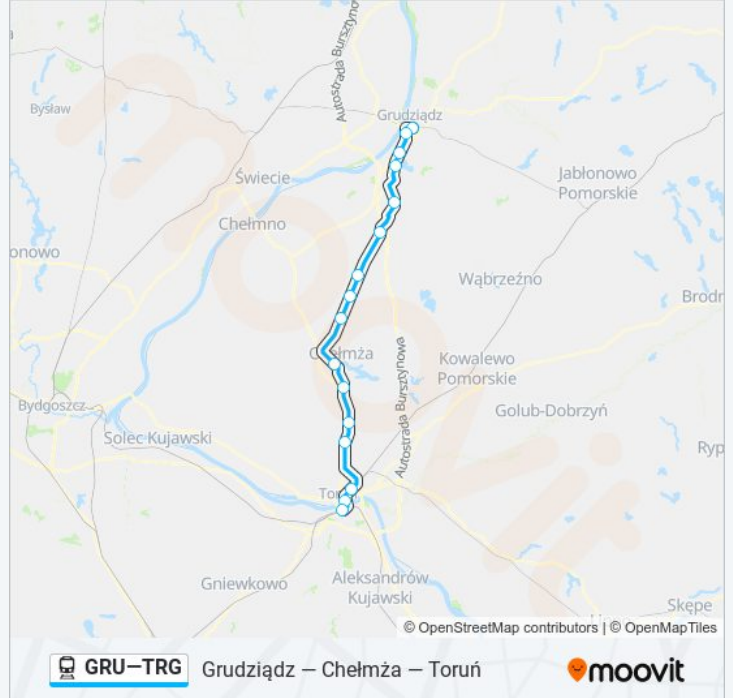

Przystanki: 16

Długość trwania przejazdu: 68 min

Podsumowanie linii:

Kierunek: Os 50840 Toruń Główny

16 przystanków

[WYŚWIETL ROZKŁAD JAZDY LINII](#)

- Grudziądz
- Grudziądz Przedmieście
- Grudziądz Rząd
- Grudziądz Mniszek
- Wałdowo Szlacheckie
- Gorzuchowo Chełmińskie
- Kornatowo
- Firlus
- Wrocławki
- Chełmża
- Grzywna
- Ostaszewo Toruńskie
- Łysomice
- Toruń Wschodni
- Toruń Miasto
- Toruń Główny