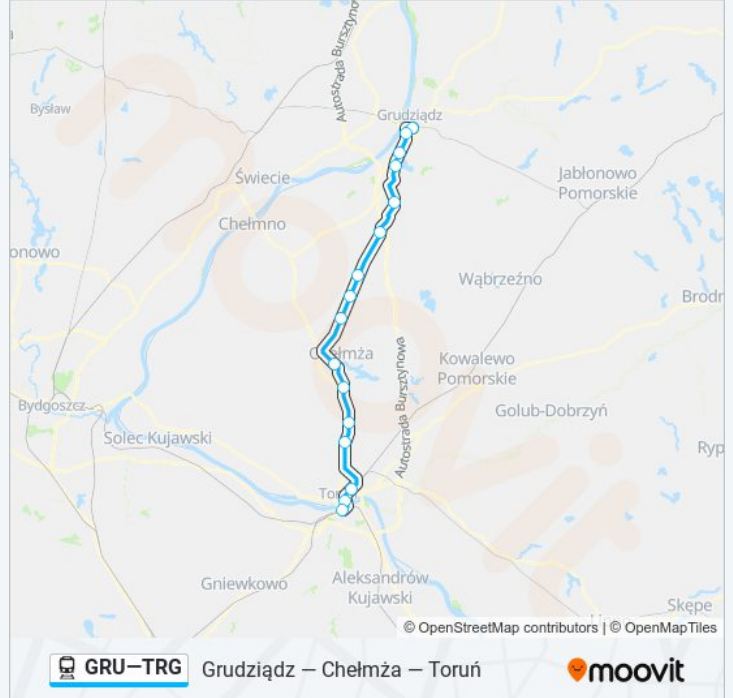

Kierunek: Os 50821 Grudziądz

Przystanki: 16

Długość trwania przejazdu: 70 min

Podsumowanie linii:

Kierunek: Os 50823 Grudziądz

16 przystanków

[WYŚWIETL ROZKŁAD JAZDY LINII](#)

Toruń Główny
 Toruń Miasto
 Toruń Wschodni
 Łysomice
 Ostaszewo Toruńskie
 Grzywna
 Chelmża
 Wrocławki
 Firlus
 Kornatowo
 Gorzuchowo Chełmińskie
 Wałdowo Szlacheckie
 Grudziądz Mniszek
 Grudziądz Rząd
 Grudziądz Przedmieście
 Grudziądz