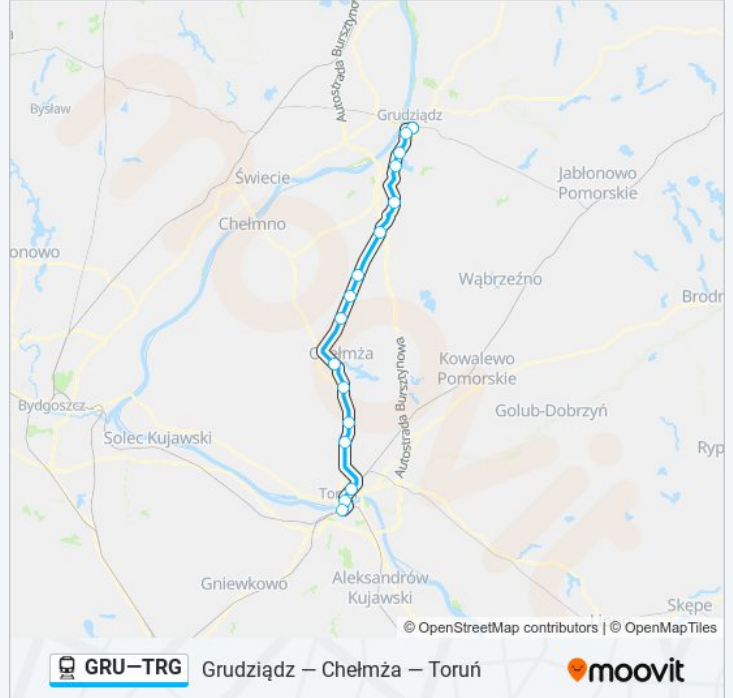

Przystanki: 16

Długość trwania przejazdu: 70 min

Podsumowanie linii:

Kierunek: Os 50846 Toruń Główny

16 przystanków

[WYŚWIETL ROZKŁAD JAZDY LINII](#)

Grudziądz
 Grudziądz Przedmieście
 Grudziądz Rząd
 Grudziądz Mniszek
 Wałdowo Szlacheckie
 Gorzuchowo Chelmińskie
 Kornatowo
 Firlus
 Wrocławki
 Chelmża
 Grzywna
 Ostaszewo Toruńskie
 Łysomice
 Toruń Wschodni
 Toruń Miasto
 Toruń Główny