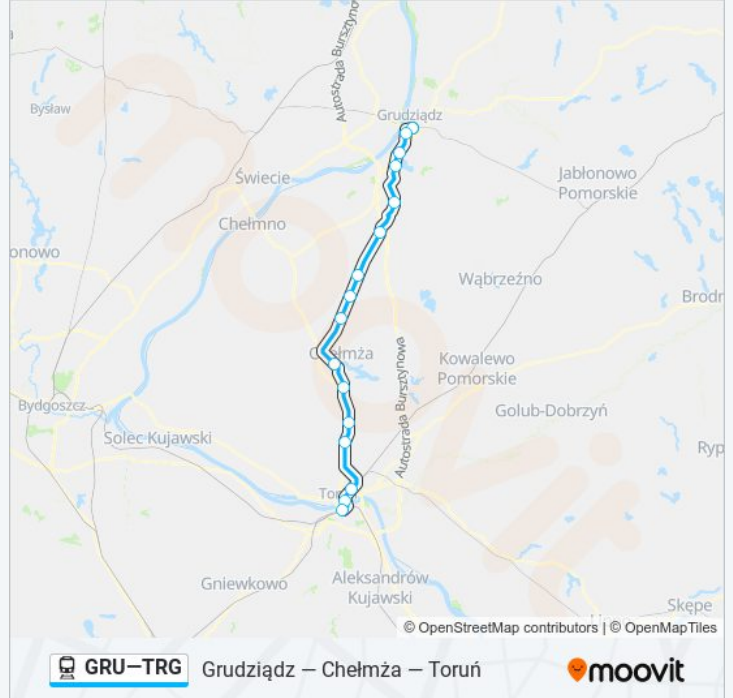

Przystanki: 16

Długość trwania przejazdu: 72 min

Podsumowanie linii:

Kierunek: Os 50850 Toruń Główny

16 przystanków

[WYŚWIETL ROZKŁAD JAZDY LINII](#)

Grudziądz
 Grudziądz Przedmieście
 Grudziądz Rząd
 Grudziądz Mniszek
 Wałdowo Szlacheckie
 Gorzuchowo Chelmińskie
 Kornatowo
 Firlus
 Wrocławki
 Chelmża
 Grzywna
 Ostaszewo Toruńskie
 Łysomice
 Toruń Wschodni
 Toruń Miasto
 Toruń Główny