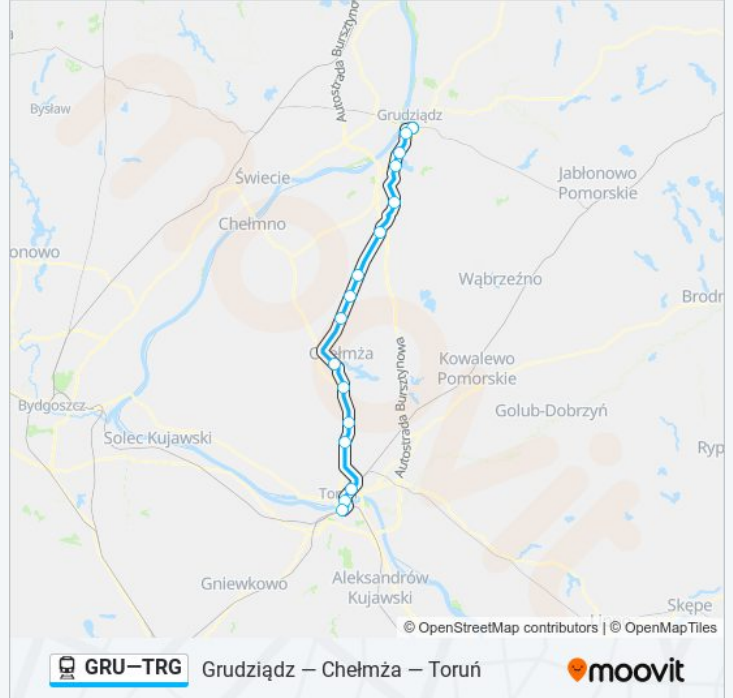

Przystanki: 16

Długość trwania przejazdu: 68 min

Podsumowanie linii:

Kierunek: Os 50844 Toruń Główny

16 przystanków

[WYŚWIETL ROZKŁAD JAZDY LINII](#)

Grudziądz
 Grudziądz Przedmieście
 Grudziądz Rząd
 Grudziądz Mniszek
 Wałdowo Szlacheckie
 Gorzuchowo Chelmińskie
 Kornatowo
 Firlus
 Wrocławki
 Chelmża
 Grzywna
 Ostaszewo Toruńskie
 Łysomice
 Toruń Wschodni
 Toruń Miasto
 Toruń Główny