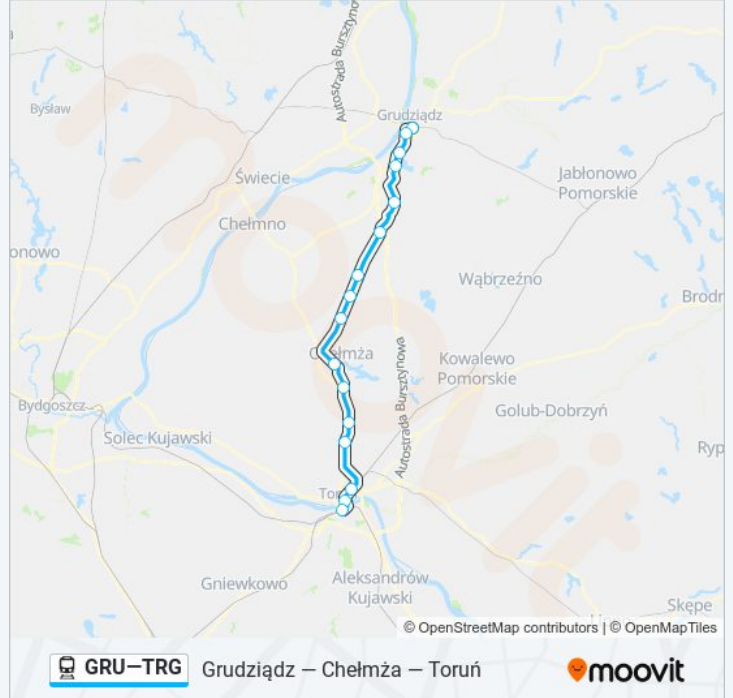

Przystanki: 16

Długość trwania przejazdu: 69 min

Podsumowanie linii:

Kierunek: Os 50856 Toruń Główny

16 przystanków

[WYŚWIETL ROZKŁAD JAZDY LINII](#)

Grudziądz
 Grudziądz Przedmieście
 Grudziądz Rząd
 Grudziądz Mniszek
 Wałdowo Szlacheckie
 Gorzuchowo Chelmińskie
 Kornatowo
 Firlus
 Wrocławki
 Chelmża
 Grzywna
 Ostaszewo Toruńskie
 Łysomice
 Toruń Wschodni
 Toruń Miasto
 Toruń Główny