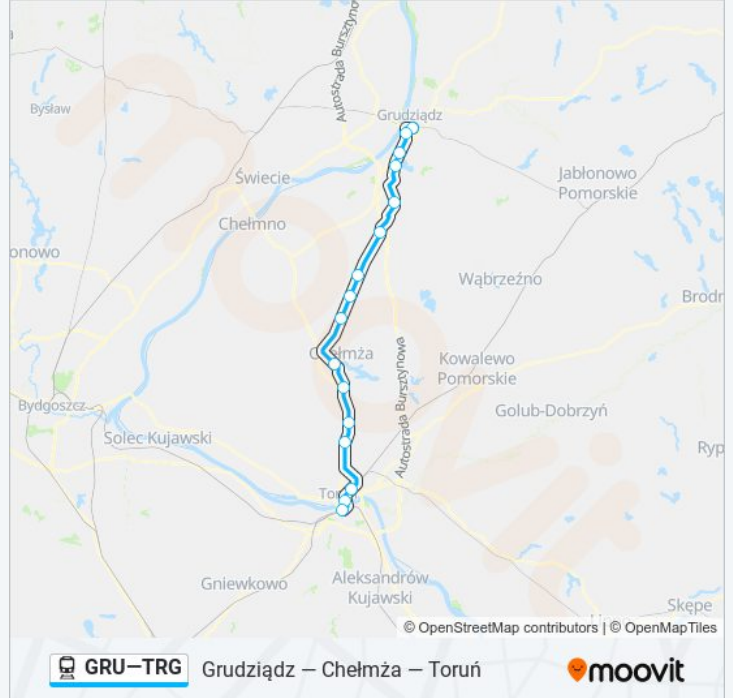

Skorzystaj z aplikacji Moovit, aby znaleźć najbliższy przystanek oraz czas przyjazdu najbliższego środka transportu dla: kolej GRU—TRG.

Kierunek: Os 50801 Grudziądz

16 przystanków

[WYŚWIETL ROZKŁAD JAZDY LINII](#)

Rozkład jazdy dla: kolej GRU—TRG

Rozkład jazdy dla Os 50801 Grudziądz

poniedziałek	06:05
wtorek	06:05
środa	06:05
czwartek	06:05
piątek	06:05
sobota	06:05
niedziela	06:05

Informacja o: kolej GRU—TRG

Kierunek: Os 50801 Grudziądz

Przystanki: 16

Długość trwania przejazdu: 70 min

Podsumowanie linii:

Kierunek: Os 50803 Grudziądz

16 przystanków

[WYŚWIETL ROZKŁAD JAZDY LINII](#)

- Toruń Główny
- Toruń Miasto
- Toruń Wschodni
- Łysomice
- Ostaszewo Toruńskie
- Grzywna
- Chełmża
- Wrocławki
- Firlus
- Kornatowo
- Gorzuchowo Chełmińskie
- Wałdowo Szlacheckie
- Grudziądz Mniszek
- Grudziądz Rząd
- Grudziądz Przedmieście
- Grudziądz