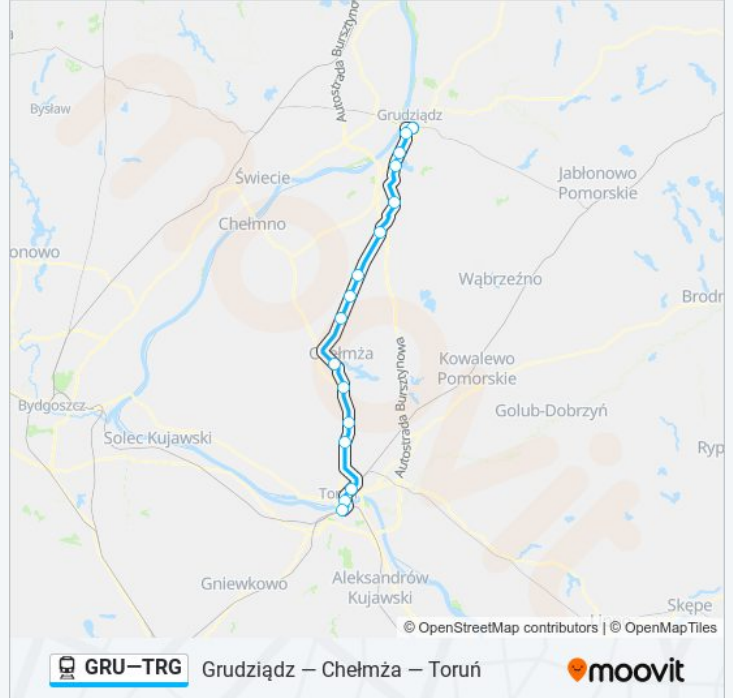

Przystanki: 16

Długość trwania przejazdu: 71 min

Podsumowanie linii:

Kierunek: Os 50825 Grudziądz

16 przystanków

[WYŚWIETL ROZKŁAD JAZDY LINII](#)

- Toruń Główny
- Toruń Miasto
- Toruń Wschodni
- Łysomice
- Ostaszewo Toruńskie
- Grzywna
- Chełmża
- Wrocławki
- Firlus
- Kornatowo
- Gorzuchowo Chełmińskie
- Wałdowo Szlacheckie
- Grudziądz Mniszek
- Grudziądz Rząd
- Grudziądz Przedmieście
- Grudziądz