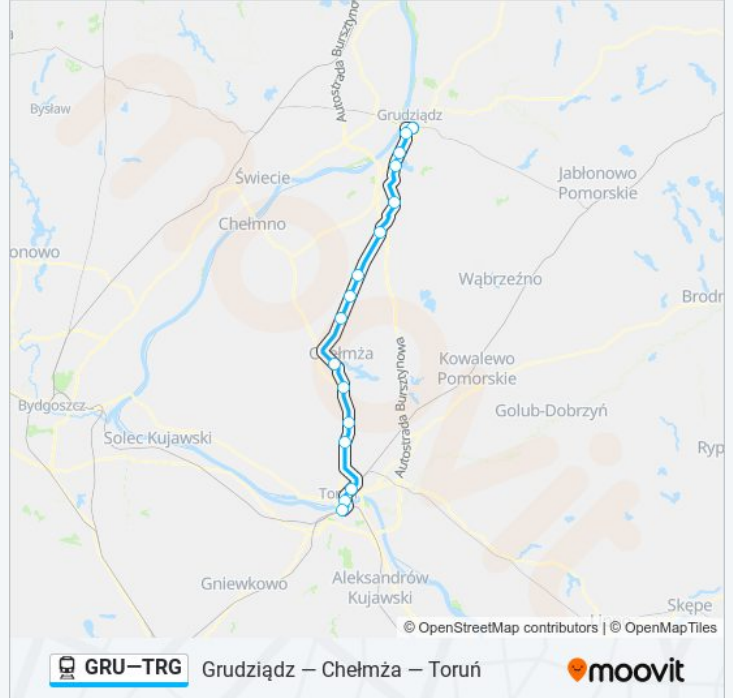

Kierunek: Os 50809 Grudziądz

16 przystanków

[WYŚWIETL ROZKŁAD JAZDY LINII](#)

Toruń Główny
Toruń Miasto
Toruń Wschodni
Łysomice
Ostaszewo Toruńskie
Grzywna
Chelmża
Wrocławki
Firlus
Kornatowo
Gorzuchowo Chełmińskie
Wałdowo Szlacheckie
Grudziądz Mniszek
Grudziądz Rząd
Grudziądz Przedmieście
Grudziądz

Rozkład jazdy dla: kolej GRU-TRG

Rozkład jazdy dla Os 50809 Grudziądz

poniedziałek	11:07
wtorek	11:07
środa	11:07
czwartek	11:07
piątek	11:07
sobota	11:07
niedziela	11:07

Informacja o: kolej GRU-TRG

Kierunek: Os 50809 Grudziądz

Przystanki: 16

Długość trwania przejazdu: 72 min

Podsumowanie linii: