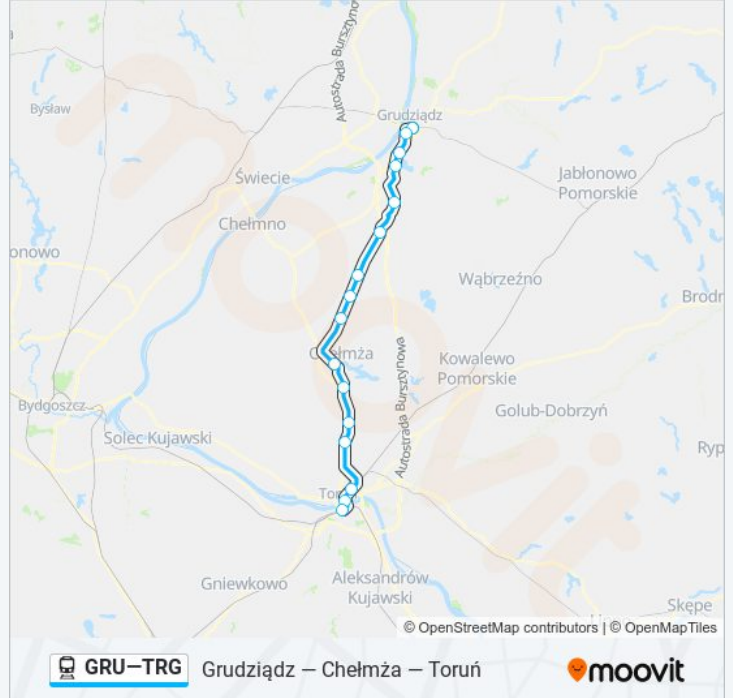

Kierunek: Os 50852 Toruń Główny

Przystanki: 16

Długość trwania przejazdu: 71 min

Podsumowanie linii:

Kierunek: Os 50854 Toruń Główny

16 przystanków

[WYŚWIETL ROZKŁAD JAZDY LINII](#)

Grudziądz
 Grudziądz Przedmieście
 Grudziądz Rząd
 Grudziądz Mniszek
 Wałdowo Szlacheckie
 Gorzuchowo Chelmińskie
 Kornatowo
 Firlus
 Wrocławki
 Chelmża
 Grzywna
 Ostaszewo Toruńskie
 Łysomice
 Toruń Wschodni
 Toruń Miasto
 Toruń Główny