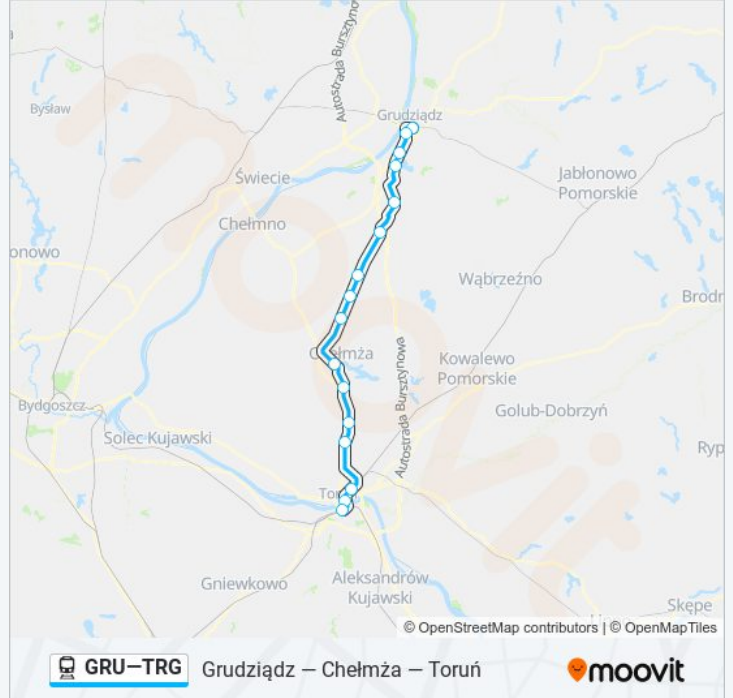

Skorzystaj z aplikacji Moovit, aby znaleźć najbliższy przystanek oraz czas przyjazdu najbliższego środka transportu dla: kolej GRU—TRG.

Kierunek: Os 50801 Grudziądz

16 przystanków

[WYŚWIETL ROZKŁAD JAZDY LINII](#)

Przystanki: 16

Długość trwania przejazdu: 70 min

Podsumowanie linii:

Kierunek: Os 50803 Grudziądz

16 przystanków

[WYŚWIETL ROZKŁAD JAZDY LINII](#)

- Toruń Główny
- Toruń Miasto
- Toruń Wschodni
- Łysomice
- Ostaszewo Toruńskie
- Grzywna
- Chełmża
- Wrocławki
- Firlus
- Kornatowo
- Gorzuchowo Chełmińskie
- Wałdowo Szlacheckie
- Grudziądz Mniszek
- Grudziądz Rząd
- Grudziądz Przedmieście
- Grudziądz

Rozkład jazdy dla: kolej GRU-TRG

Rozkład jazdy dla Os 50803 Grudziądz

poniedziałek	07:32
wtorek	07:32
środa	07:32
czwartek	07:32
piątek	07:32
sobota	07:32
niedziela	07:32

Informacja o: kolej GRU-TRG

Kierunek: Os 50803 Grudziądz

Przystanki: 16

Długość trwania przejazdu: 76 min

Podsumowanie linii:

Kierunek: Os 50805 Grudziądz

16 przystanków

[WYŚWIETL ROZKŁAD JAZDY LINII](#)

Toruń Główny
 Toruń Miasto
 Toruń Wschodni
 Łysomice
 Ostaszewo Toruńskie
 Grzywna
 Chelmża
 Wrocławki
 Firlus
 Kornatowo
 Gorzuchowo Chełmińskie
 Wałdowo Szlacheckie
 Grudziądz Mniszek
 Grudziądz Rząd
 Grudziądz Przedmieście
 Grudziądz