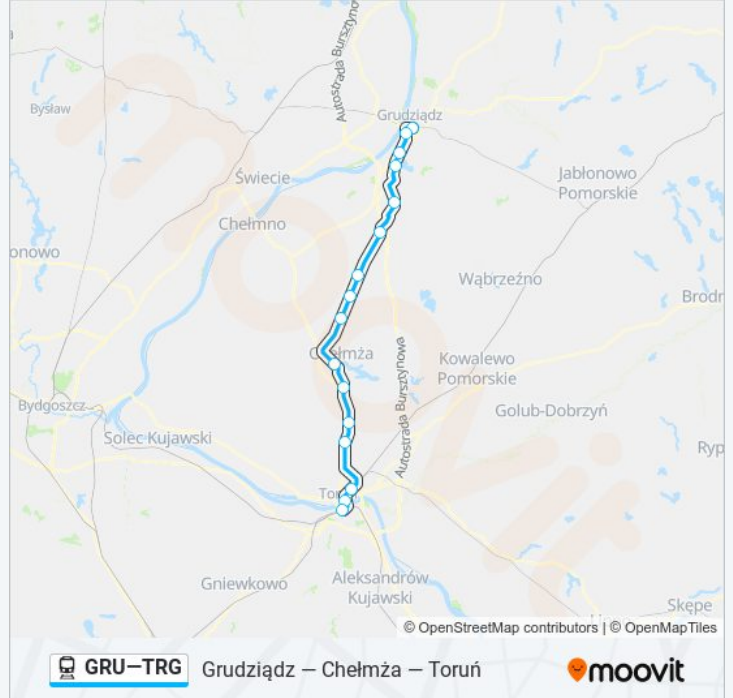

Przystanki: 16

Długość trwania przejazdu: 71 min

Podsumowanie linii:

Kierunek: Os 50821 Grudziądz

16 przystanków

[WYŚWIETL ROZKŁAD JAZDY LINII](#)

Toruń Główny
 Toruń Miasto
 Toruń Wschodni
 Łysomice
 Ostaszewo Toruńskie
 Grzywna
 Chełmża
 Wrocławki
 Firlus
 Kornatowo
 Gorzuchowo Chełmińskie
 Wałdowo Szlacheckie
 Grudziądz Mniszek
 Grudziądz Rząd
 Grudziądz Przedmieście
 Grudziądz