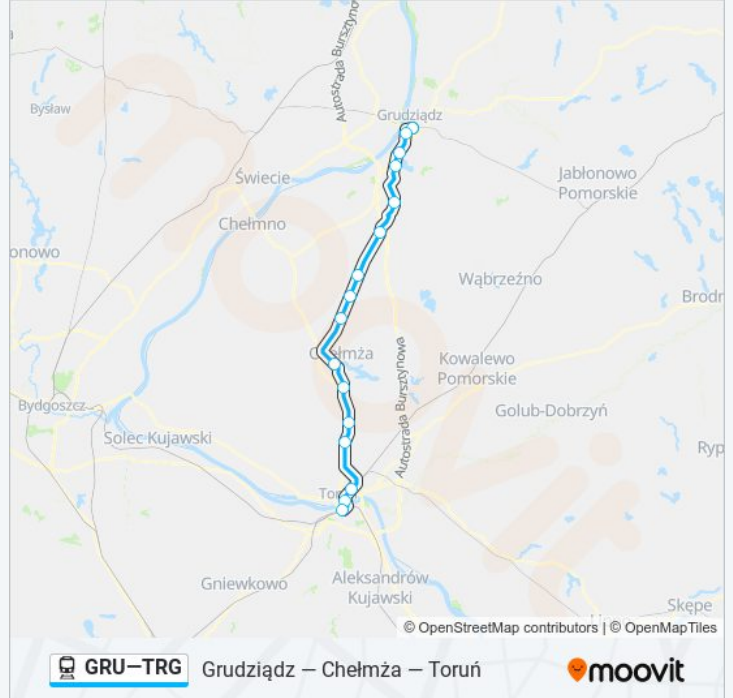

Przystanki: 16

Długość trwania przejazdu: 67 min

Podsumowanie linii:

Kierunek: Os 50848 Toruń Główny

16 przystanków

[WYŚWIETL ROZKŁAD JAZDY LINII](#)

Grudziądz
 Grudziądz Przedmieście
 Grudziądz Rząd
 Grudziądz Mniszek
 Wałdowo Szlacheckie
 Gorzuchowo Chelmińskie
 Kornatowo
 Firlus
 Wrocławki
 Chelmża
 Grzywna
 Ostaszewo Toruńskie
 Łysomice
 Toruń Wschodni
 Toruń Miasto
 Toruń Główny