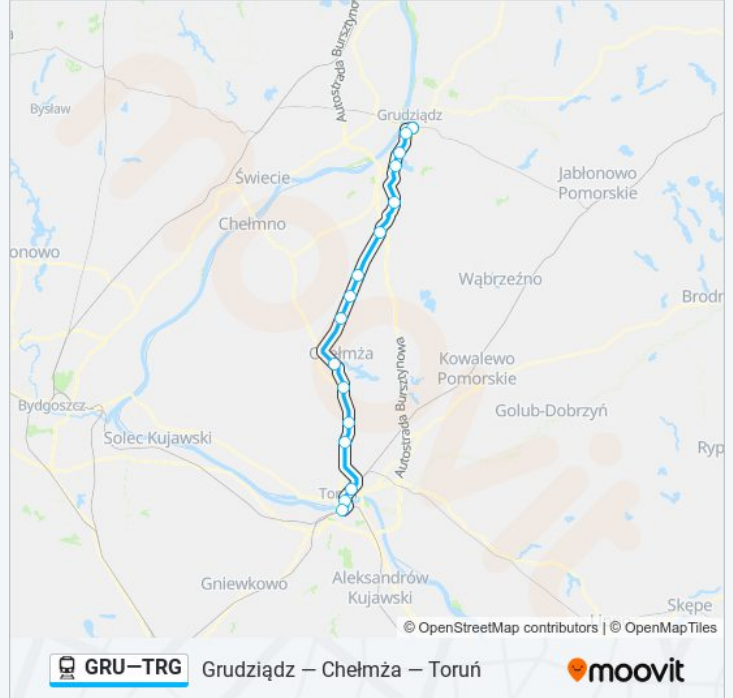

Kierunek: Os 50842 Toruń Główny

16 przystanków

[WYŚWIETL ROZKŁAD JAZDY LINII](#)

Grudziądz
Grudziądz Przedmieście
Grudziądz Rząd
Grudziądz Mniszek
Wałdowo Szlacheckie
Gorzuchowo Chelmińskie
Kornatowo
Firlus
Wrocławki
Chelmża
Grzywna
Ostaszewo Toruńskie
Łysomice
Toruń Wschodni
Toruń Miasto
Toruń Główny

Rozkład jazdy dla: kolej GRU-TRG

Rozkład jazdy dla Os 50842 Toruń Główny

poniedziałek	04:43
wtorek	04:43
środa	04:43
czwartek	04:43
piątek	04:43
sobota	04:43
niedziela	04:43

Informacja o: kolej GRU-TRG

Kierunek: Os 50842 Toruń Główny

Przystanki: 16

Długość trwania przejazdu: 68 min

Podsumowanie linii: