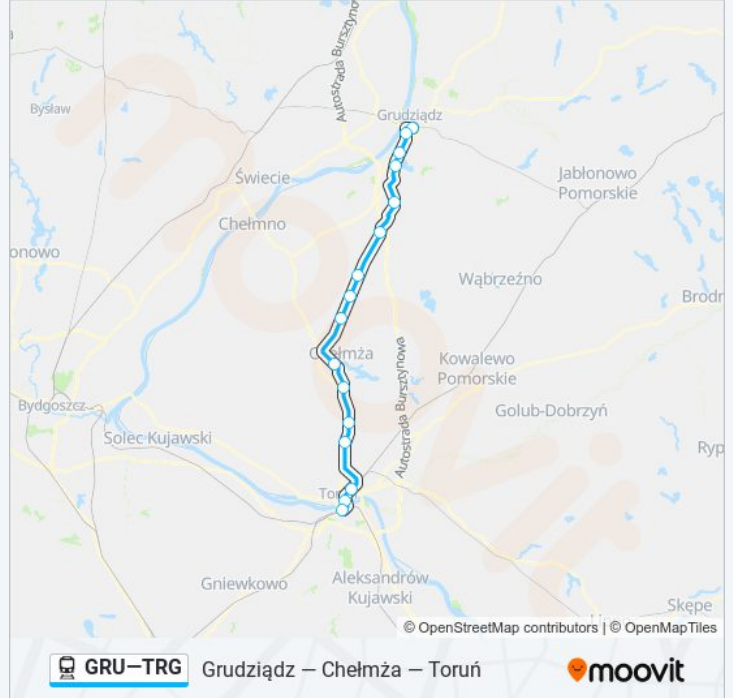

Przystanki: 16

Długość trwania przejazdu: 72 min

Podsumowanie linii:

Kierunek: Os 50811 Grudziądz

16 przystanków

[WYŚWIETL ROZKŁAD JAZDY LINII](#)

- Toruń Główny
- Toruń Miasto
- Toruń Wschodni
- Łysomice
- Ostaszewo Toruńskie
- Grzywna
- Chelmża
- Wrocławki
- Firlus
- Kornatowo
- Gorzuchowo Chełmińskie
- Wałdowo Szlacheckie
- Grudziądz Mniszek
- Grudziądz Rząd
- Grudziądz Przedmieście
- Grudziądz