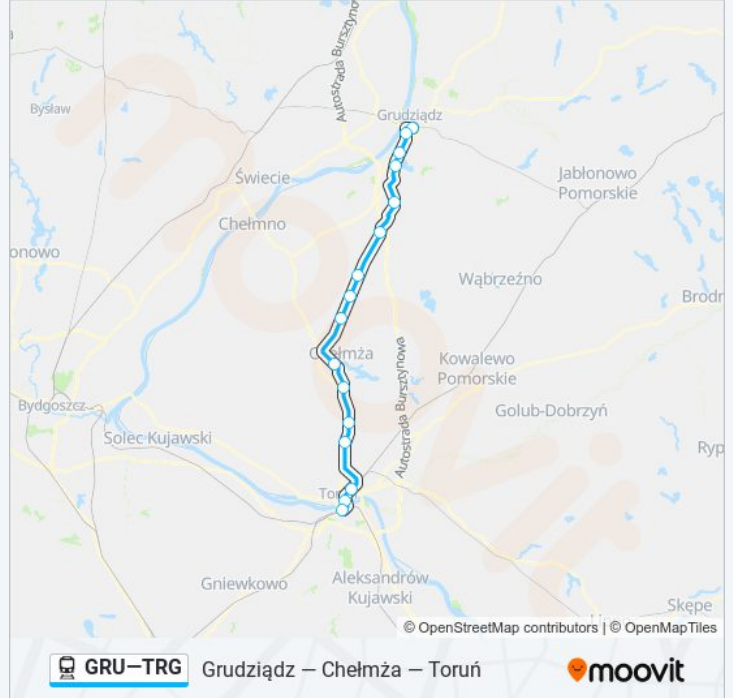

Przystanki: 16

Długość trwania przejazdu: 69 min

Podsumowanie linii:

Kierunek: Os 50827 Grudziądz

16 przystanków

[WYŚWIETL ROZKŁAD JAZDY LINII](#)

Toruń Główny
 Toruń Miasto
 Toruń Wschodni
 Łysomice
 Ostaszewo Toruńskie
 Grzywna
 Chelmża
 Wrocławki
 Firlus
 Kornatowo
 Gorzuchowo Chełmińskie
 Wałdowo Szlacheckie
 Grudziądz Mniszek
 Grudziądz Rząd
 Grudziądz Przedmieście
 Grudziądz