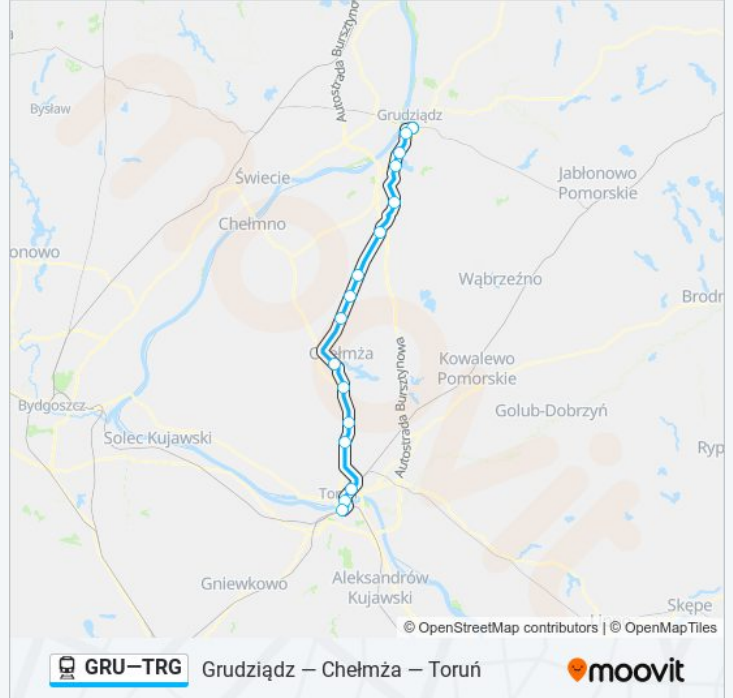

Przystanki: 16

Długość trwania przejazdu: 70 min

Podsumowanie linii:

Kierunek: Os 50860 Toruń Główny

16 przystanków

[WYŚWIETL ROZKŁAD JAZDY LINII](#)

- Grudziądz
- Grudziądz Przedmieście
- Grudziądz Rząd
- Grudziądz Mniszek
- Wałdowo Szlacheckie
- Gorzuchowo Chełmińskie
- Kornatowo
- Firlus
- Wrocławki
- Chełmża
- Grzywna
- Ostaszewo Toruńskie
- Łysomice
- Toruń Wschodni
- Toruń Miasto
- Toruń Główny