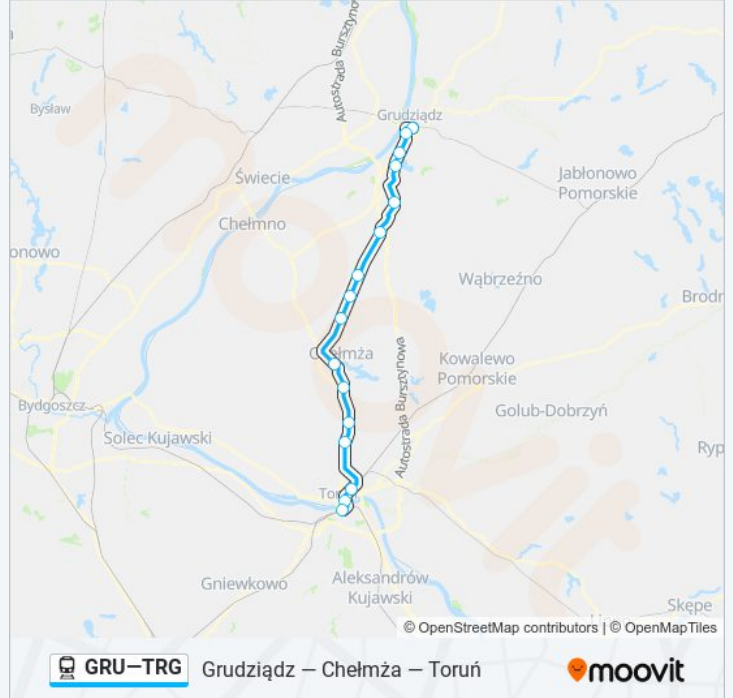

Przystanki: 16

Długość trwania przejazdu: 72 min

Podsumowanie linii:

Kierunek: Os 50815 Grudziądz

16 przystanków

[WYŚWIETL ROZKŁAD JAZDY LINII](#)

Toruń Główny
 Toruń Miasto
 Toruń Wschodni
 Łysomice
 Ostaszewo Toruńskie
 Grzywna
 Chelmża
 Wrocławki
 Firlus
 Kornatowo
 Gorzuchowo Chełmińskie
 Wałdowo Szlacheckie
 Grudziądz Mniszek
 Grudziądz Rząd
 Grudziądz Przedmieście
 Grudziądz