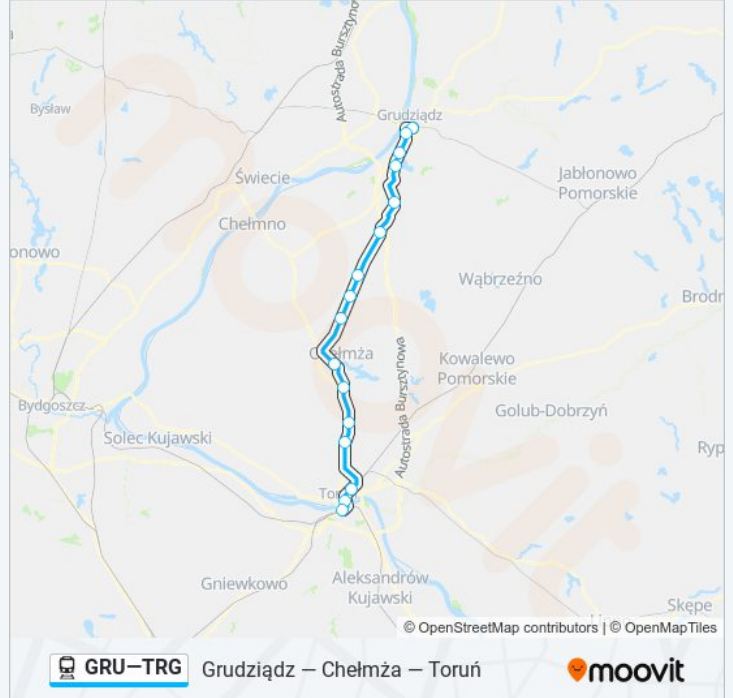

Kierunek: Os 50805 Grudziądz

Przystanki: 16

Długość trwania przejazdu: 71 min

Podsumowanie linii:

Kierunek: Os 50807 Grudziądz

16 przystanków

[WYŚWIETL ROZKŁAD JAZDY LINII](#)

- Toruń Główny
- Toruń Miasto
- Toruń Wschodni
- Łysomice
- Ostaszewo Toruńskie
- Grzywna
- Chelmża
- Wrocławki
- Firlus
- Kornatowo
- Gorzuchowo Chełmińskie
- Wałdowo Szlacheckie
- Grudziądz Mniszek
- Grudziądz Rząd
- Grudziądz Przedmieście
- Grudziądz