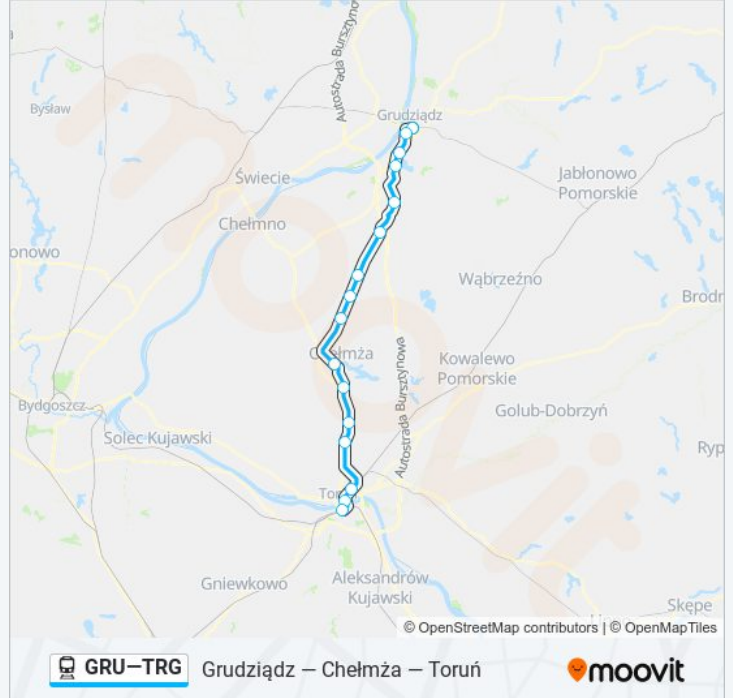

Przystanki: 16

Długość trwania przejazdu: 70 min

Podsumowanie linii:

Kierunek: Os 50852 Toruń Główny

16 przystanków

[WYŚWIETL ROZKŁAD JAZDY LINII](#)

Grudziądz
 Grudziądz Przedmieście
 Grudziądz Rząd
 Grudziądz Mniszek
 Wałdowo Szlacheckie
 Gorzuchowo Chełmińskie
 Kornatowo
 Firlus
 Wrocławki
 Chełmża
 Grzywna
 Ostaszewo Toruńskie
 Łysomice
 Toruń Wschodni
 Toruń Miasto
 Toruń Główny