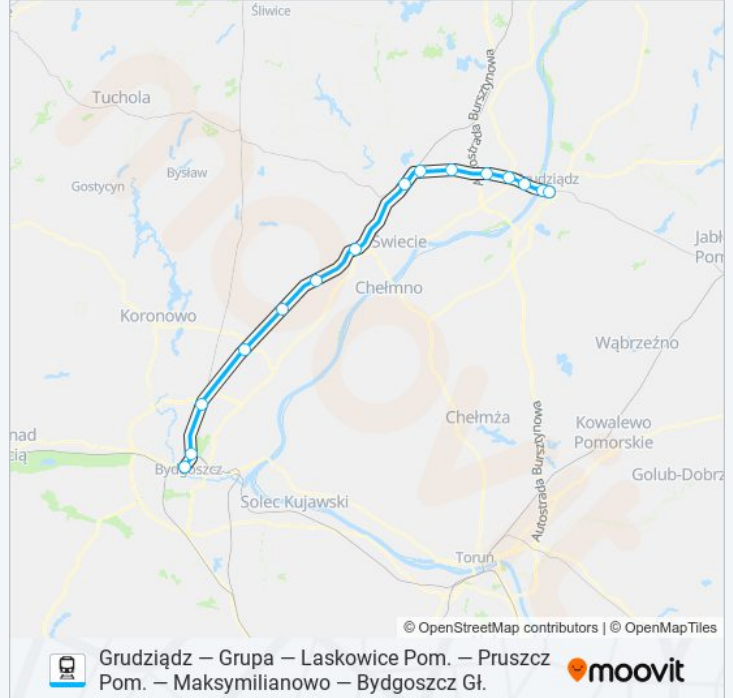

Skorzystaj z aplikacji Moovit, aby znaleźć najbliższy przystanek oraz czas przyjazdu najbliższego środka transportu dla: kolej GRU—BDG VIA LAS.

Kierunek: Os 50403/2 Grudziądz

15 przystanków

[WYŚWIETL ROZKŁAD JAZDY LINII](#)

Bydgoszcz Główna

Rynkowo Wiadukt

Maksymilianowo

Kotomierz

Pruszcz Pomorski

Parlin

Terespol Pomorski

Laskowice Pomorskie

Jeżewo

Dubielno

Grupa

Górna Grupa

Dragacz

Grudziądz Śródmieście

Grudziądz

Rozkład jazdy dla: kolej GRU—BDG VIA LAS

Rozkład jazdy dla Os 50403/2 Grudziądz

poniedziałek	05:51
wtorek	05:51
środa	05:51
czwartek	05:51
piątek	05:51
sobota	Nieobsługiwane
niedziela	05:51

Informacja o: kolej GRU—BDG VIA LAS**Kierunek:** Os 50403/2 Grudziądz**Przystanki:** 15**Długość trwania przejazdu:** 77 min**Podsumowanie linii:**