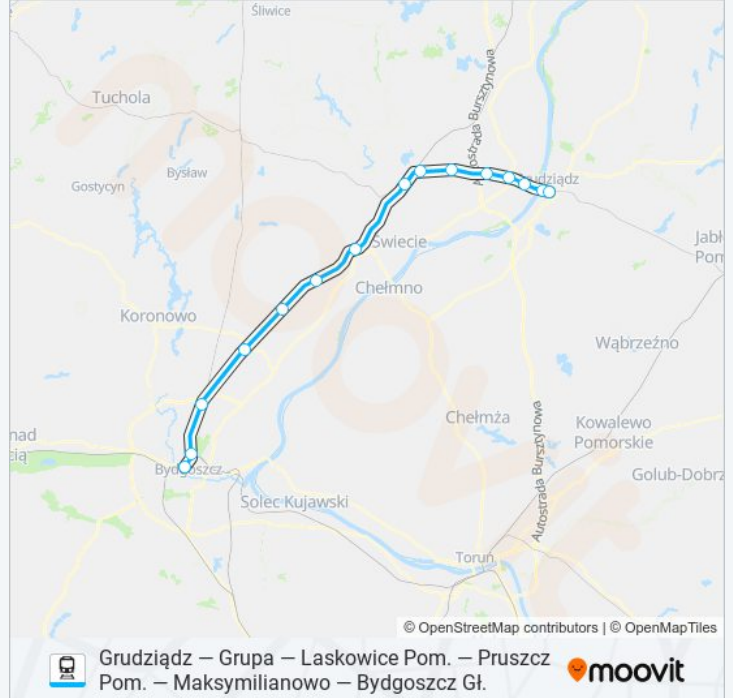

Przystanki: 15

Długość trwania przejazdu: 78 min

Podsumowanie linii:

Kierunek: Os 50417/6 Grudziądz

15 przystanków

[WYŚWIETL ROZKŁAD JAZDY LINII](#)

Bydgoszcz Główna

Rynkowo Wiadukt