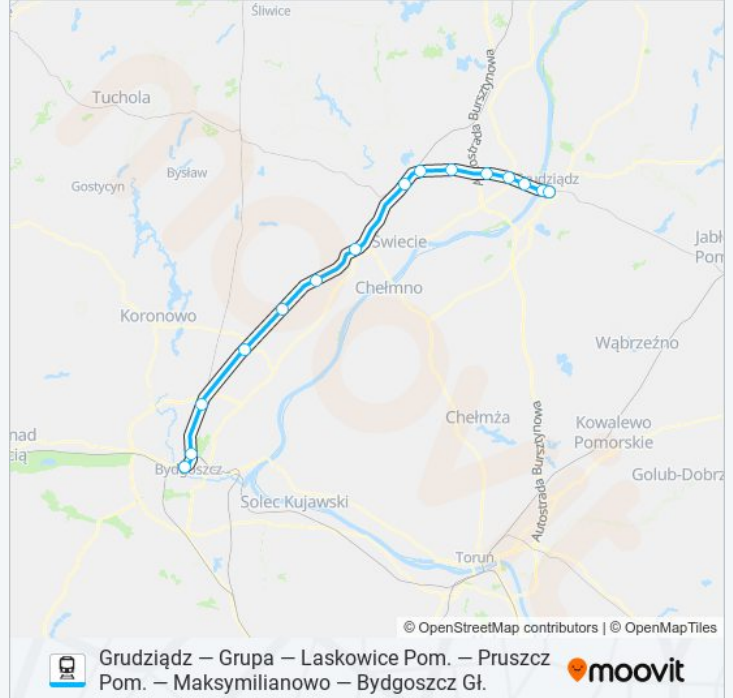

Kierunek: Os 50461/0 Bydgoszcz Główna

15 przystanków

[WYŚWIETL ROZKŁAD JAZDY LINII](#)

Grudziądz
Grudziądz Śródmieście
Dragacz
Górna Grupa
Grupa
Dubielno
Jeżewo
Laskowice Pomorskie
Terespol Pomorski
Parlin
Pruszcz Pomorski
Kotomierz
Maksymilianowo
Rynkowo Wiadukt
Bydgoszcz Główna

Rozkład jazdy dla: kolej GRU—BDG VIA LAS

Rozkład jazdy dla Os 50461/0 Bydgoszcz Główna

poniedziałek	17:29
wtorek	17:29
środa	17:29
czwartek	17:29
piątek	17:29
sobota	17:29
niedziela	17:29

Informacja o: kolej GRU—BDG VIA LAS

Kierunek: Os 50461/0 Bydgoszcz Główna

Przystanki: 15

Długość trwania przejazdu: 71 min

Podsumowanie linii: