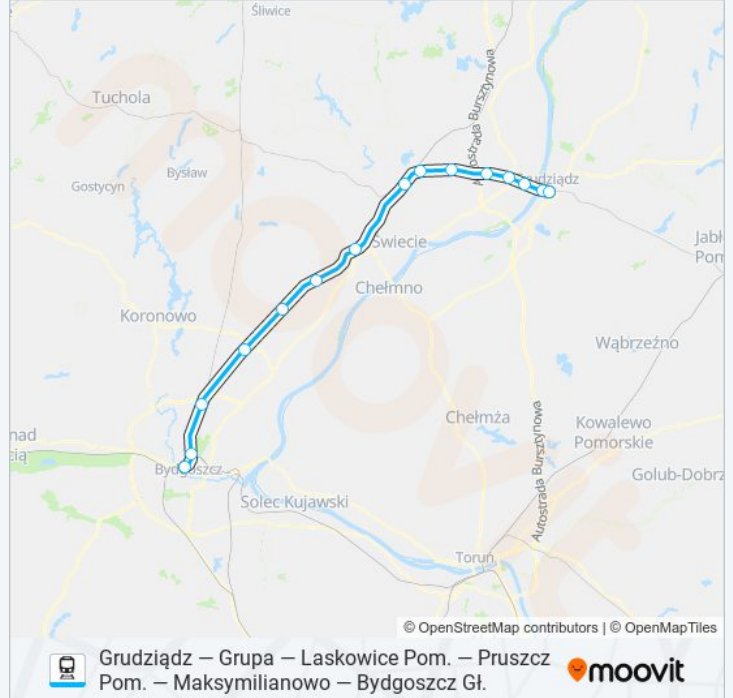

Kierunek: Os 50443/2 Bydgoszcz Główna

Przystanki: 15

Długość trwania przejazdu: 72 min

Podsumowanie linii:

Kierunek: Os 50445/4 Bydgoszcz Główna

15 przystanków

[WYŚWIETL ROZKŁAD JAZDY LINII](#)

Grudziądz
 Grudziądz Śródmieście
 Dragacz
 Górna Grupa
 Grupa
 Dubielno
 Jeżewo
 Laskowice Pomorskie
 Terespol Pomorski
 Parlin
 Pruszcz Pomorski
 Kotomierz
 Maksymilianowo
 Rynkowo Wiadukt
 Bydgoszcz Główna