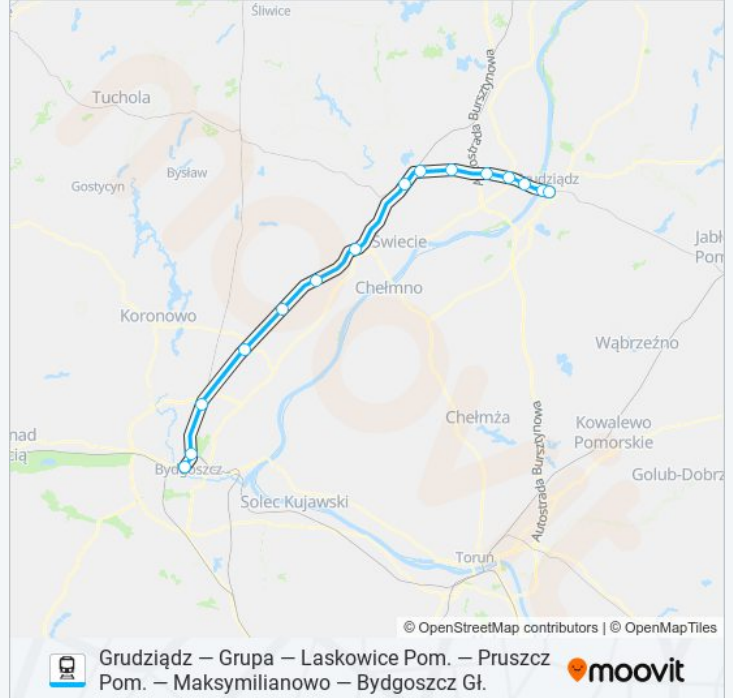

Informacja o: kolej GRU—BDG VIA LAS

Kierunek: Os 50407/6 Grudziądz

Przystanki: 15

Długość trwania przejazdu: 80 min

Podsumowanie linii:

Kierunek: Os 50415/4 Grudziądz

15 przystanków

[WYŚWIETL ROZKŁAD JAZDY LINII](#)