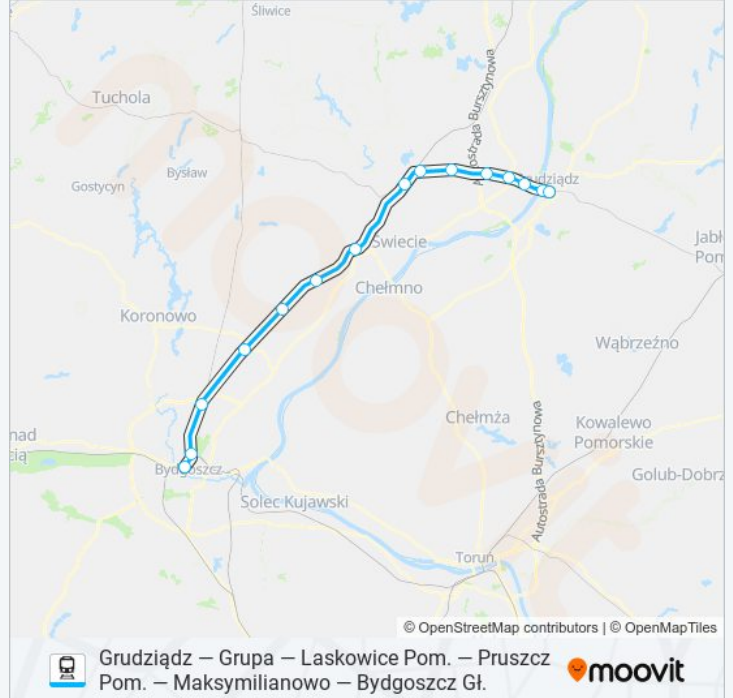

Przystanki: 15

Długość trwania przejazdu: 89 min

Podsumowanie linii:

Kierunek: Os 50425/4 Grudziądz

15 przystanków

[WYŚWIETL ROZKŁAD JAZDY LINII](#)

Bydgoszcz Główna

Rynkowo Wiadukt