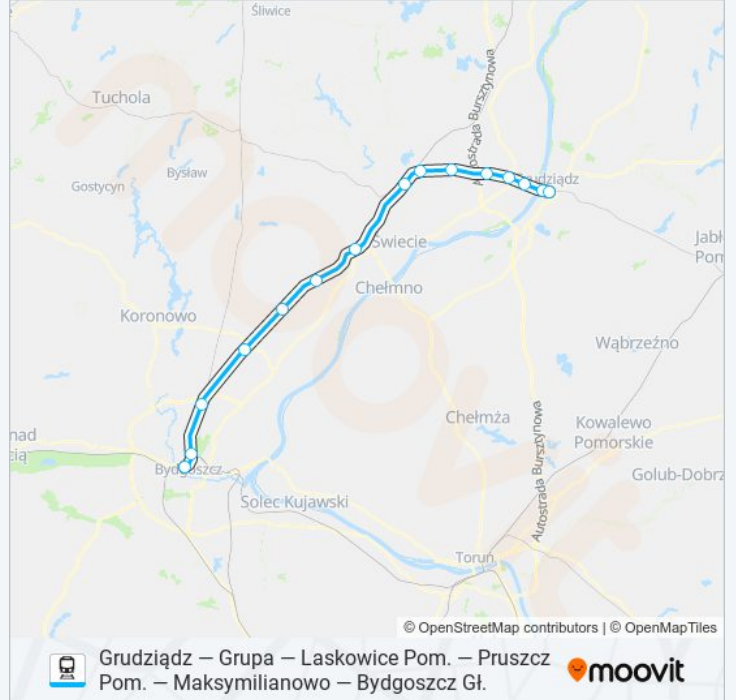

Rozkłady jazdy i mapy tras dla kolej GRU–BDG VIA LAS są dostępne w wersji offline w formacie PDF na stronie moovitapp.com. Skorzystaj z Moovit App, aby sprawdzić czasy przyjazdu autobusów na żywo, rozkłady jazdy pociągu czy metra oraz wskazówki krok po kroku jak dojechać w Warszaw komunikacją zbiorową.

© 2024 Moovit - Wszelkie prawa zastrzeżone