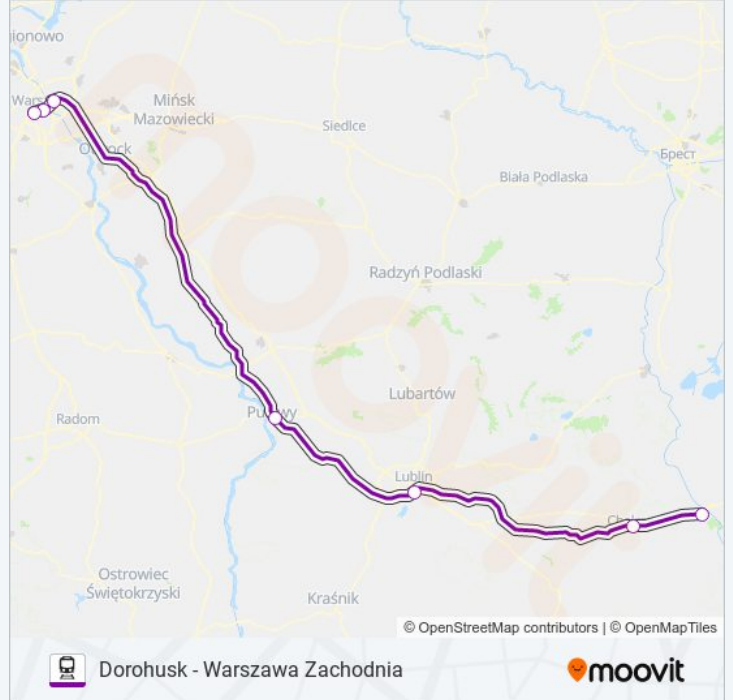

TLK 21112

Dorohusk - Warszawa Zachodnia

Skorzystaj Z Aplikacji

Kolej TLK 21112, linia (Dorohusk - Warszawa Zachodnia), posiada jedną trasę. W dni robocze kursuje:

(1) Warszawa Zachodnia: 08:03

Skorzystaj z aplikacji Moovit, aby znaleźć najbliższy przystanek oraz czas przyjazdu najbliższego środka transportu dla: kolej TLK 21112.

Kierunek: Warszawa Zachodnia

7 przystanków

[WYŚWIETL ROZKŁAD JAZDY LINII](#)

Dorohusk
Chełm
Lublin Główny
Puławy Miasto
Warszawa Wschodnia
Warszawa Centralna
Warszawa Zachodnia

Rozkład jazdy dla: kolej TLK 21112

Rozkład jazdy dla Warszawa Zachodnia

poniedziałek	08:03
wtorek	08:03
środa	08:03
czwartek	08:03
piątek	08:03
sobota	08:03
niedziela	08:03

Informacja o: kolej TLK 21112**Kierunek:** Warszawa Zachodnia**Przystanki:** 7**Długość trwania przejazdu:** 215 min**Podsumowanie linii:**