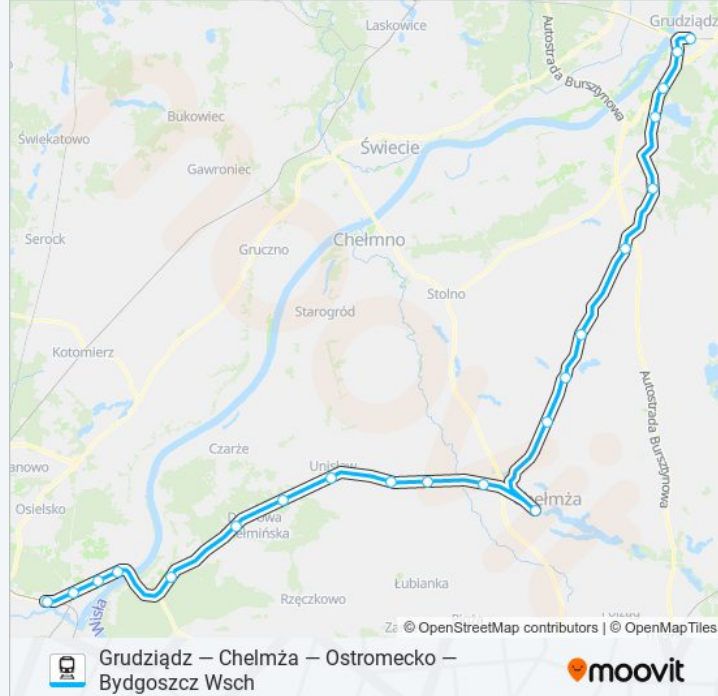

 **GRU—BDW VIA CHE****Grudziądz — Chelmża —  
Ostromecko — Bydgoszcz  
Wsch**

Skorzystaj Z Aplikacji

Kolej GRU—BDW VIA CHE, linia (Grudziądz — Chelmża — Ostromecko — Bydgoszcz Wsch), posiada jedną trasę. W dni robocze kursuje:

(1) Os 50950/1 Bydgoszcz Wschód przez Chelmżę: 03:05

Skorzystaj z aplikacji Moovit, aby znaleźć najbliższy przystanek oraz czas przyjazdu najbliższego środka transportu dla: kolej GRU—BDW VIA CHE.

**Kierunek: Os 50950/1 Bydgoszcz Wschód przez  
Chelmżę**

21 przystanków

[WYŚWIETL ROZKŁAD JAZDY LINII](#)

Grudziądz  
Grudziądz Przedmieście  
Grudziądz Rząd  
Grudziądz Mniszek  
Wałdowo Szlacheckie  
Gorzuchowo Chelmińskie  
Kornatowo  
Firlus  
Wrocławki  
Chelmża  
Głuchowo  
Nawra  
Grzybno  
Unisław Pomorski  
Gzin  
Dąbrowa Chelmińska  
Ostromecko  
Bydgoszcz Fordon  
Bydgoszcz Politechnika

**Informacja o: kolej GRU—BDW VIA CHE****Kierunek:** Os 50950/1 Bydgoszcz Wschód przez  
Chelmżę**Przystanki:** 21**Długość trwania przejazdu:** 100 min**Podsumowanie linii:**

Bydgoszcz Brdyujście

Bydgoszcz Wschód