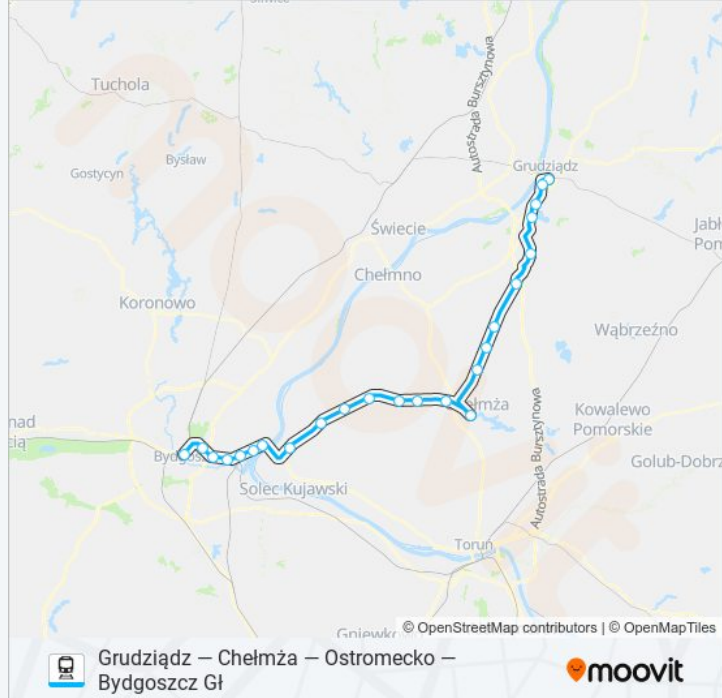

Bydgoszcz Wschód

Bydgoszcz Bielawy

Bydgoszcz Leśna

Bydgoszcz Główna

Rozkłady jazdy i mapy tras dla kolej GRU–BGD VIA CHE są dostępne w wersji offline w formacie PDF na stronie moovitapp.com. Skorzystaj z Moovit App, aby sprawdzić czasy przyjazdu autobusów na żywo, rozkłady jazdy pociągu czy metra oraz wskazówki krok po kroku jak dojechać w Warszaw komunikacją zbiorową.

© 2024 Moovit - Wszelkie prawa zastrzeżone