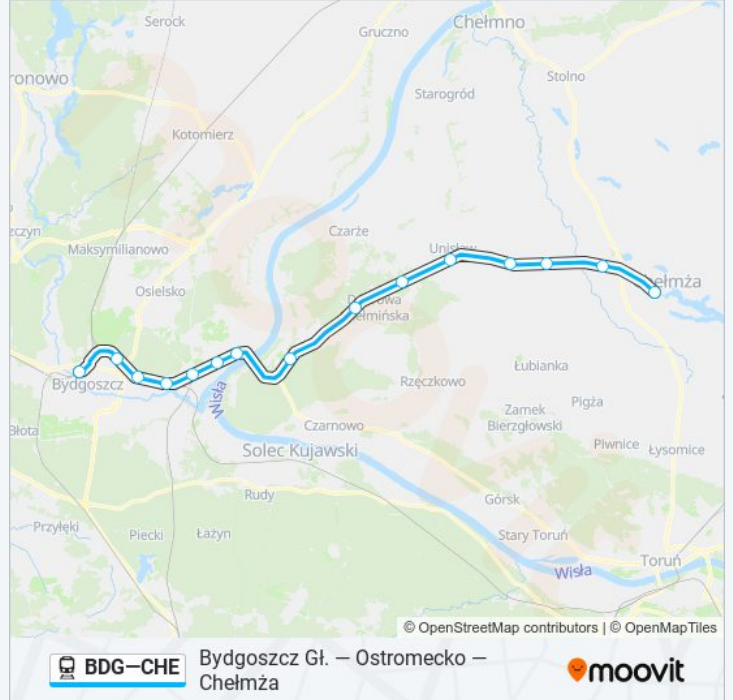

Rozkłady jazdy i mapy tras dla kolej BDG—CHE są dostępne w wersji offline w formacie PDF na stronie moovitapp.com. Skorzystaj z Moovit App, aby sprawdzić czasy przyjazdu autobusów na żywo, rozkłady jazdy pociągu czy metra oraz wskazówki krok po kroku jak dojechać w Warszaw komunikacją zbiorową.

© 2024 Moovit - Wszelkie prawa zastrzeżone