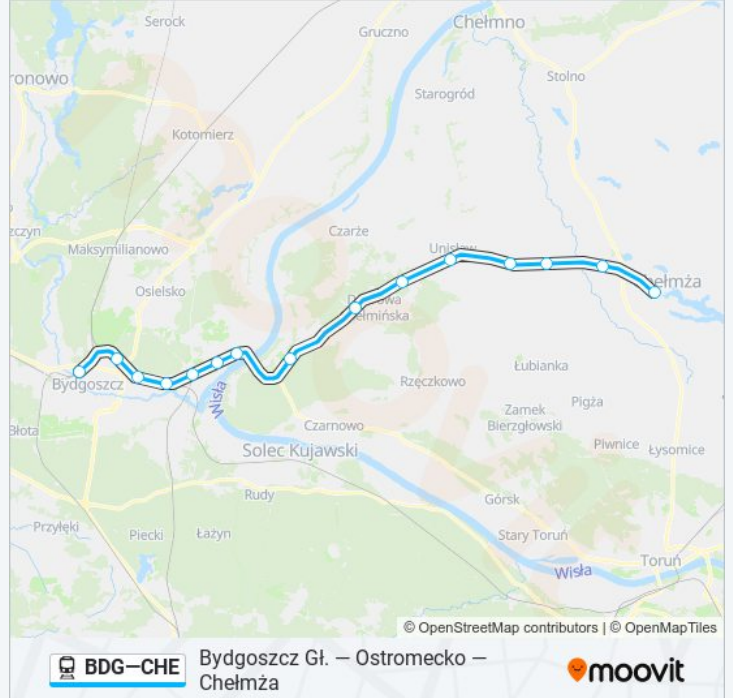

Przystanki: 15

Długość trwania przejazdu: 61 min

Podsumowanie linii:

Kierunek: Os 50953 Bydgoszcz Główna

15 przystanków

[WYŚWIETL ROZKŁAD JAZDY LINII](#)

Chełmża
 Głuchowo
 Nawra
 Grzybno
 Unieście Pomorski
 Gzin
 Dąbrowa Chełmińska
 Ostromecko
 Bydgoszcz Fordon
 Bydgoszcz Politechnika
 Bydgoszcz Brdyujście
 Bydgoszcz Wschód
 Bydgoszcz Bielawy
 Bydgoszcz Leśna
 Bydgoszcz Główna