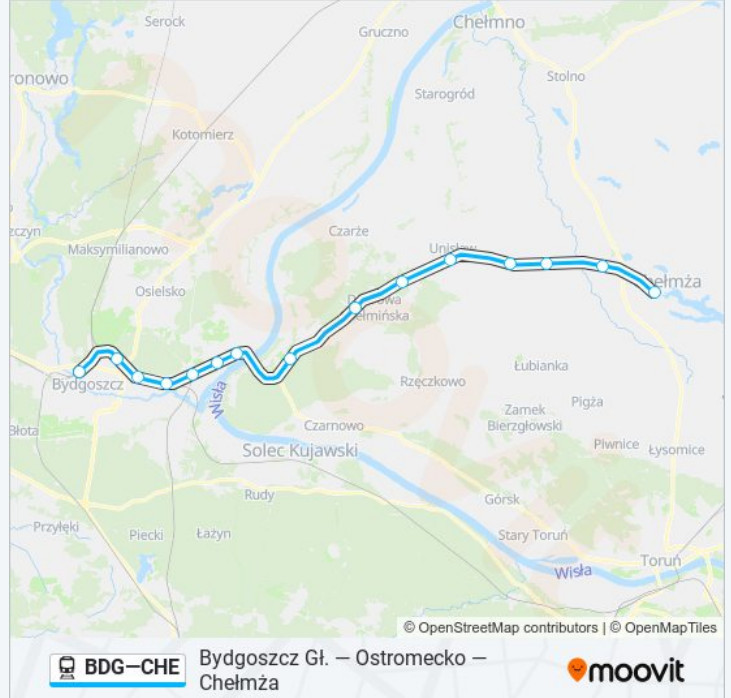

Kierunek: Os 50884 Chełmża

Przystanki: 15

Długość trwania przejazdu: 62 min

Podsumowanie linii:

Kierunek: Os 50886 Chełmża

15 przystanków

[WYŚWIETL ROZKŁAD JAZDY LINII](#)

Bydgoszcz Główna
 Bydgoszcz Leśna
 Bydgoszcz Bielawy
 Bydgoszcz Wschód
 Bydgoszcz Brdyujście
 Bydgoszcz Politechnika
 Bydgoszcz Fordon
 Ostromecko
 Dąbrowa Chełmińska
 Gzin
 Unisław Pomorski
 Grzybno
 Nawra
 Głuchowo
 Chełmża

Przystanki: 15

Długość trwania przejazdu: 61 min

Podsumowanie linii:

Bydgoszcz Gł. – Ostromecko –
Chełmża

Kierunek: Os 50888 Chełmża

15 przystanków

[WYŚWIETL ROZKŁAD JAZDY LINII](#)

Bydgoszcz Główna
 Bydgoszcz Leśna
 Bydgoszcz Bielawy
 Bydgoszcz Wschód
 Bydgoszcz Brdyujście
 Bydgoszcz Politechnika
 Bydgoszcz Fordon
 Ostromecko
 Dąbrowa Chełmińska
 Gzin
 Unisław Pomorski
 Grzybno
 Nawra
 Głuchowo
 Chełmża