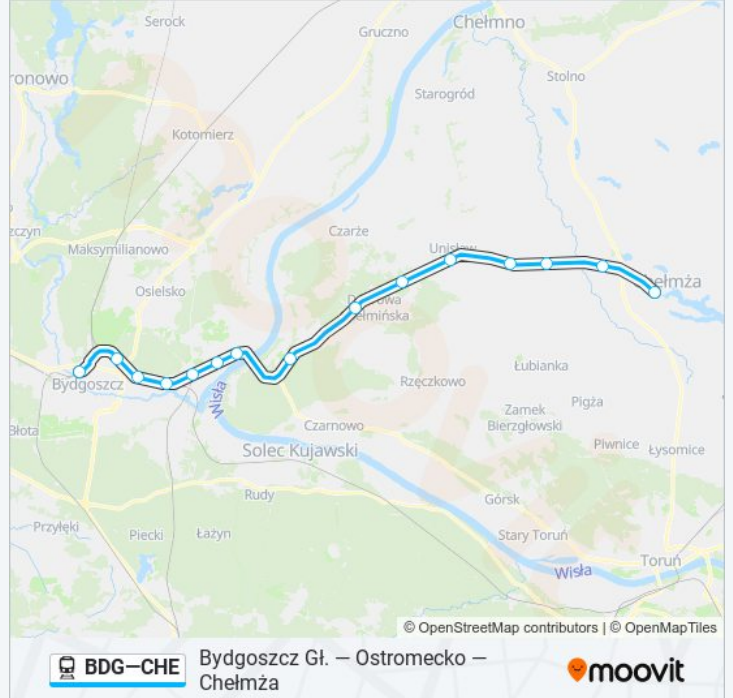

Kierunek: Os 50957 Bydgoszcz Główna

Przystanki: 15

Długość trwania przejazdu: 60 min

Podsumowanie linii:

Kierunek: Os 50959 Bydgoszcz Główna

15 przystanków

[WYŚWIETL ROZKŁAD JAZDY LINII](#)

Chełmża
 Głuchowo
 Nawra
 Grzybno
 Unisław Pomorski
 Gzin
 Dąbrowa Chełmińska
 Ostromecko
 Bydgoszcz Fordon
 Bydgoszcz Politechnika
 Bydgoszcz Brdyujście
 Bydgoszcz Wschód
 Bydgoszcz Bielawy
 Bydgoszcz Leśna
 Bydgoszcz Główna