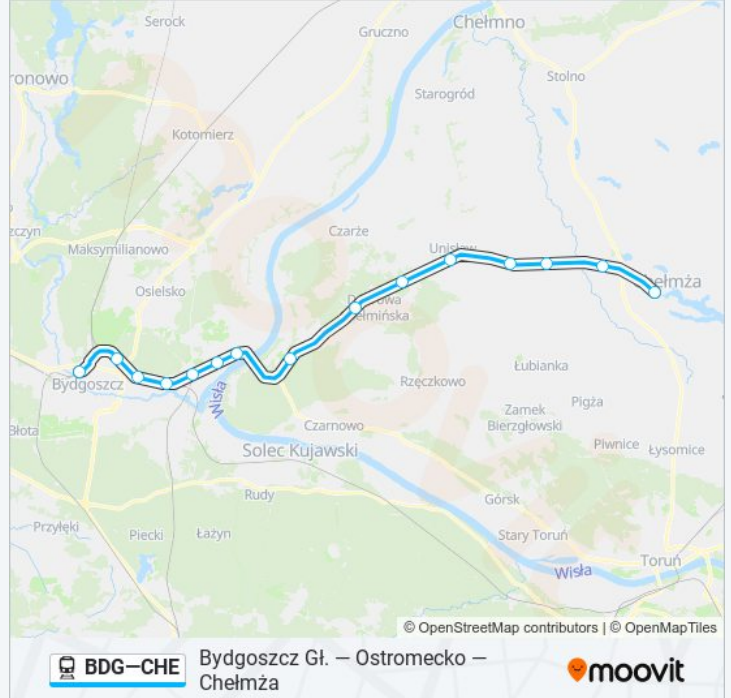

Kierunek: Os 50953 Bydgoszcz Główna

Przystanki: 15

Długość trwania przejazdu: 60 min

Podsumowanie linii:

Kierunek: Os 50955 Bydgoszcz Główna

15 przystanków

[WYŚWIETL ROZKŁAD JAZDY LINII](#)

Chełmża
 Głuchowo
 Nawra
 Grzybno
 Unisław Pomorski
 Gzin
 Dąbrowa Chełmińska
 Ostromecko
 Bydgoszcz Fordon
 Bydgoszcz Politechnika
 Bydgoszcz Brdyujście
 Bydgoszcz Wschód
 Bydgoszcz Bielawy
 Bydgoszcz Leśna
 Bydgoszcz Główna