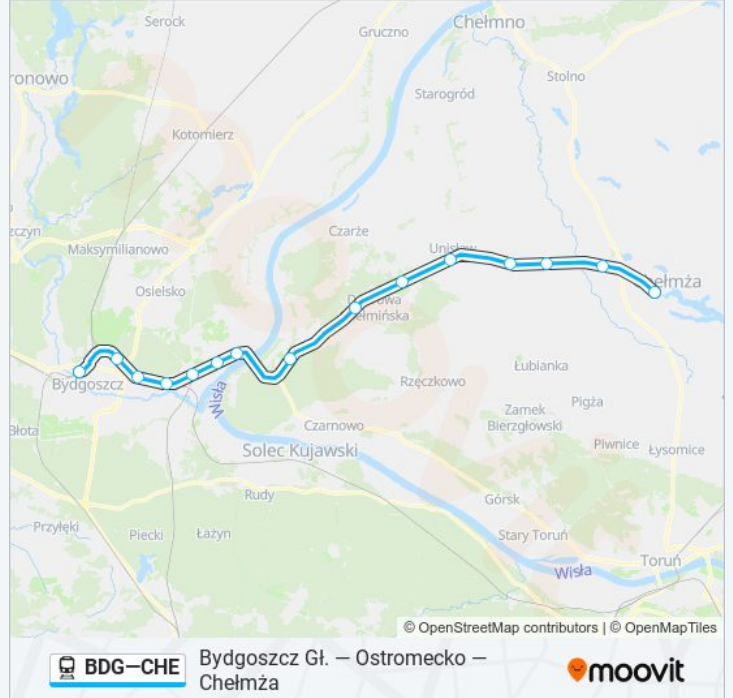

Kierunek: Os 50957 Bydgoszcz Główna

15 przystanków

[WYŚWIETL ROZKŁAD JAZDY LINII](#)

Chełmża
Głuchowo
Nawra
Grzybno
Unieście Pomorski
Gzin
Dąbrowa Chełmińska
Ostromecko
Bydgoszcz Fordon
Bydgoszcz Politechnika
Bydgoszcz Brdyujście
Bydgoszcz Wschód
Bydgoszcz Bielawy
Bydgoszcz Leśna
Bydgoszcz Główna

Rozkład jazdy dla: kolej BDG—CHE

Rozkład jazdy dla Os 50957 Bydgoszcz Główna

poniedziałek	11:50
wtorek	11:50
środa	11:50
czwartek	11:50
piątek	11:50
sobota	Nieobsługiwane
niedziela	Nieobsługiwane

Informacja o: kolej BDG—CHE

Kierunek: Os 50957 Bydgoszcz Główna

Przystanki: 15

Długość trwania przejazdu: 60 min

Podsumowanie linii: