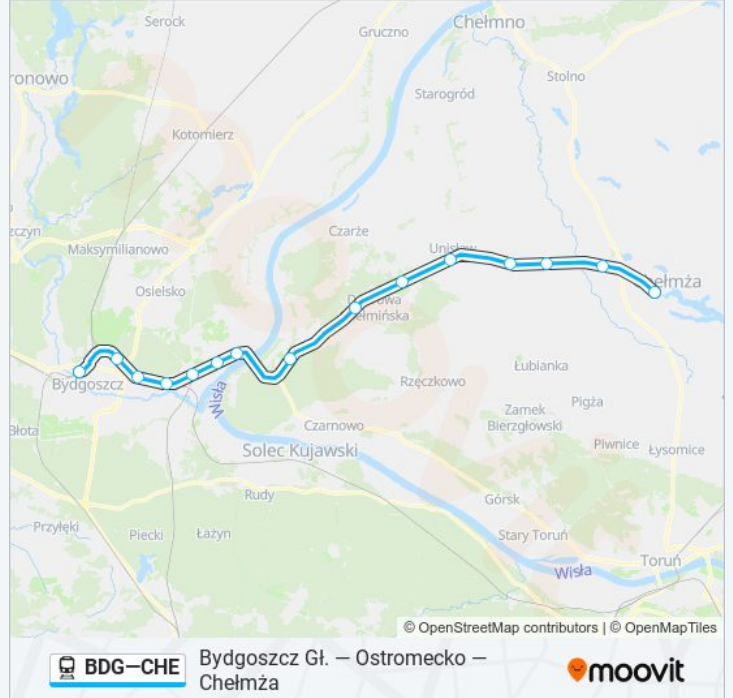

Kierunek: Os 50959 Bydgoszcz Główna

Przystanki: 15

Długość trwania przejazdu: 57 min

Podsumowanie linii:

Kierunek: Os 50961 Bydgoszcz Główna

15 przystanków

[WYŚWIETL ROZKŁAD JAZDY LINII](#)

- Chelmża
- Głuchowo
- Nawra
- Grzybno
- Unisław Pomorski
- Gzin
- Dąbrowa Chełmińska
- Ostromecko
- Bydgoszcz Fordon
- Bydgoszcz Politechnika
- Bydgoszcz Brdyujście
- Bydgoszcz Wschód
- Bydgoszcz Bielawy
- Bydgoszcz Leśna
- Bydgoszcz Główna