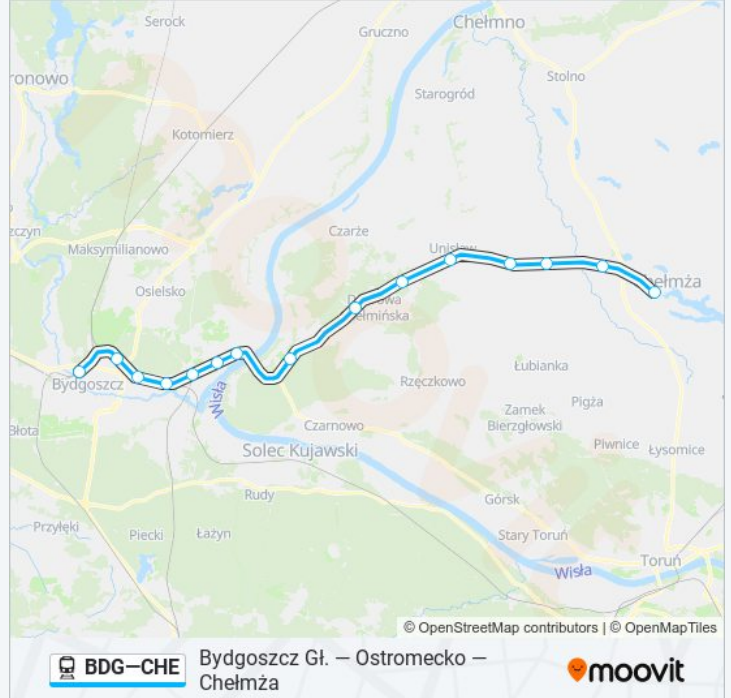

Kierunek: Os 50884 Chełmża

Przystanki: 15

Długość trwania przejazdu: 62 min

Podsumowanie linii:

Kierunek: Os 50886 Chełmża

15 przystanków

[WYŚWIETL ROZKŁAD JAZDY LINII](#)

Bydgoszcz Główna
 Bydgoszcz Leśna
 Bydgoszcz Bielawy
 Bydgoszcz Wschód
 Bydgoszcz Brdyujście
 Bydgoszcz Politechnika
 Bydgoszcz Fordon
 Ostromecko
 Dąbrowa Chełmińska
 Gzin
 Unisław Pomorski
 Grzybno
 Nawra
 Głuchowo
 Chełmża