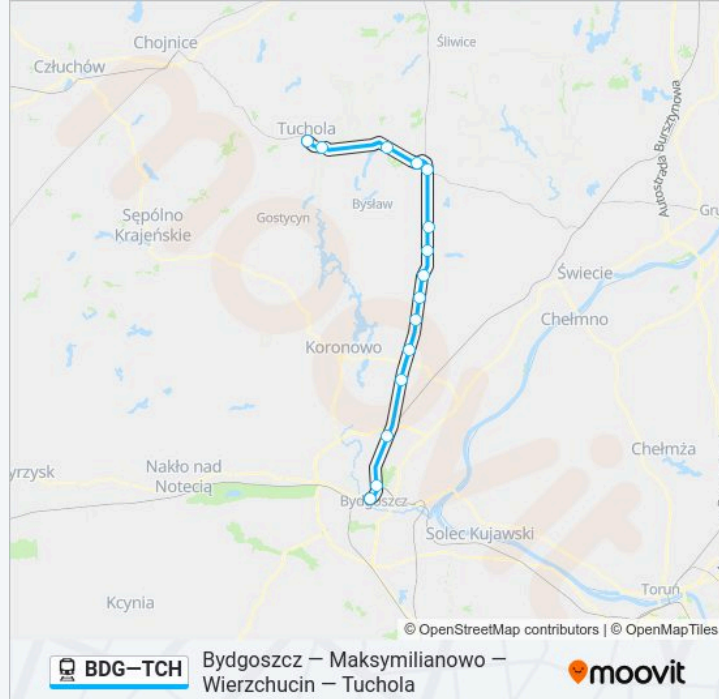

Kierunek: Os 50306 Bydgoszcz Główna

15 przystanków

[WYŚWIETL ROZKŁAD JAZDY LINII](#)

Tuchola
Tuchola Rudzki Most
Cekcyn
Wierzchucin Stary
Wierzchucin
Błądzim
Lipienica
Świekatowo
Lubania Lipiny
Serock
Wudzyn
Stronno
Maksymilianowo
Rynkowo Wiadukt
Bydgoszcz Główna

Rozkład jazdy dla: kolej BDG-TCH

Rozkład jazdy dla Os 50306 Bydgoszcz Główna

poniedziałek	06:05
wtorek	06:05
środa	06:05
czwartek	06:05
piątek	06:05
sobota	Nieobsługiwane
niedziela	Nieobsługiwane

Informacja o: kolej BDG-TCH

Kierunek: Os 50306 Bydgoszcz Główna

Przystanki: 15

Długość trwania przejazdu: 75 min

Podsumowanie linii: