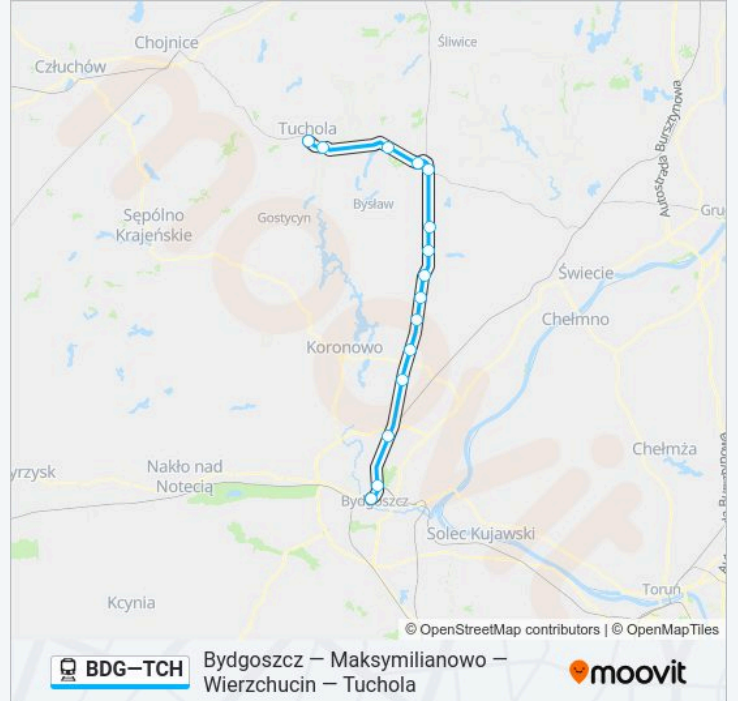

Rozkłady jazdy i mapy tras dla kolej BDG–TCH są dostępne w wersji offline w formacie PDF na stronie moovitapp.com. Skorzystaj z Moovit App, aby sprawdzić czasy przyjazdu autobusów na żywo, rozkłady jazdy pociągu czy metra oraz wskazówki krok po kroku jak dojechać w Warszaw komunikacją zbiorową.

© 2024 Moovit - Wszelkie prawa zastrzeżone