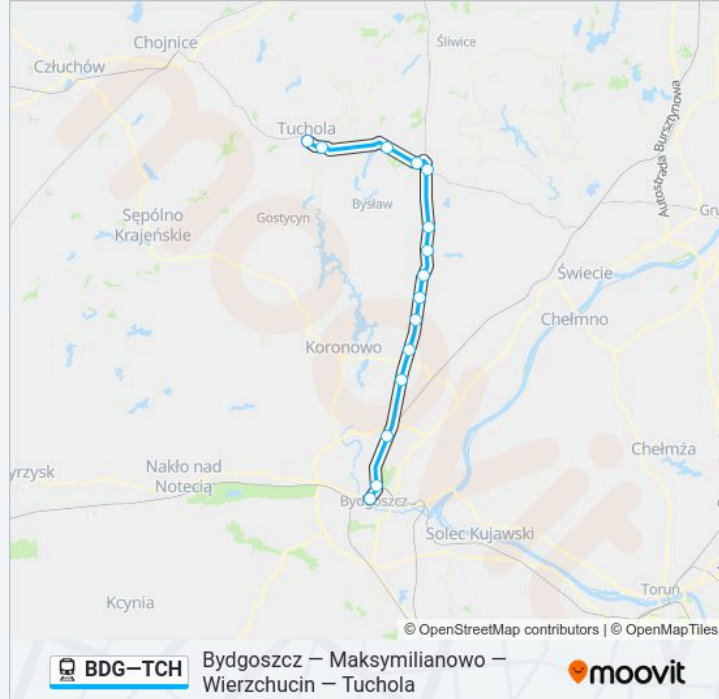

Tuchola Rudzki Most

Tuchola

### Informacja o: kolej BDG–TCH

**Kierunek:** Os 50263 Tuchola

**Przystanki:** 15

**Długość trwania przejazdu:** 70 min

**Podsumowanie linii:**

## Kierunek: Os 50271 Tuchola

15 przystanków

[WYŚWIETL ROZKŁAD JAZDY LINII](#)

Bydgoszcz Główna

Rynkowo Wiadukt

Maksymilianowo

Stronno

Wudzyn