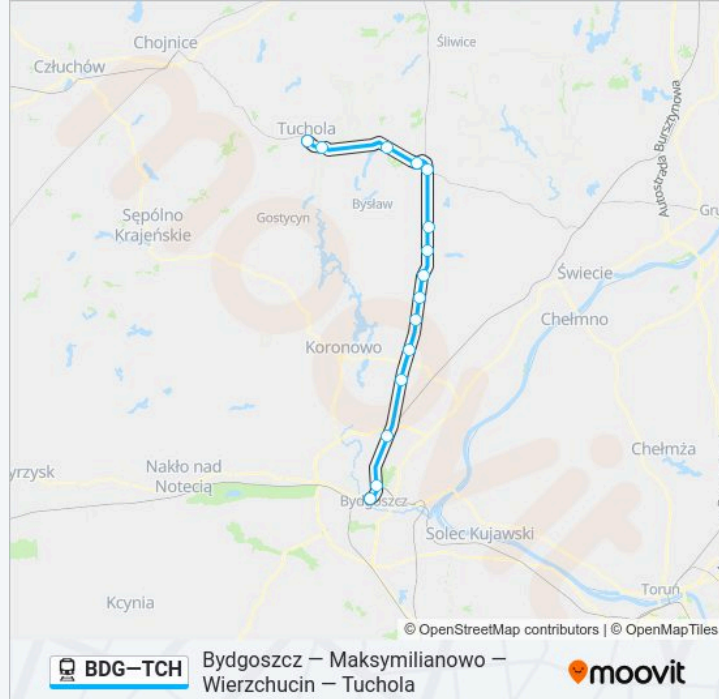

Kierunek: Os 50318 Bydgoszcz Główna

15 przystanków

[WYŚWIETL ROZKŁAD JAZDY LINII](#)

Tuchola
Tuchola Rudzki Most
Cekcyn
Wierzchucin Stary
Wierzchucin
Błądzim
Lipienica
Świekatowo
Lubania Lipiny
Serock
Wudzyn
Stronno
Maksymilianowo
Rynkowo Wiadukt
Bydgoszcz Główna

Rozkład jazdy dla: kolej BDG-TCH

Rozkład jazdy dla Os 50318 Bydgoszcz Główna

poniedziałek	13:00
wtorek	13:00
środa	13:00
czwartek	13:00
piątek	13:00
sobota	Nieobsługiwane
niedziela	Nieobsługiwane

Informacja o: kolej BDG-TCH

Kierunek: Os 50318 Bydgoszcz Główna

Przystanki: 15

Długość trwania przejazdu: 78 min

Podsumowanie linii: