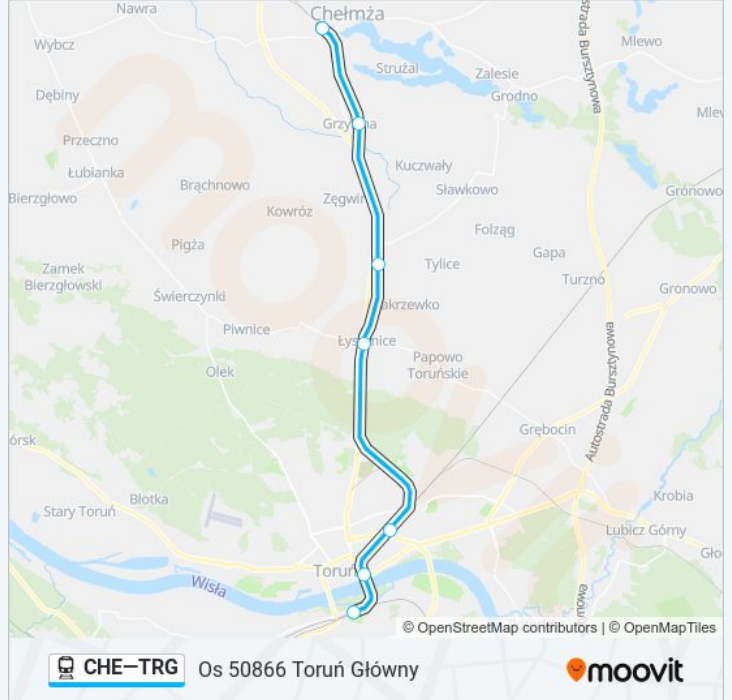

Os 50831 Chełmża

Skorzystaj Z Aplikacji

Kolej CHE—TRG, linia (Os 50831 Chełmża), posiada 3 tras. W dni robocze kursuje:

(1) Os 50831 Chełmża: 14:13(2) Os 50866 Toruń Główny: 14:50(3) Os 50890 Toruń Główny: 20:15

Skorzystaj z aplikacji Moovit, aby znaleźć najbliższy przystanek oraz czas przyjazdu najbliższego środka transportu dla: kolej CHE—TRG.

Kierunek: Os 50831 Chełmża

7 przystanków

[WYŚWIETL ROZKŁAD JAZDY LINII](#)

Toruń Główny

Toruń Miasto

Toruń Wschodni

Łysomice

Ostaszewo Toruńskie

Grzywna

Chełmża

Rozkład jazdy dla: kolej CHE—TRG

Informacja o: kolej CHE-TRG

Kierunek: Os 50866 Toruń Główny

Przystanki: 7

Długość trwania przejazdu: 30 min

Podsumowanie linii:

Kierunek: Os 50890 Toruń Główny

7 przystanków

[WYŚWIETL ROZKŁAD JAZDY LINII](#)