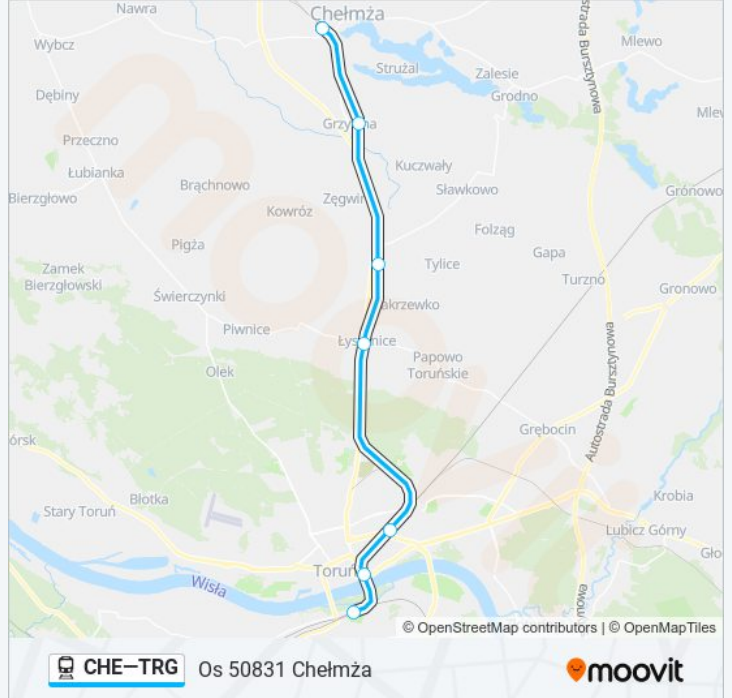

Kierunek: Os 50866 Toruń Główny

7 przystanków

[WYŚWIETL ROZKŁAD JAZDY LINII](#)

Chelmża

Grzywna

Ostaszewo Toruńskie

Łysomice

Toruń Wschodni

Toruń Miasto

Toruń Główny

Rozkład jazdy dla: kolej CHE-TRG

Rozkład jazdy dla Os 50866 Toruń Główny

poniedziałek	14:50
wtorek	14:50
środa	14:50
czwartek	14:50
piątek	14:50
sobota	Nieobsługiwane
niedziela	Nieobsługiwane

Informacja o: kolej CHE-TRG

Kierunek: Os 50866 Toruń Główny

Przystanki: 7

Długość trwania przejazdu: 30 min

Podsumowanie linii: