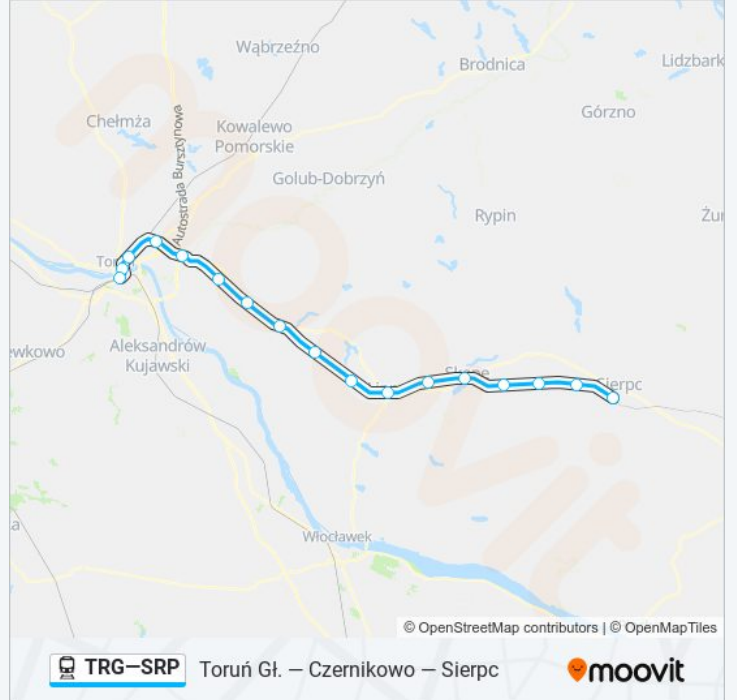

### Kierunek: Os 50995/4 Sierpc

17 przystanków

[WYŚWIETL ROZKŁAD JAZDY LINII](#)

Toruń Główny  
 Toruń Miasto  
 Toruń Wschodni  
 Grębocin  
 Lubicz  
 Dobrzejewice  
 Obrowo  
 Czernikowo  
 Ograszka  
 Konotopie  
 Lipno  
 Karnkowo  
 Skępe  
 Czernino  
 Koziołek  
 Podwierzbie  
 Sierpc

### Informacja o: kolej TRG-SRP

**Kierunek:** Os 50995/4 Sierpc

**Przystanki:** 17

**Długość trwania przejazdu:** 106 min

**Podsumowanie linii:**

Rozkłady jazdy i mapy tras dla kolej TRG-SRP są dostępne w wersji offline w formacie PDF na stronie [moovitapp.com](https://moovitapp.com). Skorzystaj z Moovit App, aby sprawdzić czasy przyjazdu autobusów na żywo, rozkłady jazdy pociągu czy metra oraz wskazówki krok po kroku jak dojechać w Warszawie komunikacją zbiorową.