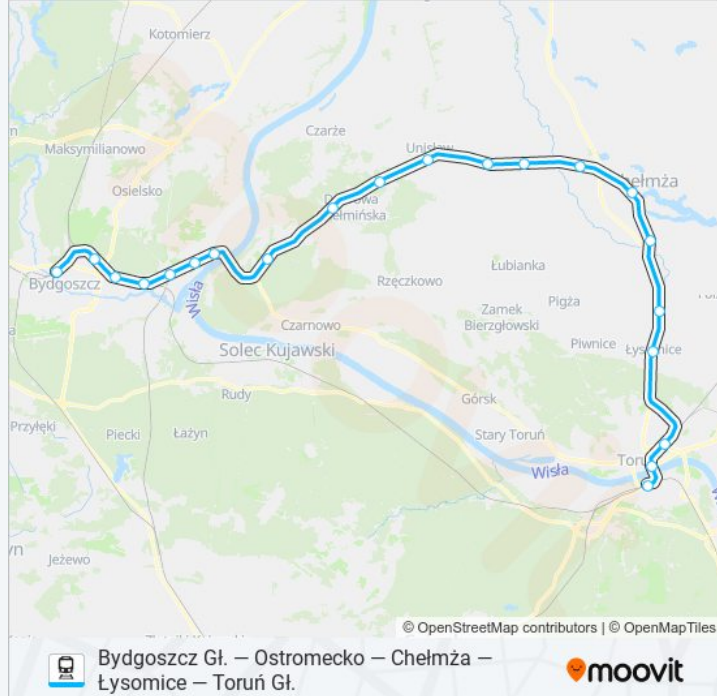

 **BDG—TRG VIA CHE****Bydgoszcz Gł. — Ostromecko —
Chełmża — Łysomice — Toruń
Gł.**

Skorzystaj Z Aplikacji

Kolej BDG—TRG VIA CHE, linia (Bydgoszcz Gł. — Ostromecko — Chełmża — Łysomice — Toruń Gł.), posiada 3 tras. W dni robocze kursuje:

Kierunek: Os 50882 Toruń Główny przez Chełmżę

21 przystanków

[WYŚWIETL ROZKŁAD JAZDY LINII](#)

Bydgoszcz Główna
Bydgoszcz Leśna
Bydgoszcz Bielawy
Bydgoszcz Wschód
Bydgoszcz Brdyujście
Bydgoszcz Politechnika
Bydgoszcz Fordon
Ostromecko
Dąbrowa Chełmińska
Gzin
Unisław Pomorski
Grzybno
Nawra
Głuchowo
Chełmża
Grzywna
Ostaszewo Toruńskie
Łysomice
Toruń Wschodni

Rozkład jazdy dla: kolej BDG—TRG VIA CHE

Rozkład jazdy dla Os 50882 Toruń Główny przez Chełmżę

poniedziałek	07:23
wtorek	Nieobsługiwane
środa	Nieobsługiwane
czwartek	Nieobsługiwane
piątek	Nieobsługiwane
sobota	Nieobsługiwane
niedziela	Nieobsługiwane

Informacja o: kolej BDG—TRG VIA CHE**Kierunek:** Os 50882 Toruń Główny przez Chełmżę**Przystanki:** 21**Długość trwania przejazdu:** 89 min**Podsumowanie linii:**

Toruń Miasto

Toruń Główny

Bydgoszcz Gł. – Ostromecko – Chełmża –
Łysomice – Toruń Gł.