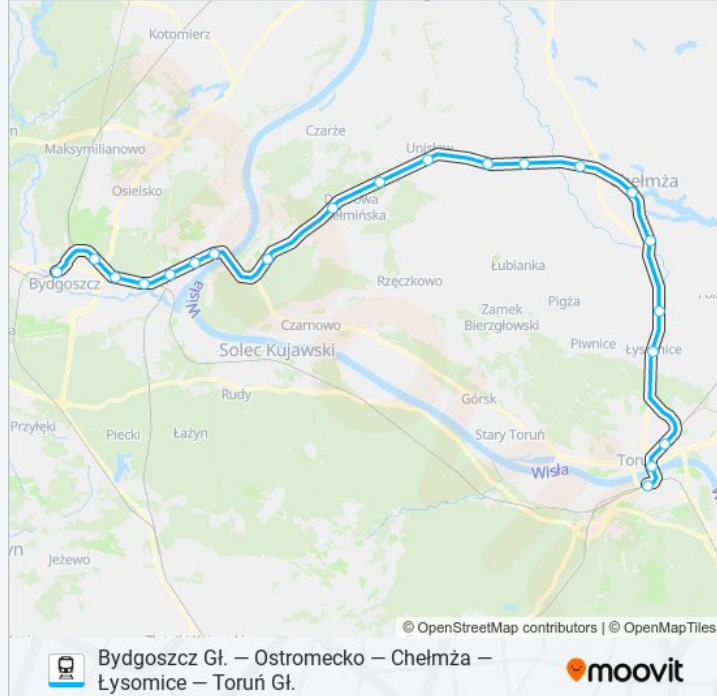

 **BDG—TRG VIA CHE****Bydgoszcz Gł. — Ostromecko —
Chełmża — Łysomice — Toruń
Gł.**

Skorzystaj Z Aplikacji

Kolej BDG—TRG VIA CHE, linia (Bydgoszcz Gł. — Ostromecko — Chełmża — Łysomice — Toruń Gł.), posiada 3 tras. W dni robocze kursuje:

Informacja o: kolej BDG—TRG VIA CHE

Kierunek: Os 50955 Bydgoszcz Główna przez Chełmżę

Przystanki: 21

Długość trwania przejazdu: 87 min

Podsumowanie linii:

Bydgoszcz Bielawy

Bydgoszcz Leśna

Bydgoszcz Główna