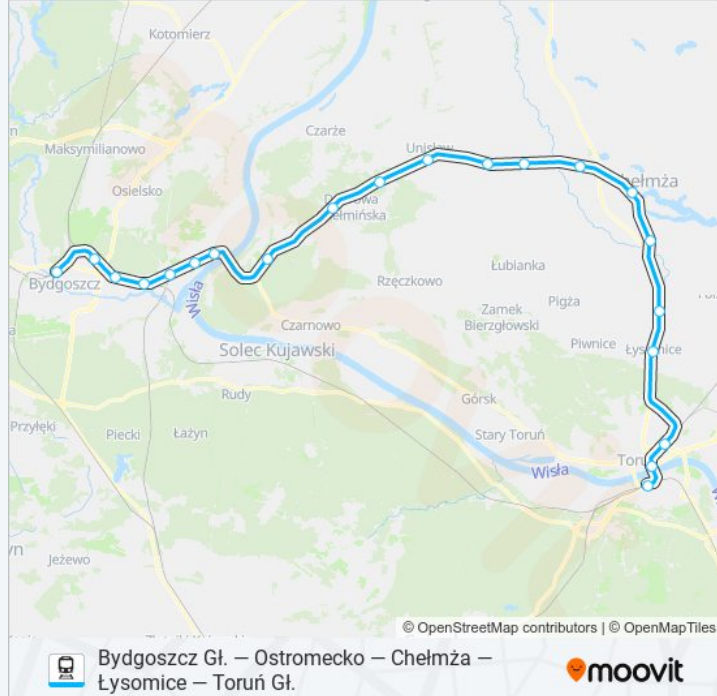

Informacja o: kolej BDG—TRG VIA CHE

Kierunek: Os 50890 Toruń Główny przez Chełmźę

Przystanki: 21

Długość trwania przejazdu: 94 min

Podsumowanie linii:

Toruń Wschodni

Toruń Miasto

Toruń Główny

Kierunek: Os 50955 Bydgoszcz Główna przez Chełmżę

21 przystanków

[WYŚWIETL ROZKŁAD JAZDY LINII](#)

Toruń Główny

Toruń Miasto

Toruń Wschodni

Łysomice

Ostaszewo Toruńskie