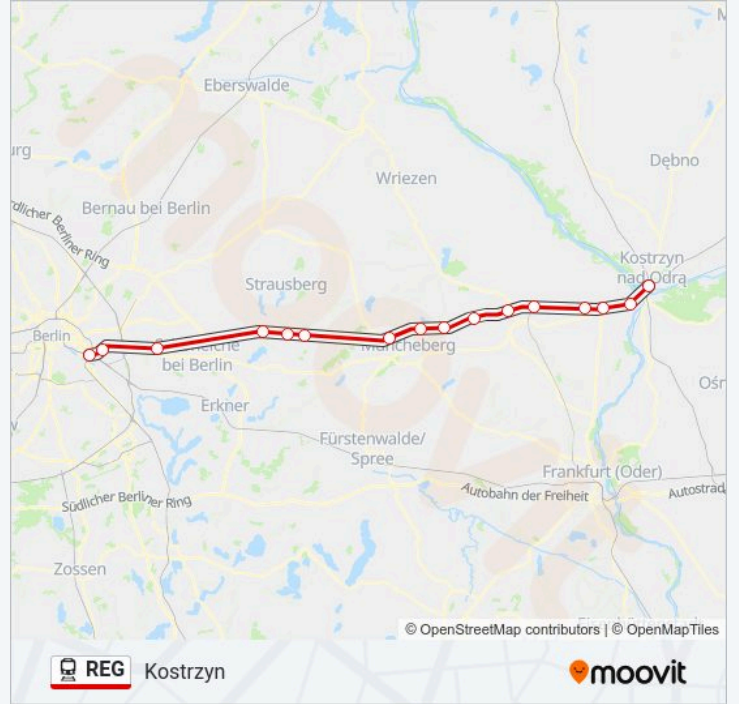

Kostrzyn

Skorzystaj Z Aplikacji

Kolej REG, linia (Kostrzyn), posiada jedną trasę. W dni robocze kursuje:

(1) Kostrzyn: 05:33 - 23:33

Skorzystaj z aplikacji Moovit, aby znaleźć najbliższy przystanek oraz czas przyjazdu najbliższego środka transportu dla: kolej REG.

Kierunek: Kostrzyn

16 przystanków

[WYŚWIETL ROZKŁAD JAZDY LINII](#)

Berlin Ostkreuz
Berlin Lichtenberg
Berlin Mahlsdorf
Strausberg
Herrensee
Rehfelde
Müncheberg (Mark)
Obersdorf
Trebnitz
Alt Rosenthal
Seelow-Gusow
Werbig
Golzow (Oderbruch)
Gorgast
Küstrien-Kietz
Kostrzyn

Rozkład jazdy dla: kolej REG

Rozkład jazdy dla Kostrzyn

niedziela	05:33 - 23:33
poniedziałek	05:33 - 23:33
wtorek	05:33 - 23:33
środa	05:33 - 23:33
czwartek	05:33 - 23:33
piątek	05:33 - 23:33
sobota	05:33 - 23:33

Informacja o: kolej REG**Kierunek:** Kostrzyn**Przystanki:** 16**Długość trwania przejazdu:** 82 min**Podsumowanie linii:**

Rozkłady jazdy i mapy tras dla kolej REG są dostępne w wersji offline w formacie PDF na stronie moovitapp.com. Skorzystaj z Moovit App, aby sprawdzić czasy przyjazdu autobusów na żywo, rozkłady jazdy pociągu czy metra oraz wskazówki krok po kroku jak dojechać w Warszaw komunikacją zbiorową.