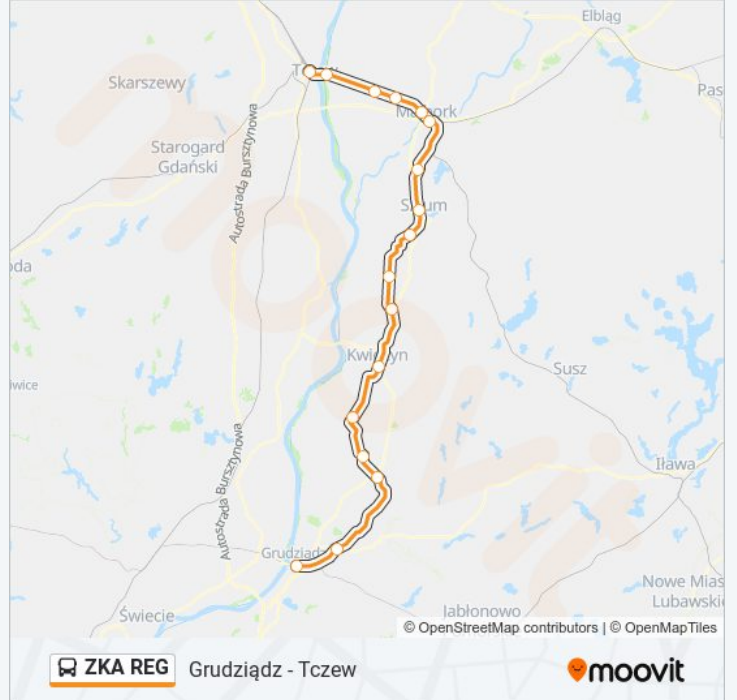

Rozkłady jazdy i mapy tras dla autobus ZKA REG są dostępne w wersji offline w formacie PDF na stronie moovitapp.com. Skorzystaj z Moovit App, aby sprawdzić czasy przyjazdu autobusów na żywo, rozkłady jazdy pociągu czy metra oraz wskazówki krok po kroku jak dojechać w Warszaw komunikacją zbiorową.

© 2024 Moovit - Wszelkie prawa zastrzeżone