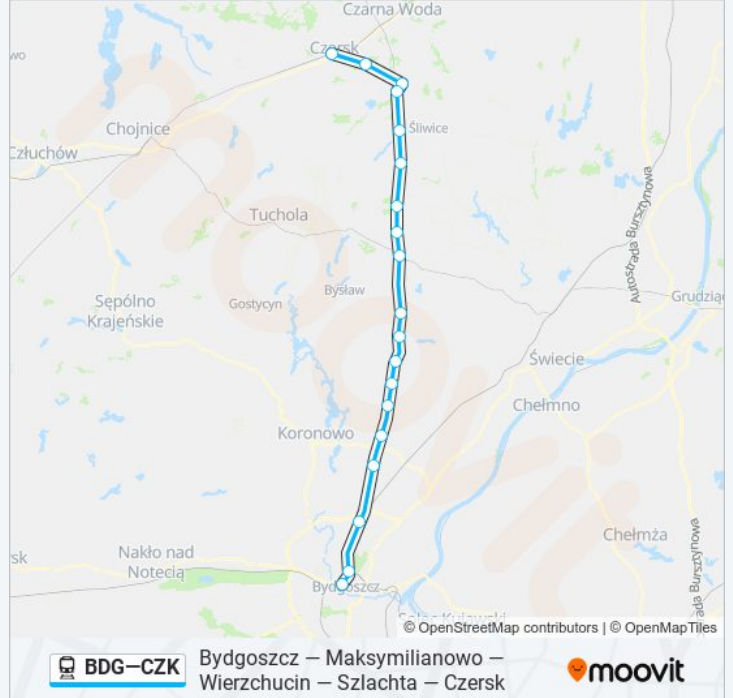

**Bydgoszcz — Maksymilianowo —
Wierzchucin — Szlachta — Czersk**

Skorzystaj Z Aplikacji

Kolej BDG—CZK, linia (Bydgoszcz — Maksymilianowo — Wierzchucin — Szlachta — Czersk), posiada 3 tras. W dni robocze kursuje:

(1) Os 55725 Czersk: 08:06(2) Os 55727 Czersk: 15:11(3) Os 55744 Bydgoszcz Główna: 11:25

Skorzystaj z aplikacji Moovit, aby znaleźć najbliższy przystanek oraz czas przyjazdu najbliższego środka transportu dla: kolej BDG—CZK.

Kierunek: Os 55725 Czersk

19 przystanków

[WYŚWIETL ROZKŁAD JAZDY LINII](#)

Bydgoszcz Główna
Rynkowo Wiadukt
Maksymilianowo
Stronno
Wudzyn
Serock
Lubania Lipiny
Świekatowo
Lipienica
Błądzim
Wierzchucin
Zielonka Pomorska
Małe Gacno
Zarośle
Rosochatka
Lipowa Tucholska
Szlachta
Będźmierowice
Czersk

Informacja o: kolej BDG—CZK**Kierunek:** Os 55725 Czersk**Przystanki:** 19**Długość trwania przejazdu:** 94 min**Podsumowanie linii:**

Kierunek: Os 55727 Czersk

19 przystanków

[WYŚWIETL ROZKŁAD JAZDY LINII](#)