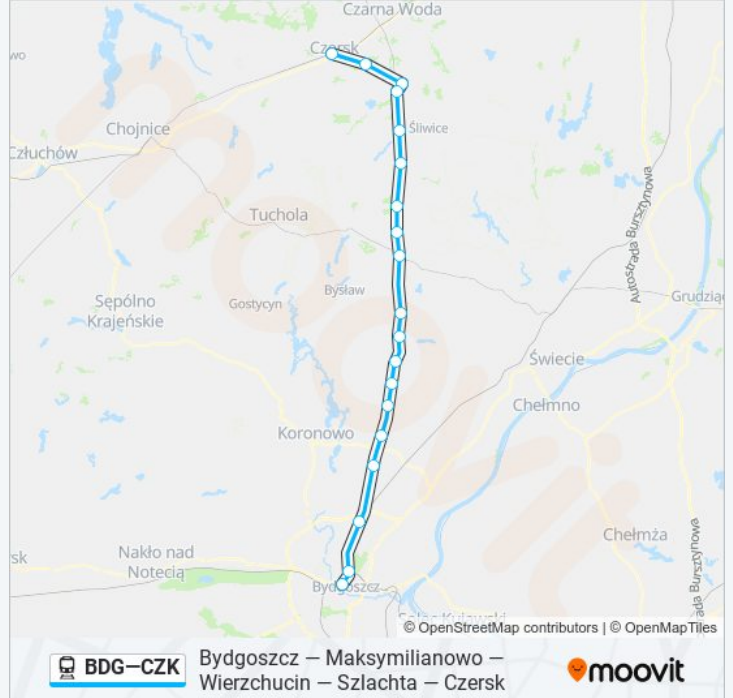

**Bydgoszcz — Maksymilianowo —
Wierzchucin — Szlachta — Czersk**

Skorzystaj Z Aplikacji

Kolej BDG—CZK, linia (Bydgoszcz — Maksymilianowo — Wierzchucin — Szlachta — Czersk), posiada 3 tras. W dni robocze kursuje:

Bydgoszcz Główna

Rynkowo Wiadukt

Maksymilianowo

Stronno

Wudzyn

Serock

Lubania Lipiny

Świekatowo

Lipienica

Błądzim

Wierzychucin

Zielonka Pomorska

Małe Gacno

Zarośle

Rosochatka

Lipowa Tucholska

Kierunek: Os 55727 Czersk

Przystanki: 19

Długość trwania przejazdu: 101 min

Podsumowanie linii:

Czersk

Kierunek: Os 55744 Bydgoszcz Główna

19 przystanków

[WYŚWIETL ROZKŁAD JAZDY LINII](#)