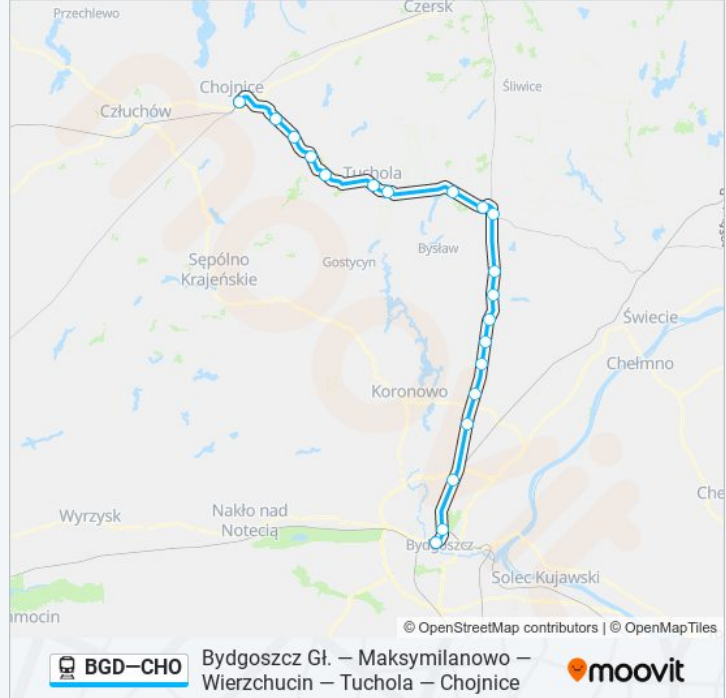

Rynkowo Wiadukt

Bydgoszcz Główna

Kierunek: Os 50310 Bydgoszcz Główna

20 przystanków

[WYŚWIETL ROZKŁAD JAZDY LINII](#)

Chojnice
Raclawki
Silno
Piastoszyn
Żalno
Tuchola
Tuchola Rudzki Most
Cekcyn
Wierzchucin Stary
Wierzchucin
Błądzim
Lipienica
Świekatowo
Lubania Lipiny
Serock
Wudzyn
Stronno
Maksymilianowo

Rozkład jazdy dla: kolej BGD-CHO

Rozkład jazdy dla Os 50310 Bydgoszcz Główna

poniedziałek	06:07
wtorek	06:07
środa	06:07
czwartek	06:07
piątek	06:07
sobota	Nieobsługiwane
niedziela	Nieobsługiwane

Informacja o: kolej BGD-CHO

Kierunek: Os 50310 Bydgoszcz Główna

Przystanki: 20

Długość trwania przejazdu: 116 min

Podsumowanie linii: