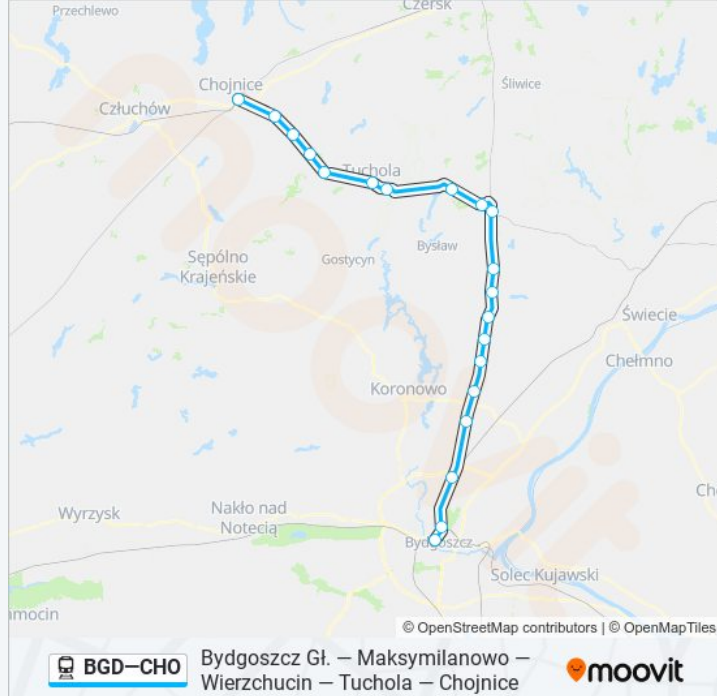

Informacja o: kolej BGD-CHO

Kierunek: Os 50265 Chojnice

Przystanki: 20

Długość trwania przejazdu: 97 min

Podsumowanie linii:

Raławki

Chojnice

Kierunek: Os 50267 Chojnice

20 przystanków

[WYŚWIETL ROZKŁAD JAZDY LINII](#)

Bydgoszcz Główna

Rynkowo Wiadukt

Maksymilianowo

Stronno

Wudzyn

Serock