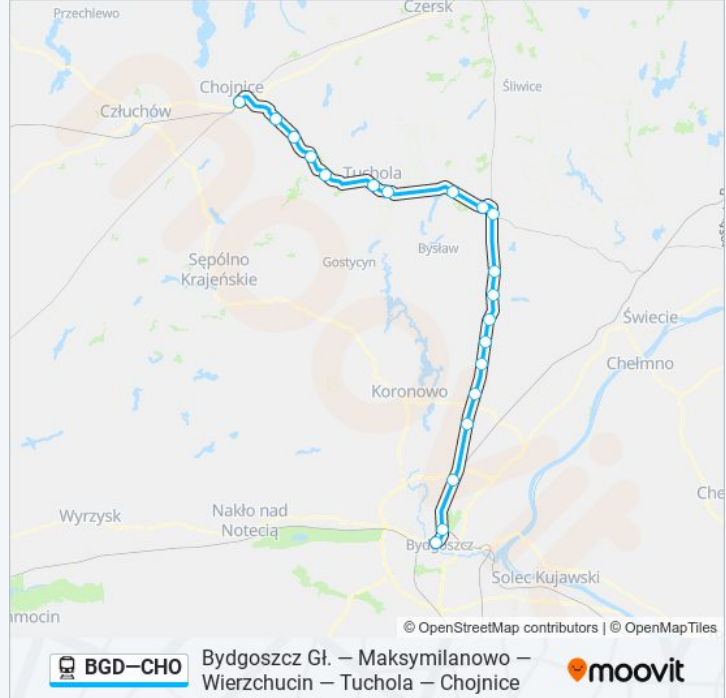

Rynkowo Wiadukt

Bydgoszcz Główna

Kierunek: Os 50322 Bydgoszcz Główna

20 przystanków

[WYŚWIETL ROZKŁAD JAZDY LINII](#)

Chojnice
Raclawki
Silno
Piaoszyn
Żalno
Tuchola
Tuchola Rudzki Most
Cekcyn
Wierzchucin Stary
Wierzchucin
Bładzim
Lipienica
Świekatowo
Lubania Lipiny
Serock
Wudzyn
Stronno
Maksymilianowo

Rozkład jazdy dla: kolej BGD-CHO

Rozkład jazdy dla Os 50322 Bydgoszcz Główna

poniedziałek	15:08
wtorek	15:08
środa	15:08
czwartek	15:08
piątek	15:08
sobota	Nieobsługiwane
niedziela	Nieobsługiwane

Informacja o: kolej BGD-CHO

Kierunek: Os 50322 Bydgoszcz Główna

Przystanki: 20

Długość trwania przejazdu: 112 min

Podsumowanie linii: