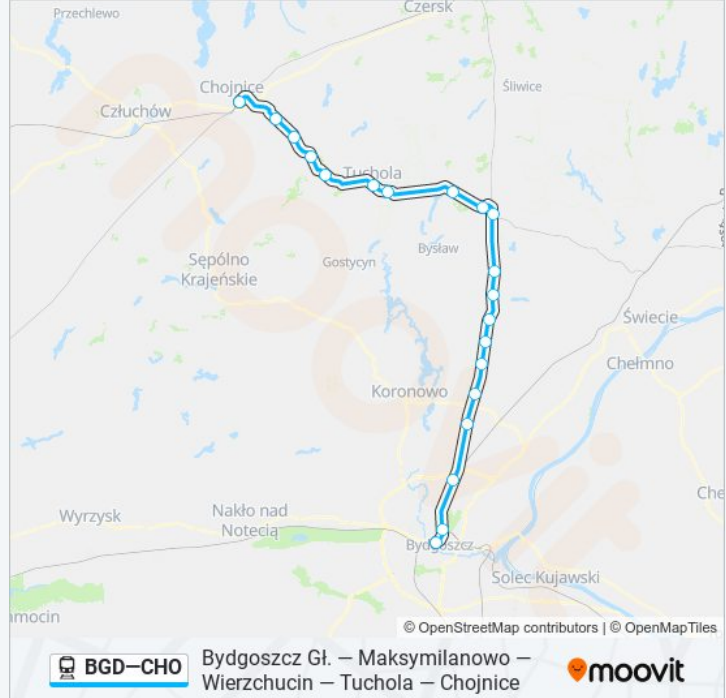

Kierunek: Os 50322 Bydgoszcz Główna

Przystanki: 20

Długość trwania przejazdu: 112 min

Podsumowanie linii:

Rynkowo Wiadukt

Bydgoszcz Główna

Kierunek: Os 50324 Bydgoszcz Główna

20 przystanków

[WYŚWIETL ROZKŁAD JAZDY LINII](#)

Chojnice
Raclawki
Silno
Piastoszyn
Żalno
Tuchola
Tuchola Rudzki Most
Cekcyn
Wierzchucin Stary
Wierzchucin
Błądzim
Lipienica
Świekatowo
Lubania Lipiny
Serock
Wudzyn
Stronno
Maksymilianowo