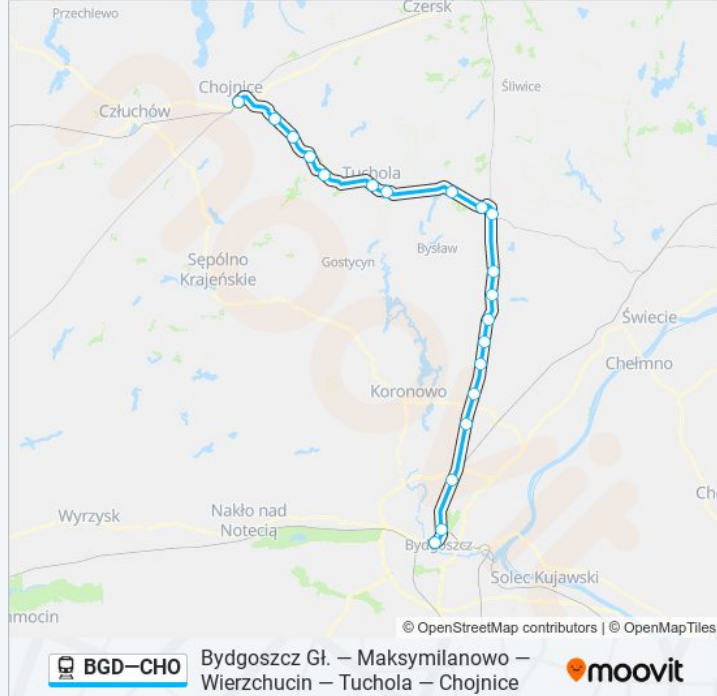

Kierunek: Os 50310 Bydgoszcz Główna

Przystanki: 20

Długość trwania przejazdu: 116 min

Podsumowanie linii:

Rynkowo Wiadukt

Bydgoszcz Główna

Kierunek: Os 50314 Bydgoszcz Główna

20 przystanków

[WYŚWIETL ROZKŁAD JAZDY LINII](#)

Chojnice
Raclawki
Silno
Piaoszyn
Żalno
Tuchola
Tuchola Rudzki Most
Cekcyn
Wierzchucin Stary
Wierzchucin
Bładzim
Lipienica
Świekatowo
Lubania Lipiny
Serock
Wudzyn
Stronno
Maksymilianowo