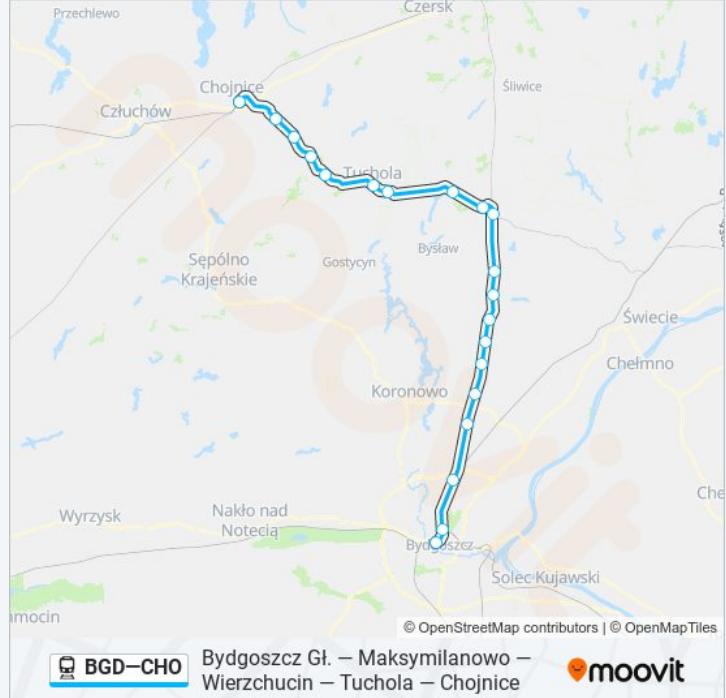

Kierunek: Os 50314 Bydgoszcz Główna

Przystanki: 20

Długość trwania przejazdu: 104 min

Podsumowanie linii:

Rynkowo Wiadukt

Bydgoszcz Główna

Kierunek: Os 50316 Bydgoszcz Główna

20 przystanków

[WYŚWIETL ROZKŁAD JAZDY LINII](#)

Chojnice
Raclawki
Silno
Piaoszyn
Żalno
Tuchola
Tuchola Rudzki Most
Cekcyn
Wierzchucin Stary
Wierzchucin
Bładzim
Lipienica
Świekatowo
Lubania Lipiny
Serock
Wudzyn
Stronno
Maksymilianowo