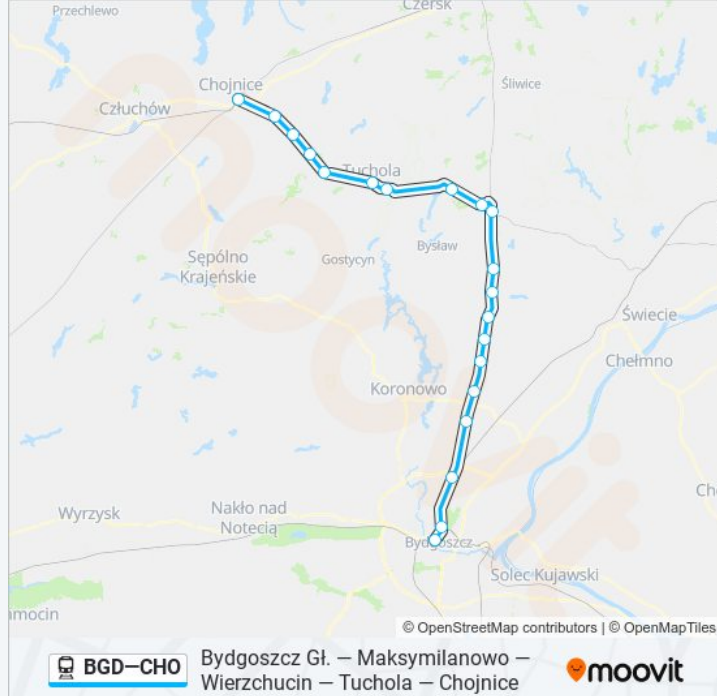

Lipienica

Bładzim

Wierzchucin

Wierzchucin Stary

Cekcyn

Tuchola Rudzki Most

Tuchola

Żalno

Informacja o: kolej BGD—CHO**Kierunek:** Os 50257 Chojnice**Przystanki:** 20**Długość trwania przejazdu:** 111 min**Podsumowanie linii:**

Raławki

Chojnice

Kierunek: Os 50259 Chojnice

20 przystanków

[WYŚWIETL ROZKŁAD JAZDY LINII](#)

Bydgoszcz Główna

Rynkowo Wiadukt

Maksymilianowo

Stronno

Wudzyn

Serock

Lubania Lipiny

Świekatowo