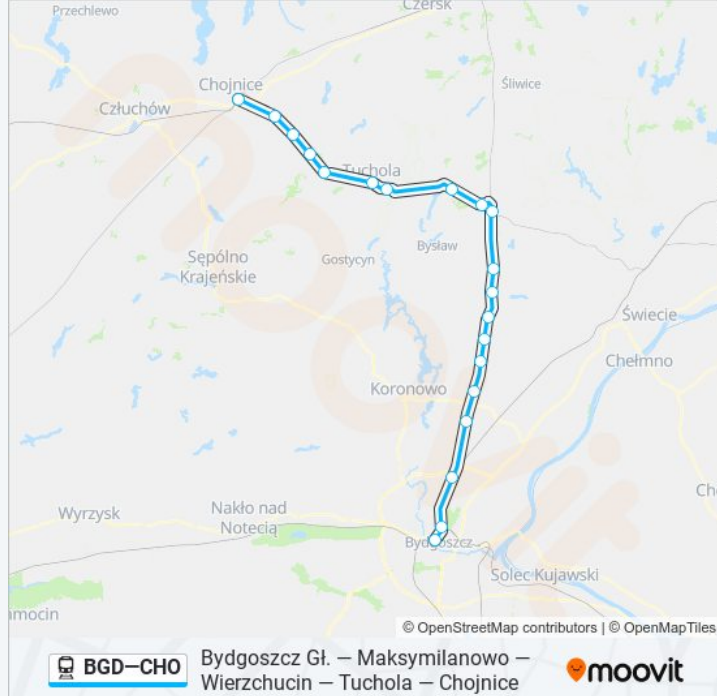

Kierunek: Os 50273 Chojnice

Przystanki: 20

Długość trwania przejazdu: 100 min

Podsumowanie linii:

Raławki

Chojnice

Kierunek: Os 50277 Chojnice

20 przystanków

[WYŚWIETL ROZKŁAD JAZDY LINII](#)

Bydgoszcz Główna

Rynkowo Wiadukt

Maksymilianowo

Stronno

Wudzyn

Serock

Lubania Lipiny