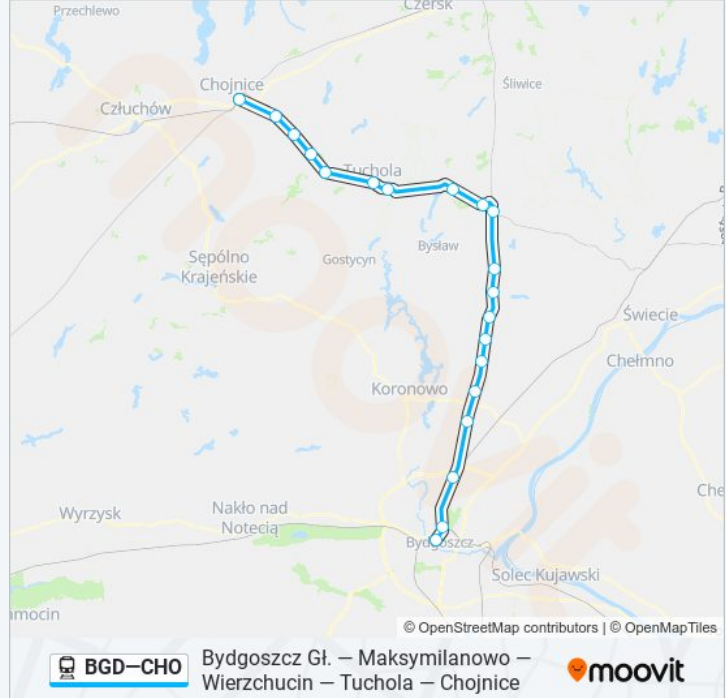

Kierunek: Os 50269 Chojnice

Przystanki: 20

Długość trwania przejazdu: 98 min

Podsumowanie linii:

Raławki

Chojnice

Kierunek: Os 50273 Chojnice

20 przystanków

[WYŚWIETL ROZKŁAD JAZDY LINII](#)

Bydgoszcz Główna

Rynkowo Wiadukt

Maksymilianowo

Stronno

Wudzyn

Serock

Lubania Lipiny