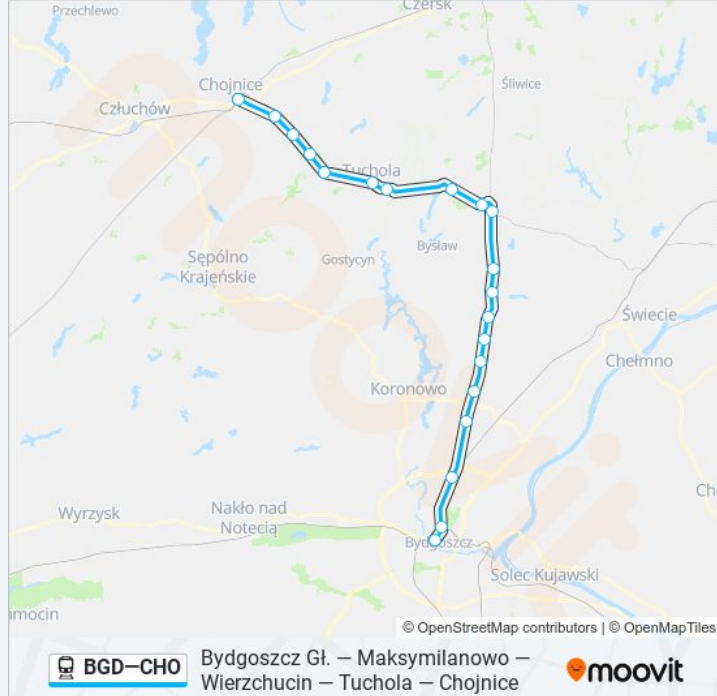

Kierunek: Os 50277 Chojnice

Przystanki: 20

Długość trwania przejazdu: 105 min

Podsumowanie linii:

Raławki

Chojnice

Kierunek: Os 50308 Bydgoszcz Główna

20 przystanków

[WYŚWIETL ROZKŁAD JAZDY LINII](#)

Chojnice

Raławki

Silno

Piastoszyn

Żalno

Tuchola

Tuchola Rudzki Most