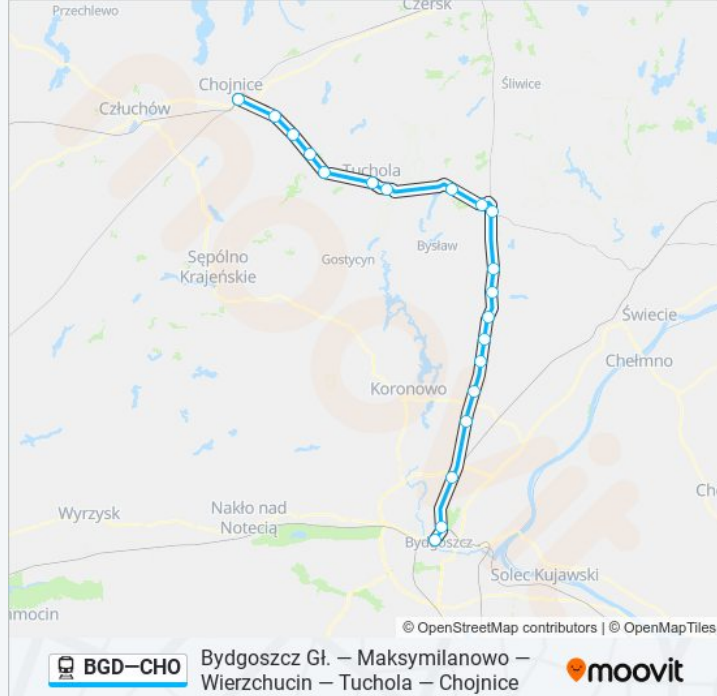

Informacja o: kolej BGD-CHO

Kierunek: Os 50261 Chojnice

Przystanki: 20

Długość trwania przejazdu: 98 min

Podsumowanie linii:

Raławki

Chojnice

Kierunek: Os 50265 Chojnice

20 przystanków

[WYŚWIETL ROZKŁAD JAZDY LINII](#)

Bydgoszcz Główna

Rynkowo Wiadukt

Maksymilianowo

Stronno

Wudzyn

Serock

Lubania Lipiny

Świekatowo

Lipienica

Błądzim

Wierzchucin

Wierzchucin Stary

Cekcyn

Tuchola Rudzki Most