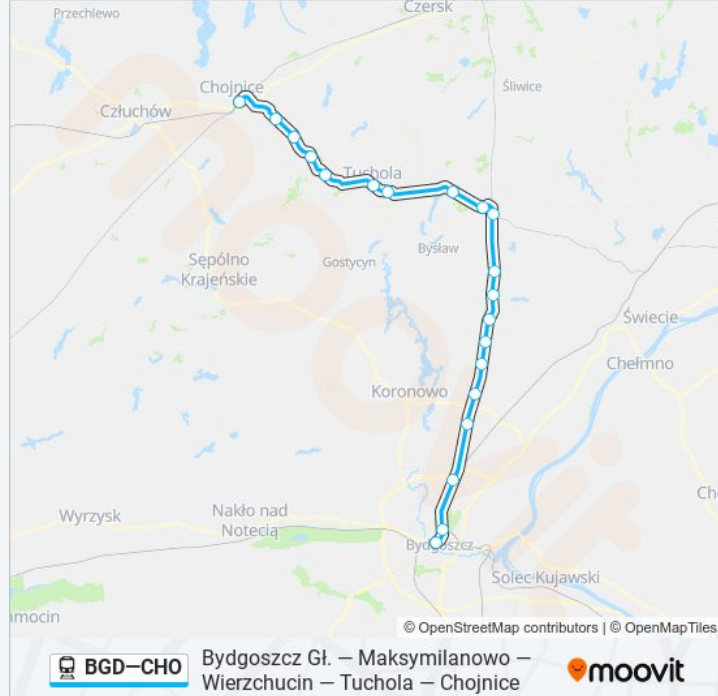

Kierunek: Os 50316 Bydgoszcz Główna

Przystanki: 20

Długość trwania przejazdu: 101 min

Podsumowanie linii:

Rynkowo Wiadukt

Bydgoszcz Główna

Kierunek: Os 50320 Bydgoszcz Główna

20 przystanków

[WYŚWIETL ROZKŁAD JAZDY LINII](#)

- Chojnice
- Raławki
- Silno
- Piastoszyn
- Żalno
- Tuchola
- Tuchola Rudzki Most
- Cekcyn
- Wierzchucin Stary
- Wierzchucin
- Błądzim
- Lipienica
- Świekatowo
- Lubania Lipiny
- Serock
- Wudzyn
- Stronno
- Maksymilianowo