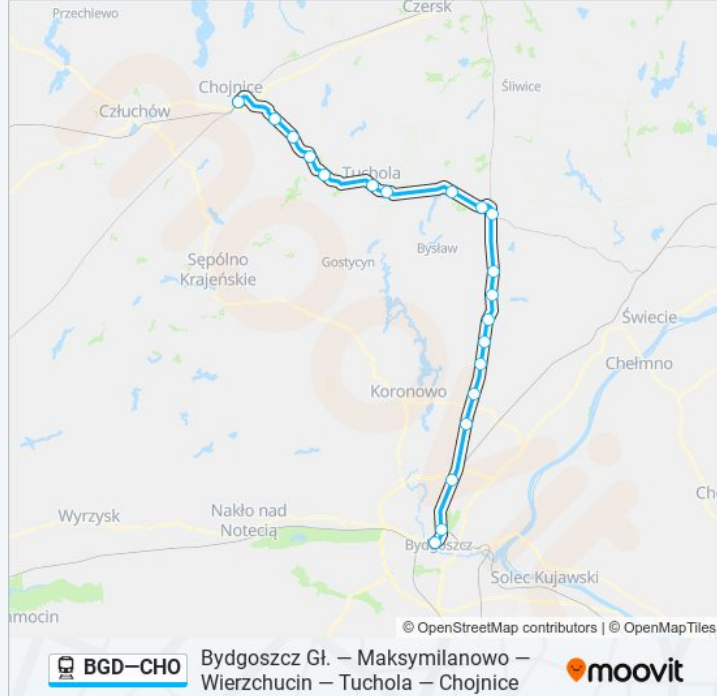

Rynkowo Wiadukt

Bydgoszcz Główna

Kierunek: Os 50328 Bydgoszcz Główna

20 przystanków

[WYŚWIETL ROZKŁAD JAZDY LINII](#)

Chojnice
Raclawki
Silno
Piaoszyn
Żalno
Tuchola
Tuchola Rudzki Most
Cekcyn
Wierzchucin Stary
Wierzchucin
Bładzim
Lipienica
Świekatowo
Lubania Lipiny
Serock
Wudzyn
Stronno
Maksymilianowo

Rozkład jazdy dla: kolej BGD-CHO

Rozkład jazdy dla Os 50328 Bydgoszcz Główna

poniedziałek	19:26
wtorek	19:26
środa	19:26
czwartek	19:26
piątek	19:26
sobota	19:26
niedziela	19:26

Informacja o: kolej BGD-CHO

Kierunek: Os 50328 Bydgoszcz Główna

Przystanki: 20

Długość trwania przejazdu: 99 min

Podsumowanie linii: