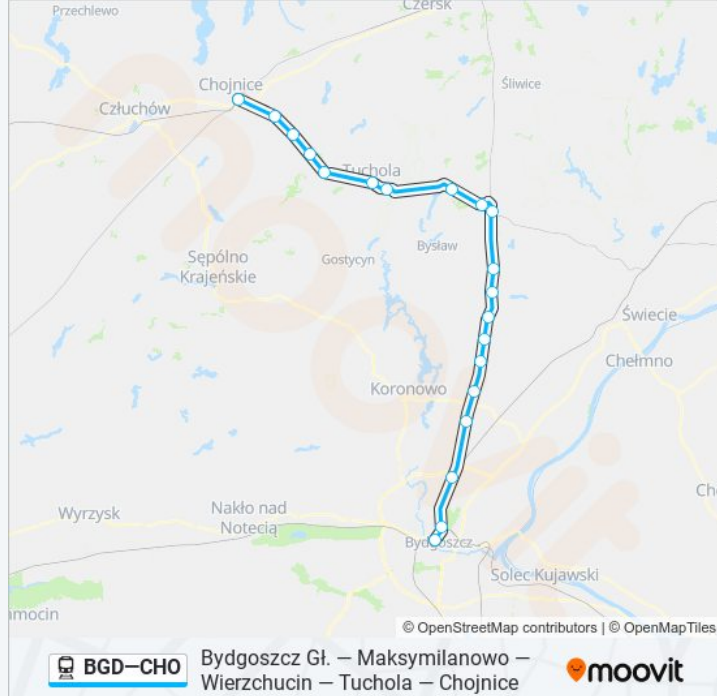

Informacja o: kolej BGD—CHO

Kierunek: Os 50267 Chojnice

Przystanki: 20

Długość trwania przejazdu: 98 min

Podsumowanie linii:

Raławki

Chojnice

Kierunek: Os 50269 Chojnice

20 przystanków

[WYŚWIETL ROZKŁAD JAZDY LINII](#)

Bydgoszcz Główna

Rynkowo Wiadukt

Maksymilianowo

Stronno

Wudzyn

Serock