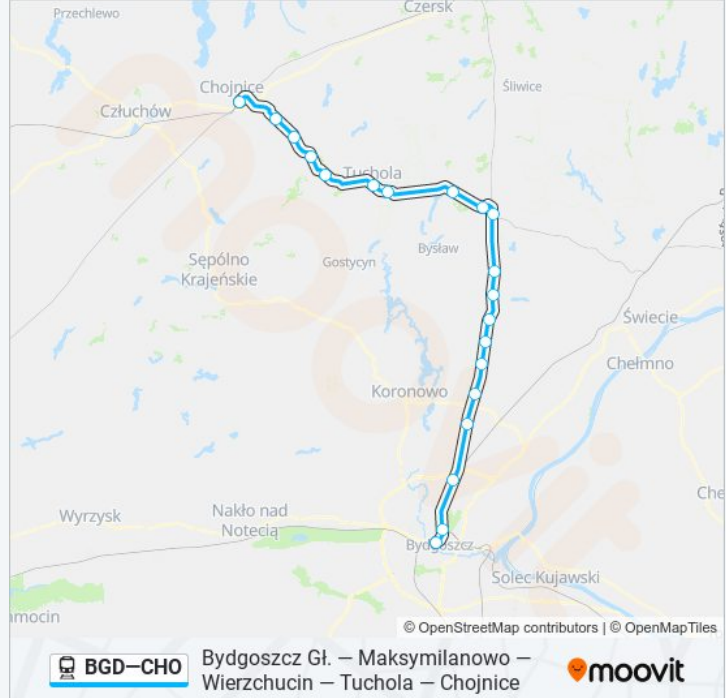

Kierunek: Os 50324 Bydgoszcz Główna

Przystanki: 20

Długość trwania przejazdu: 109 min

Podsumowanie linii:

Rynkowo Wiadukt

Bydgoszcz Główna

Kierunek: Os 50326 Bydgoszcz Główna

20 przystanków