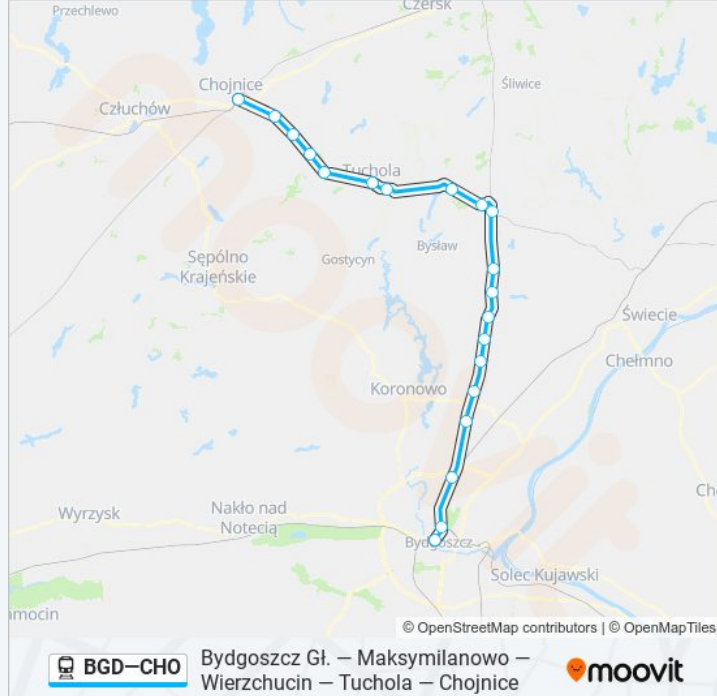

Informacja o: kolej BGD-CHO

Kierunek: Os 50259 Chojnice

Przystanki: 20

Długość trwania przejazdu: 98 min

Podsumowanie linii:

Raławki

Chojnice

Kierunek: Os 50261 Chojnice

20 przystanków

[WYŚWIETL ROZKŁAD JAZDY LINII](#)

Bydgoszcz Główna

Rynkowo Wiadukt

Maksymilianowo

Stronno

Wudzyn

Serock

Lubania Lipiny

Świekatowo

Lipienica

Błądzim

Wierzchucin

Wierzchucin Stary

Cekcyn

Tuchola Rudzki Most