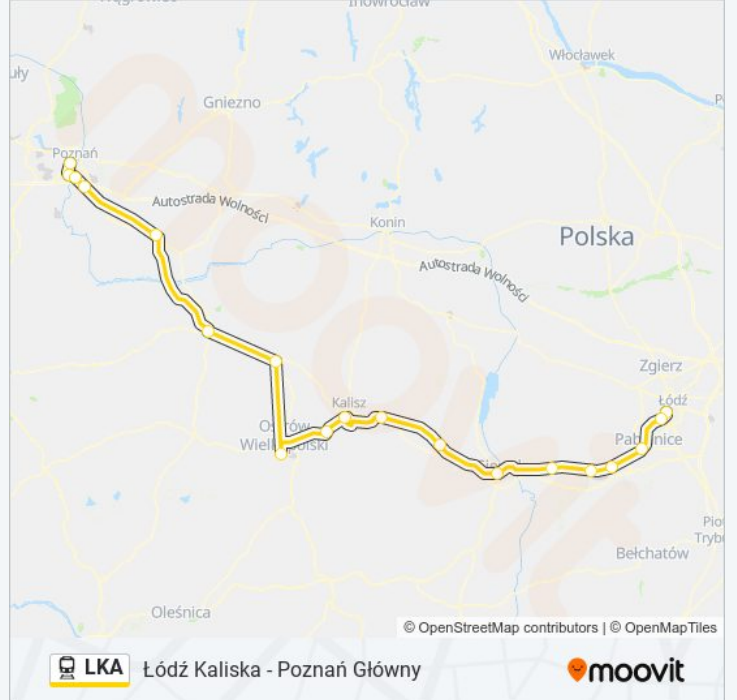

 **Łódź Kaliska - Poznań Główny**[Skorzystaj Z Aplikacji](#)

Kolej LKA, linia (Łódź Kaliska - Poznań Główny), posiada jedną trasę. W dni robocze kursuje:

(1) Poznań Główny: 09:45

Skorzystaj z aplikacji Moovit, aby znaleźć najbliższy przystanek oraz czas przyjazdu najbliższego środka transportu dla: kolej LKA.

Kierunek: Poznań Główny

19 przystanków

[WYŚWIETL ROZKŁAD JAZDY LINII](#)

Łódź Kaliska
Łódź Retkinia
Pabianice
Kolumna
Łask
Zduńska Wola
Sieradz
Błaszki
Opatówek
Kalisz
Nowe Skalmierzyce
Ostrów Wielkopolski
Pleszew
Jarocin
Środa Wielkopolska
Poznań Krzesiny
Poznań Starołęka
Poznań Dębina
Poznań Główny

Informacja o: kolej LKA

Kierunek: Poznań Główny

Przystanki: 19

Długość trwania przejazdu: 193 min

Podsumowanie linii:

Rozkłady jazdy i mapy tras dla kolej LKA są dostępne w wersji offline w formacie PDF na stronie moovitapp.com. Skorzystaj z Moovit App, aby sprawdzić czasy przyjazdu autobusów na żywo, rozkłady jazdy pociągu czy metra oraz wskazówki krok po kroku jak dojechać w Warszaw komunikacją zbiorową.