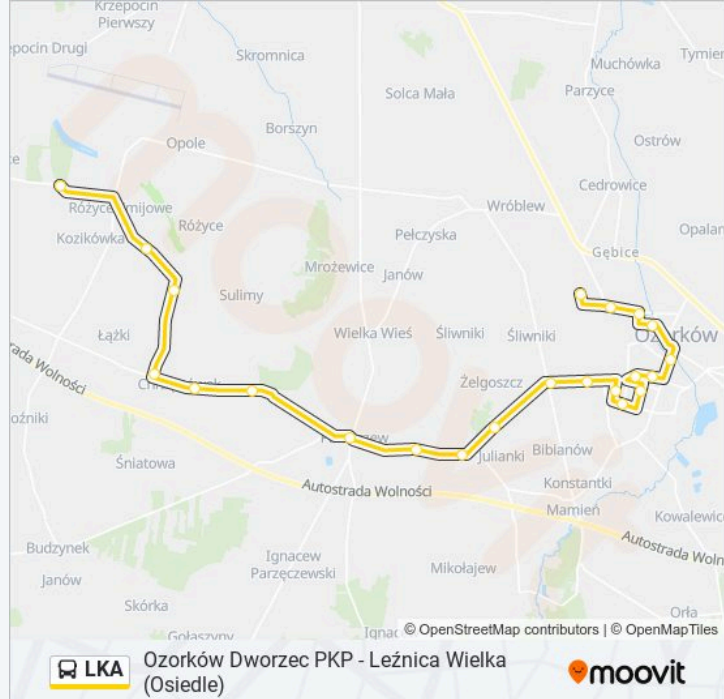

Chrzęstówek Kier. Leźnica Wlk (Osiedle)

Różyce Kier. Leźnica Wlk (Osiedle)

Różyce 17 Kier. Leźnica Wlk (Osiedle)

Różyce Źmijowe Kier. Leźnica Wlk (Osiedle)

Leźnica Wielka (Osiedle)

Rozkłady jazdy i mapy tras dla autobus LKA są dostępne w wersji offline w formacie PDF na stronie moovitapp.com. Skorzystaj z Moovit App, aby sprawdzić czasy przyjazdu autobusów na żywo, rozkłady jazdy pociągu czy metra oraz wskazówki krok po kroku jak dojechać w Warszawie komunikacją zbiorową.

© 2024 Moovit - Wszelkie prawa zastrzeżone