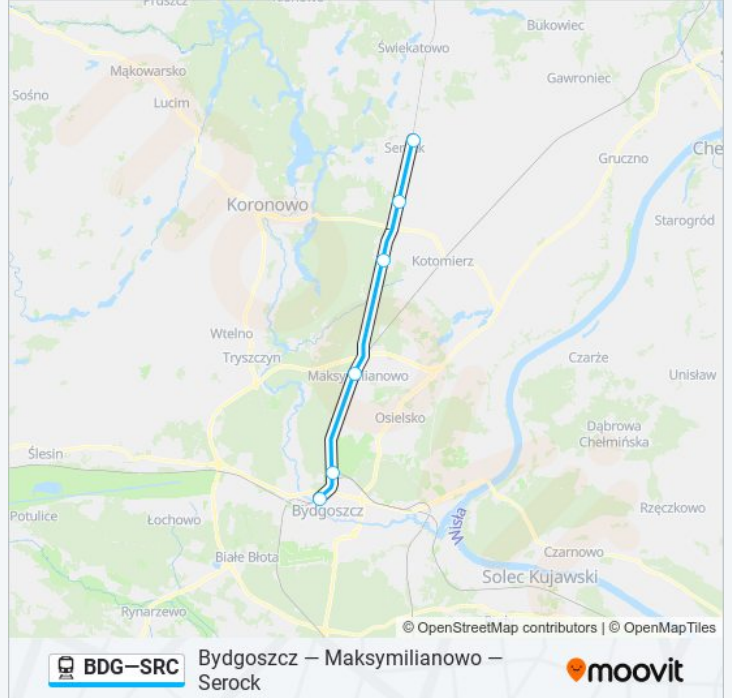

Informacja o: kolej BDG-SRC

Kierunek: Os 50318 Bydgoszcz Główna

Przystanki: 6

Długość trwania przejazdu: 25 min

Podsumowanie linii:

Kierunek: Os 50322 Bydgoszcz Główna

6 przystanków

[WYŚWIETL ROZKŁAD JAZDY LINII](#)