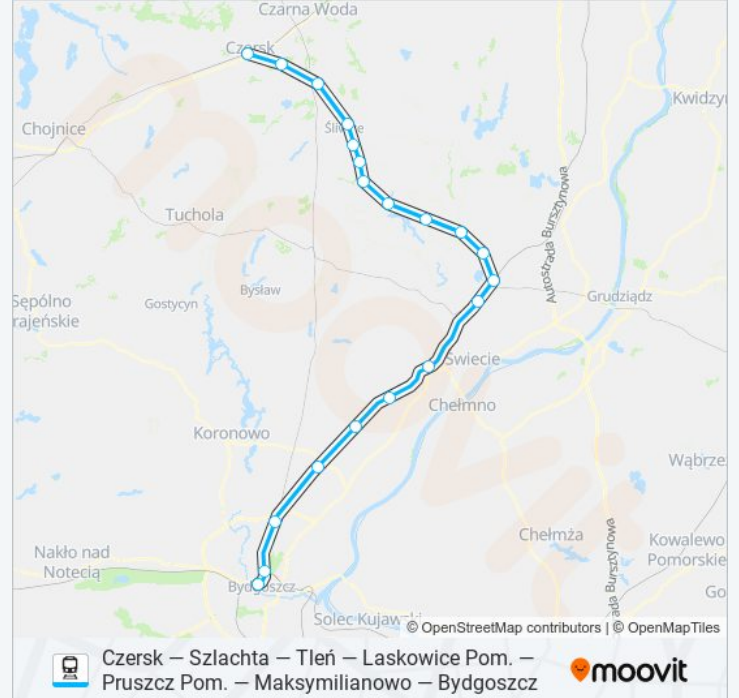

Rynkowo Wiadukt

Bydgoszcz Główna

Rozkłady jazdy i mapy tras dla kolej CZK–BDG VIA TLN I LAS są dostępne w wersji offline w formacie PDF na stronie moovitapp.com. Skorzystaj z Moovit App, aby sprawdzić czasy przyjazdu autobusów na żywo, rozkłady jazdy pociągu czy metra oraz wskazówki krok po kroku jak dojechać w Warszawie komunikacją zbiorową.

© 2024 Moovit - Wszelkie prawa zastrzeżone