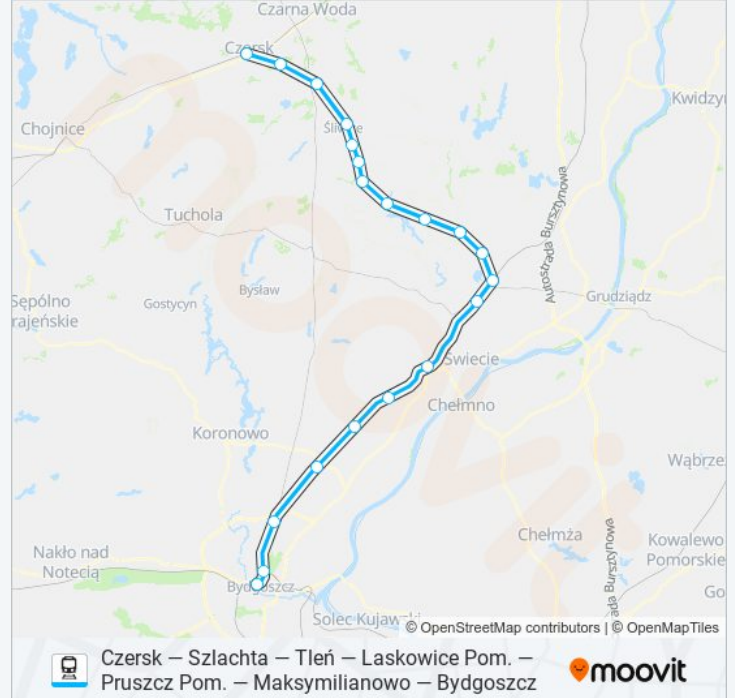

**Informacja o: kolej CZK—BDG VIA TLN I LAS**

**Kierunek:** Os 55932 Bydgoszcz Główna przez Tleń i Laskowice Pomorskie

**Przystanki:** 20

**Długość trwania przejazdu:** 112 min

**Podsumowanie linii:**

Maksymilianowo

Rynkowo Wiadukt

Bydgoszcz Główna

### Kierunek: Os 55934 Bydgoszcz Główna przez Tleń i Laskowice Pomorskie

20 przystanków

[WYŚWIETL ROZKŁAD JAZDY LINII](#)

Czersk

Będźmierowice

Szlachta

Śliwice

Śliwiczeki