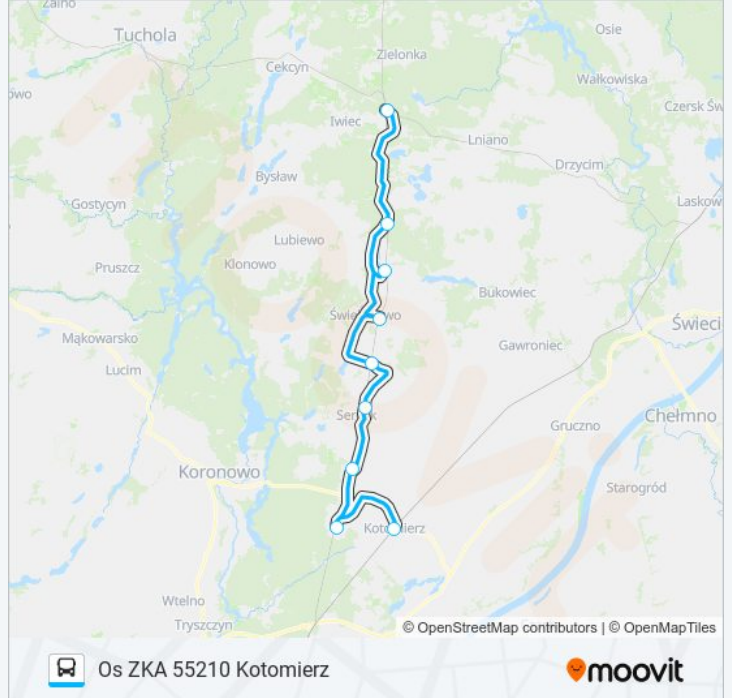

Kierunek: Os ZKA 55216 Wierzchucin

9 przystanków

[WYŚWIETL ROZKŁAD JAZDY LINII](#)

- Kotomierz [Zka]
- Stronno [Zka]
- Wudzyn [Zka]
- Serock [Zka]
- Lubania-Lipiny [Zka]
- Śwetakowo [Zka]
- Lipienica [Zka]
- Błądzim [Zka]
- Wierzchucin [Zka]

Rozkład jazdy dla: autobus WIE–KTM [ZKA]

Rozkład jazdy dla Os ZKA 55216 Wierzchucin

poniedziałek	23:19
wtorek	23:19
środa	23:19
czwartek	23:19
piątek	Nieobsługiwane
sobota	Nieobsługiwane
niedziela	Nieobsługiwane

Informacja o: autobus WIE–KTM [ZKA]

Kierunek: Os ZKA 55216 Wierzchucin

Przystanki: 9

Długość trwania przejazdu: 61 min

Podsumowanie linii:

[Mapa linii autobus WIE–KTM [ZKA]](#)

Kierunek: Os ZKA 55234 Kotomierz

9 przystanków

[WYŚWIETL ROZKŁAD JAZDY LINII](#)

- Wierzchucin [Zka]
- Błądzim [Zka]
- Lipienica [Zka]

Rozkład jazdy dla: autobus WIE–KTM [ZKA]

Rozkład jazdy dla Os ZKA 55234 Kotomierz

poniedziałek	09:08
wtorek	09:08
środa	09:08
czwartek	09:08