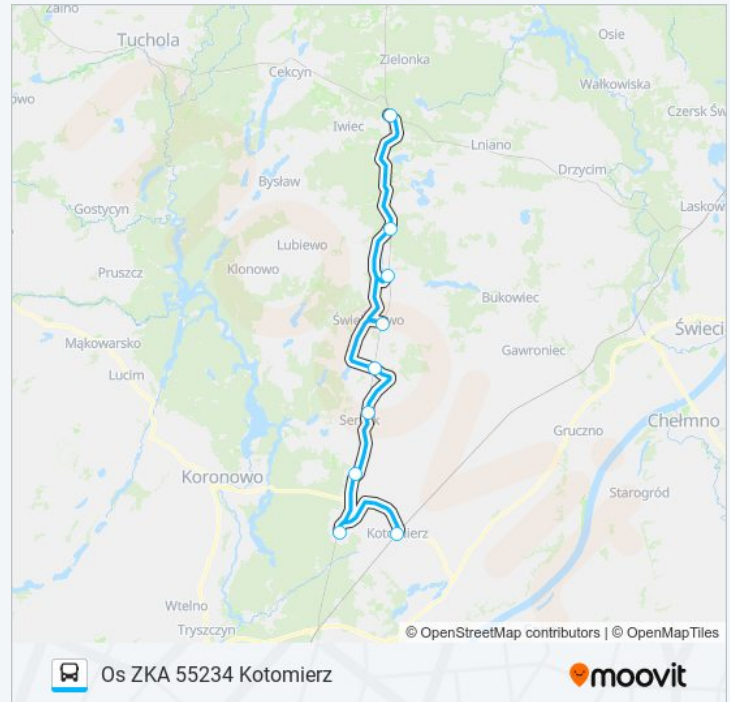

Świątakowo [Zka]

Lubania-Lipiny [Zka]

Serock [Zka]

Wudzyn [Zka]

Stronno [Zka]

Kotomierz [Zka]

piątek

09:08

sobota

Nieobsługiwane

niedziela

Nieobsługiwane

Informacja o: autobus WIE–KTM [ZKA]

Kierunek: Os ZKA 55234 Kotomierz

Przystanki: 9

Długość trwania przejazdu: 61 min

Podsumowanie linii:

Rozkłady jazdy i mapy tras dla autobus WIE–KTM [ZKA] są dostępne w wersji offline w formacie PDF na stronie moovitapp.com. Skorzystaj z Moovit App, aby sprawdzić czasy przyjazdu autobusów na żywo, rozkłady jazdy pociągu czy metra oraz wskazówki krok po kroku jak dojechać w Warszawie komunikacją zbiorową.

© 2024 Moovit - Wszelkie prawa zastrzeżone